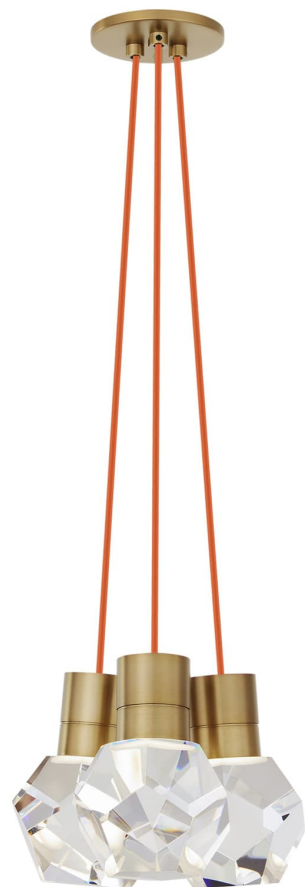

Спецификация    Артикул: 702TDKIRAP3ONB-LED922

Подвесной светильник

## Kira 3-Light

дизайнер: Sean Lavin

Длина: 25.4 см

Ширина: 25.4 см

Высота: 17.8 см

Отделка: Натуральная латунь

Цвет: Orange Cord

Тип ламп: INTEGRATED LED 90 CRI 2200K  
120V