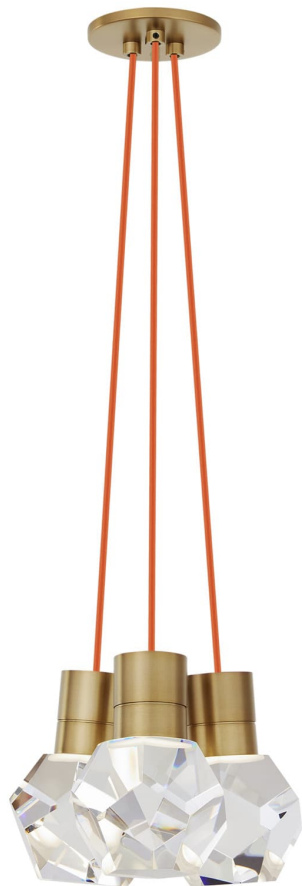

Спецификация    Артикул: 702TDKIRAP3ONB-LED922

Подвесной светильник

## Kira 3-Light

дизайнер: Sean Lavin

Длина: 25.4 см

Ширина: 25.4 см

Высота: 17.8 см

Отделка: Натуральная латунь

Цвет: Orange Cord

Тип ламп: INTEGRATED LED 90 CRI 2200K  
120V