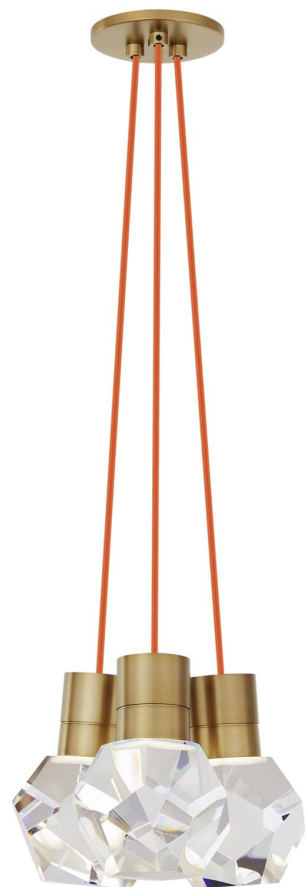

Спецификация Артикул: 702TDKIRAP3ONB-LED922

Подвесной светильник

Kira 3-Light

дизайнер: Sean Lavin

Длина: 25.4 см

Ширина: 25.4 см

Высота: 17.8 см

Отделка: Натуральная латунь

Цвет: Orange Cord

Тип ламп: INTEGRATED LED 90 CRI 2200K
120V

VISUAL COMFORT & Co.

spb LIGHTING

Санкт-Петербург, Академика Павлова д. 6 к. 1,
ежедневно 10:00 – 20:00
sales@spblighting.ru +7 812 4678 588