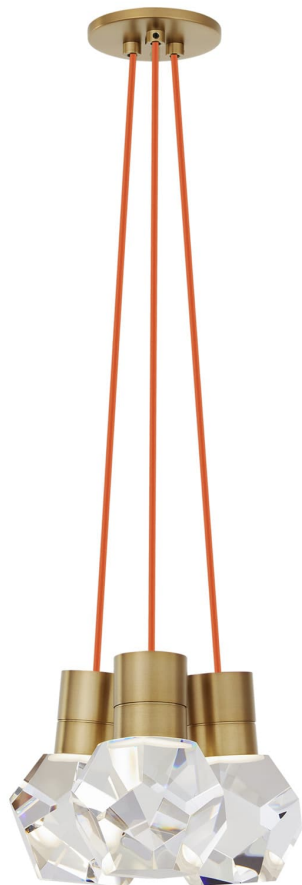

Спецификация Артикул: 702TDKIRAP3ONB-LED922

Подвесной светильник

Kira 3-Light

дизайнер: Sean Lavin

Длина: 25.4 см

Ширина: 25.4 см

Высота: 17.8 см

Отделка: Натуральная латунь

Цвет: Orange Cord

Тип ламп: INTEGRATED LED 90 CRI 2200K
120V

VISUAL COMFORT & Co.

spb LIGHTING

Санкт-Петербург, Академика Павлова д. 6 к. 1,
ежедневно 10:00 – 20:00
sales@spblighting.ru +7 812 4678 588