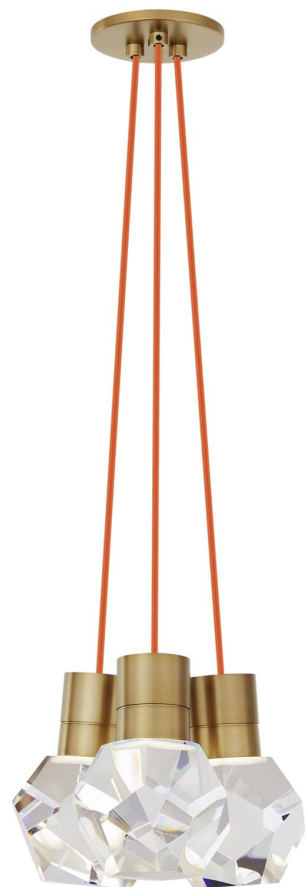

Спецификация Артикул: 702TDKIRAP3ONB-LED930

Подвесной светильник

Kira 3-Light

дизайнер: Sean Lavin

Длина: 25.4 см

Ширина: 25.4 см

Высота: 17.8 см

Отделка: Натуральная латунь

Цвет: Orange Cord

Тип ламп: Integrated LED 90 CRI 3000K 120V

VISUAL COMFORT & Co.

spb LIGHTING

Санкт-Петербург, Академика Павлова д. 6 к. 1,

ежедневно 10:00 – 20:00

sales@spblighting.ru

+7 812 4678 588