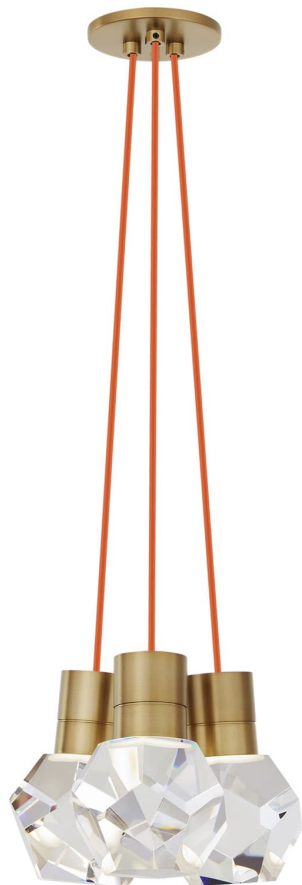

Спецификация    Артикул: 702TDKIRAP3ONB-LED930

Подвесной светильник

## Kira 3-Light

дизайнер: Sean Lavin

Длина: 25.4 см

Ширина: 25.4 см

Высота: 17.8 см

Отделка: Натуральная латунь

Цвет: Orange Cord

Тип ламп: Integrated LED 90 CRI 3000K 120V