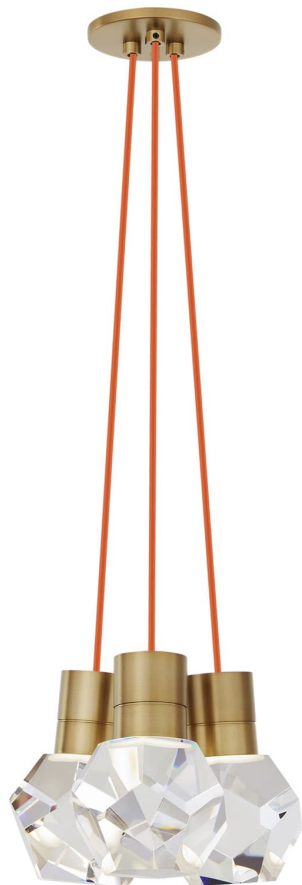

Спецификация Артикул: 702TDKIRAP3ONB-LED930

Подвесной светильник

Kira 3-Light

дизайнер: Sean Lavin

Длина: 25.4 см

Ширина: 25.4 см

Высота: 17.8 см

Отделка: Натуральная латунь

Цвет: Orange Cord

Тип ламп: Integrated LED 90 CRI 3000K 120V

VISUAL COMFORT & Co.

spb LIGHTING

Санкт-Петербург, Академика Павлова д. 6 к. 1,

ежедневно 10:00 – 20:00

sales@spblighting.ru

+7 812 4678 588