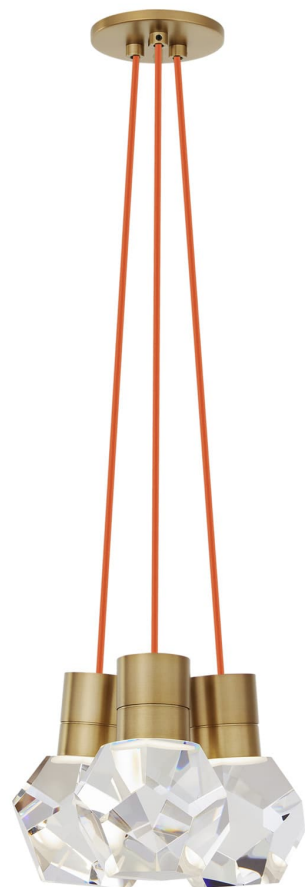

Спецификация    Артикул: 702TDKIRAP3ONB-LED930

Подвесной светильник

## Kira 3-Light

дизайнер: Sean Lavin

Длина: 25.4 см

Ширина: 25.4 см

Высота: 17.8 см

Отделка: Натуральная латунь

Цвет: Orange Cord

Тип ламп: Integrated LED 90 CRI 3000K 120V