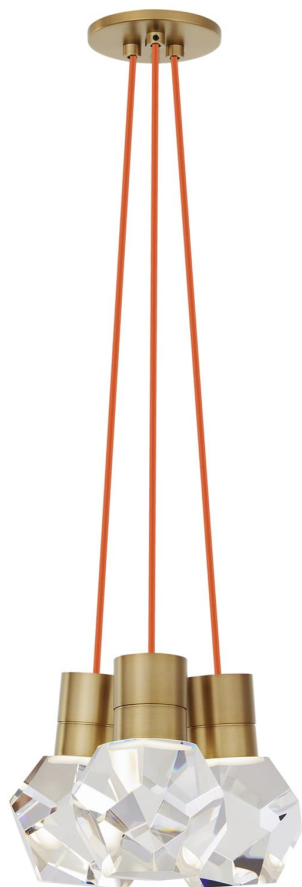

Спецификация    Артикул: 702TDKIRAP3ONB-LEDWD

Подвесной светильник

## Kira 3-Light

дизайнер: Sean Lavin

Длина: 25.4 см

Ширина: 25.4 см

Высота: 17.8 см

Отделка: Натуральная латунь

Цвет: Orange Cord

Тип ламп: INTEGRATED LED 90 CRI  
3000K-2200K 120V