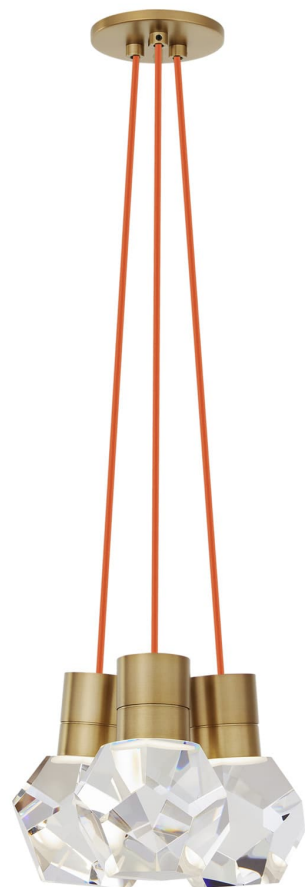

Спецификация    Артикул: 702TDKIRAP3ONB-LEDWD

Подвесной светильник

## Kira 3-Light

дизайнер: Sean Lavin

Длина: 25.4 см

Ширина: 25.4 см

Высота: 17.8 см

Отделка: Натуральная латунь

Цвет: Orange Cord

Тип ламп: INTEGRATED LED 90 CRI  
3000K-2200K 120V