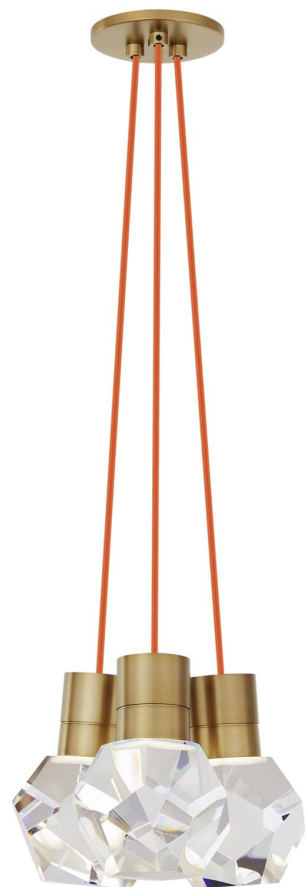

Спецификация Артикул: 702TDKIRAP3ONB-LEDWD

Подвесной светильник

Kira 3-Light

дизайнер: Sean Lavin

Длина: 25.4 см

Ширина: 25.4 см

Высота: 17.8 см

Отделка: Натуральная латунь

Цвет: Orange Cord

Тип ламп: INTEGRATED LED 90 CRI
3000K-2200K 120V

VISUAL COMFORT & Co.

spb LIGHTING

Санкт-Петербург, Академика Павлова д. 6 к. 1,
ежедневно 10:00 – 20:00
sales@spblighting.ru +7 812 4678 588