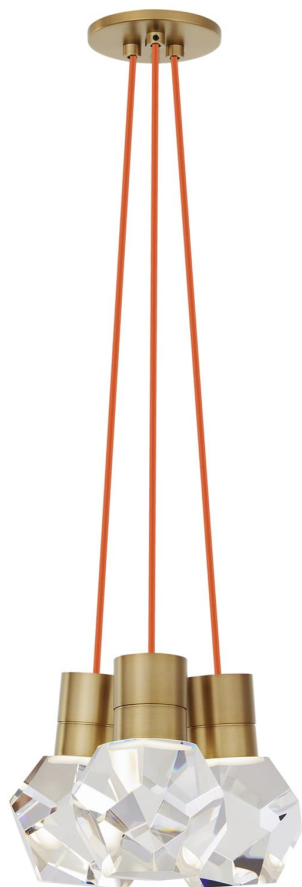

Спецификация Артикул: 702TDKIRAP3ONB-LEDWD

Подвесной светильник

Kira 3-Light

дизайнер: Sean Lavin

Длина: 25.4 см

Ширина: 25.4 см

Высота: 17.8 см

Отделка: Натуральная латунь

Цвет: Orange Cord

Тип ламп: INTEGRATED LED 90 CRI
3000K-2200K 120V

VISUAL COMFORT & Co.

spb LIGHTING

Санкт-Петербург, Академика Павлова д. 6 к. 1,
ежедневно 10:00 – 20:00
sales@spblighting.ru +7 812 4678 588