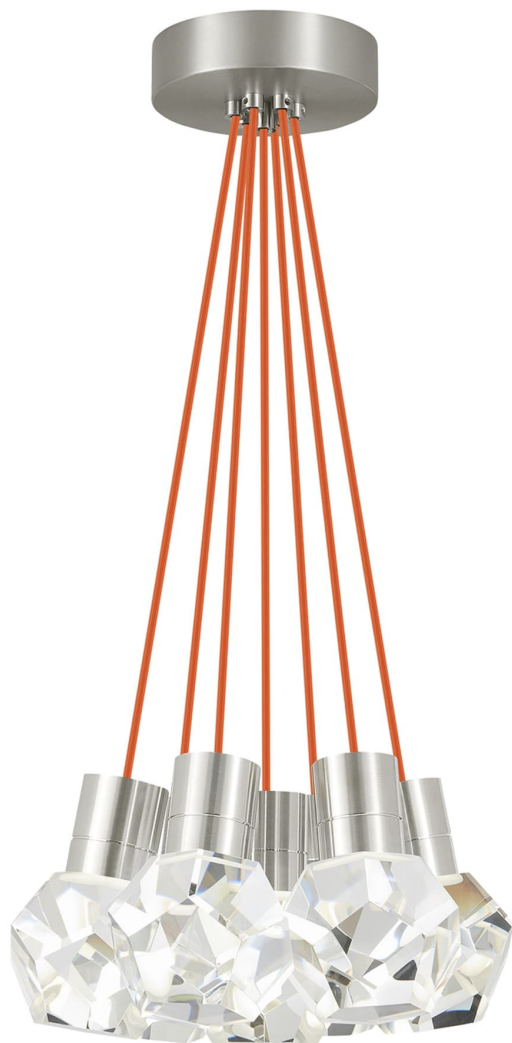

Спецификация Артикул: 702TDKIRAP3OS-LED922

Подвесной светильник

Kira 3-Light

дизайнер: Sean Lavin

Длина: 25.4 см

Ширина: 25.4 см

Высота: 17.8 см

Отделка: Сатин-никель

Цвет: Orange Cord

Тип ламп: INTEGRATED LED 90 CRI 2200K
120V

VISUAL COMFORT & Co.

spb LIGHTING

Санкт-Петербург, Академика Павлова д. 6 к. 1,
ежедневно 10:00 – 20:00
sales@spblighting.ru +7 812 4678 588