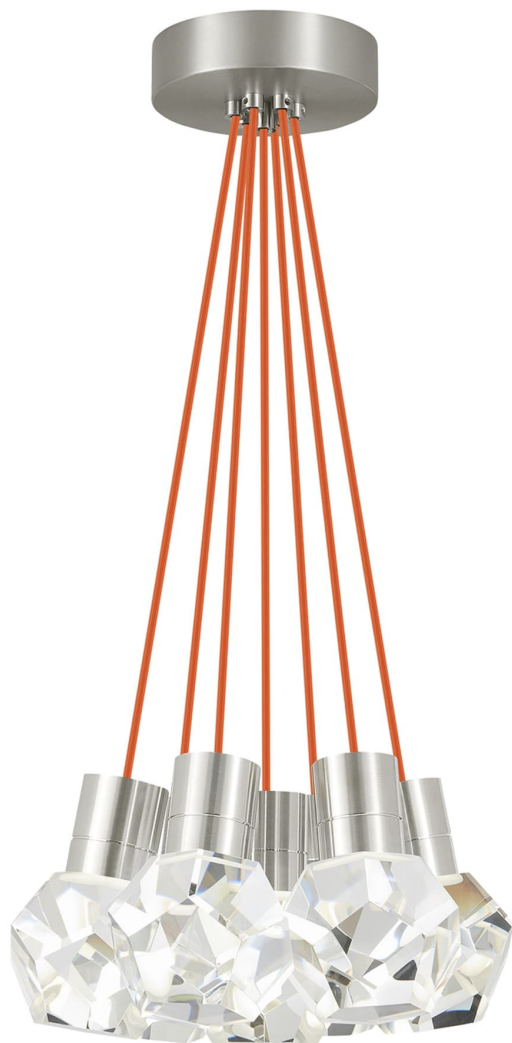

Спецификация    Артикул: 702TDKIRAP3OS-LED930

Подвесной светильник

## Kira 3-Light

дизайнер: Sean Lavin

Длина: 25.4 см

Ширина: 25.4 см

Высота: 17.8 см

Отделка: Сатин-никель

Цвет: Orange Cord

Тип ламп: Integrated LED 90 CRI 3000K 120V