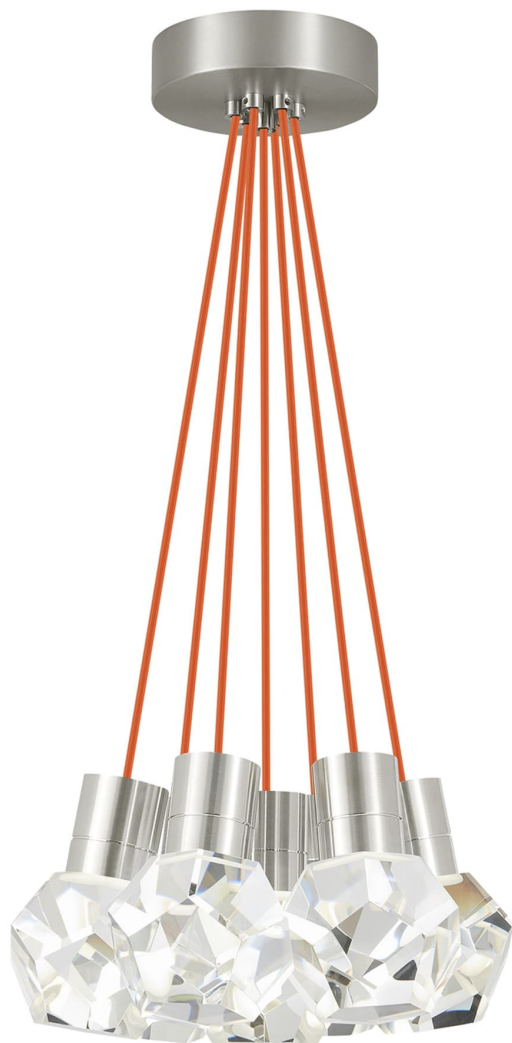

Спецификация Артикул: 702TDKIRAP3OS-LED930

Подвесной светильник

Kira 3-Light

дизайнер: Sean Lavin

Длина: 25.4 см

Ширина: 25.4 см

Высота: 17.8 см

Отделка: Сатин-никель

Цвет: Orange Cord

Тип ламп: Integrated LED 90 CRI 3000K 120V

VISUAL COMFORT & Co.

spb LIGHTING

Санкт-Петербург, Академика Павлова д. 6 к. 1,

ежедневно 10:00 – 20:00

sales@spblighting.ru

+7 812 4678 588