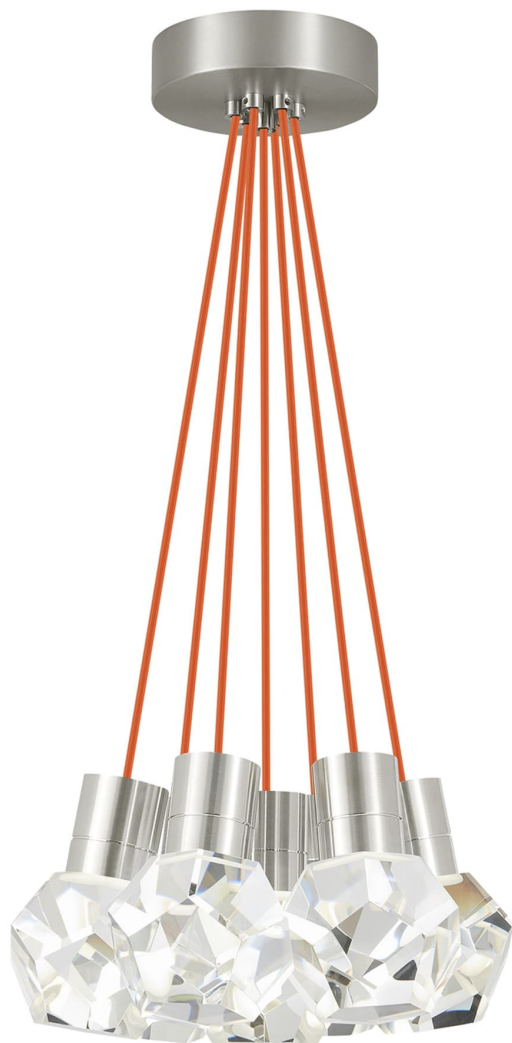

Спецификация    Артикул: 702TDKIRAP3OS-LEDWD

Подвесной светильник

## Kira 3-Light

дизайнер: Sean Lavin

Длина: 25.4 см

Ширина: 25.4 см

Высота: 17.8 см

Отделка: Сатин-никель

Цвет: Orange Cord

Тип ламп: INTEGRATED LED 90 CRI  
3000K-2200K 120V