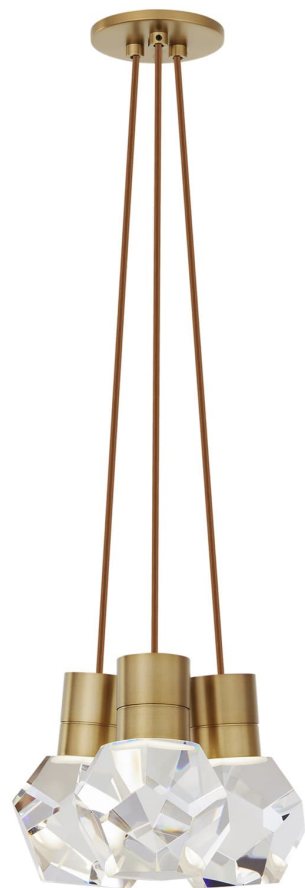

Спецификация    Артикул: 702TDKIRAP3PNB-LED922

Подвесной светильник

## Kira 3-Light

дизайнер: Sean Lavin

Длина: 25.4 см

Ширина: 25.4 см

Высота: 17.8 см

Отделка: Натуральная латунь

Цвет: Copper Cord

Тип ламп: INTEGRATED LED 90 CRI 2200K  
120V