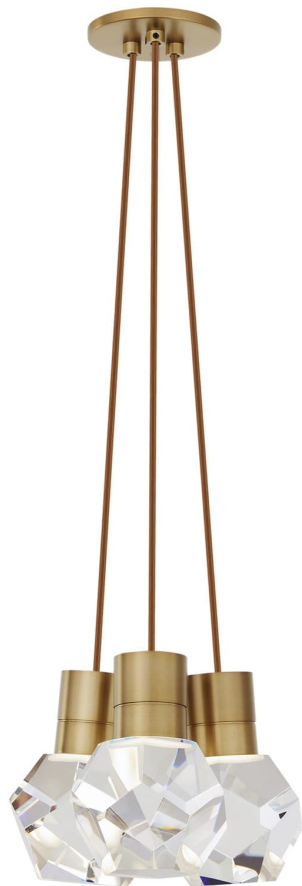

Спецификация Артикул: 702TDKIRAP3PNB-LED922

Подвесной светильник

Kira 3-Light

дизайнер: Sean Lavin

Длина: 25.4 см

Ширина: 25.4 см

Высота: 17.8 см

Отделка: Натуральная латунь

Цвет: Copper Cord

Тип ламп: INTEGRATED LED 90 CRI 2200K
120V

VISUAL COMFORT & Co.

spb LIGHTING

Санкт-Петербург, Академика Павлова д. 6 к. 1,

ежедневно 10:00 – 20:00

sales@spblighting.ru

+7 812 4678 588