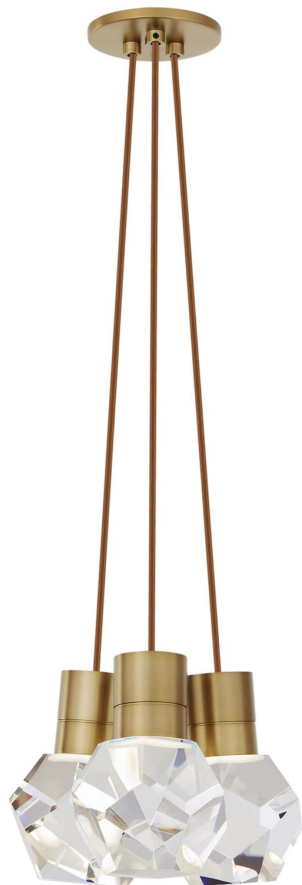

Спецификация Артикул: 702TDKIRAP3PNB-LED922

Подвесной светильник

Kira 3-Light

дизайнер: Sean Lavin

Длина: 25.4 см

Ширина: 25.4 см

Высота: 17.8 см

Отделка: Натуральная латунь

Цвет: Copper Cord

Тип ламп: INTEGRATED LED 90 CRI 2200K
120V

VISUAL COMFORT & Co.

spb LIGHTING

Санкт-Петербург, Академика Павлова д. 6 к. 1,

ежедневно 10:00 – 20:00

sales@spblighting.ru

+7 812 4678 588