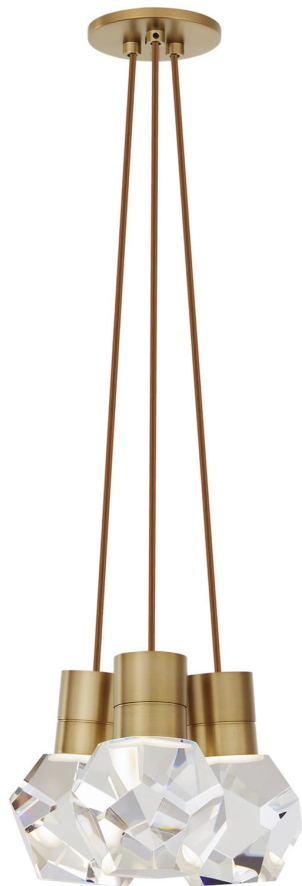

Спецификация Артикул: 702TDKIRAP3PNB-LED922

Подвесной светильник

Kira 3-Light

дизайнер: Sean Lavin

Длина: 25.4 см

Ширина: 25.4 см

Высота: 17.8 см

Отделка: Натуральная латунь

Цвет: Copper Cord

Тип ламп: INTEGRATED LED 90 CRI 2200K
120V

VISUAL COMFORT & Co.

spb LIGHTING

Санкт-Петербург, Академика Павлова д. 6 к. 1,
ежедневно 10:00 – 20:00
sales@spblighting.ru +7 812 4678 588