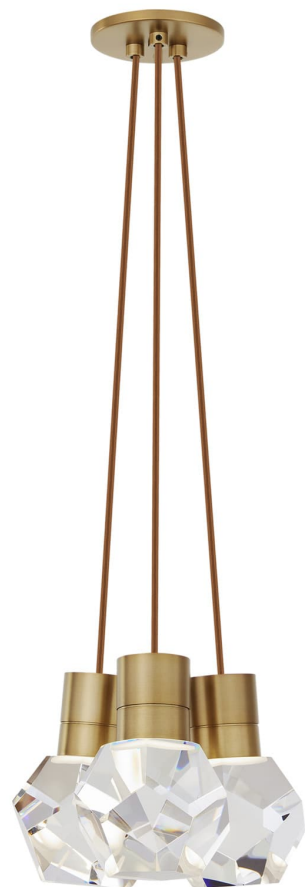

Спецификация    Артикул: 702TDKIRAP3PNB-LED922

Подвесной светильник

## Kira 3-Light

дизайнер: Sean Lavin

Длина: 25.4 см

Ширина: 25.4 см

Высота: 17.8 см

Отделка: Натуральная латунь

Цвет: Copper Cord

Тип ламп: INTEGRATED LED 90 CRI 2200K  
120V