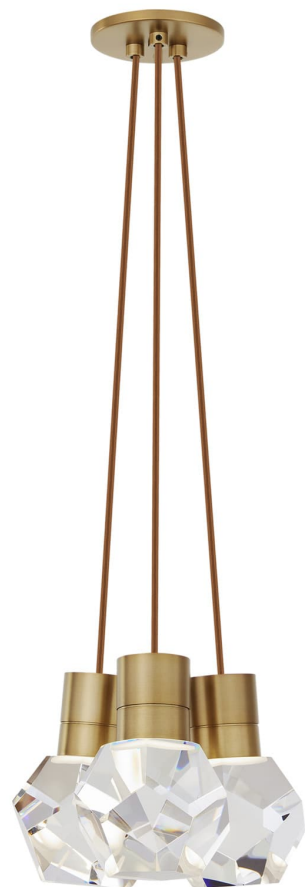

Спецификация    Артикул: 702TDKIRAP3PNB-LED930

Подвесной светильник

## Kira 3-Light

дизайнер: Sean Lavin

Длина: 25.4 см

Ширина: 25.4 см

Высота: 17.8 см

Отделка: Натуральная латунь

Цвет: Copper Cord

Тип ламп: Integrated LED 90 CRI 3000K 120V