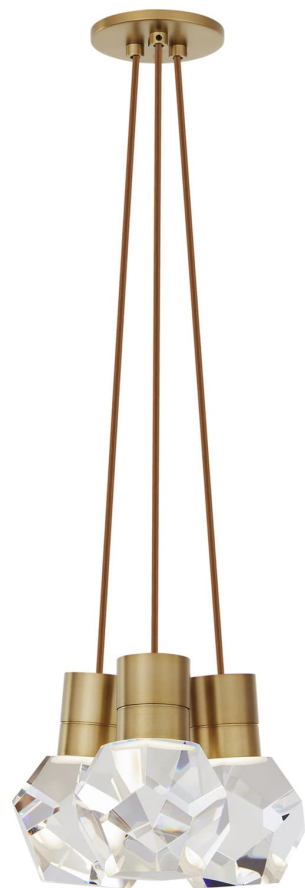

Спецификация    Артикул: 702TDKIRAP3PNB-LED930

Подвесной светильник

## Kira 3-Light

дизайнер: Sean Lavin

Длина: 25.4 см

Ширина: 25.4 см

Высота: 17.8 см

Отделка: Натуральная латунь

Цвет: Copper Cord

Тип ламп: Integrated LED 90 CRI 3000K 120V