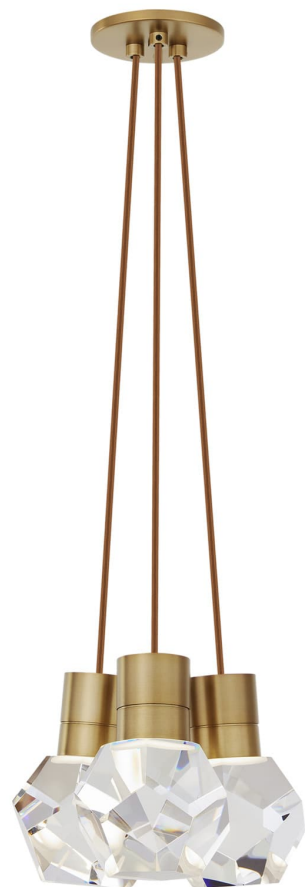

Спецификация Артикул: 702TDKIRAP3PNB-LED930

Подвесной светильник

Kira 3-Light

дизайнер: Sean Lavin

Длина: 25.4 см

Ширина: 25.4 см

Высота: 17.8 см

Отделка: Натуральная латунь

Цвет: Copper Cord

Тип ламп: Integrated LED 90 CRI 3000K 120V

VISUAL COMFORT & Co.

spb LIGHTING

Санкт-Петербург, Академика Павлова д. 6 к. 1,

ежедневно 10:00 – 20:00

sales@spblighting.ru

+7 812 4678 588