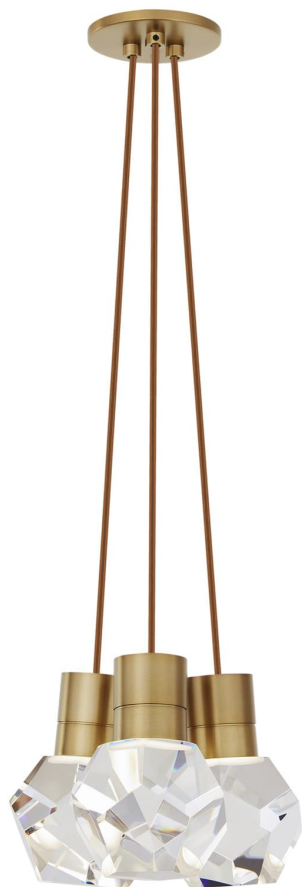

Спецификация Артикул: 702TDKIRAP3PNB-LED930

Подвесной светильник

Kira 3-Light

дизайнер: Sean Lavin

Длина: 25.4 см

Ширина: 25.4 см

Высота: 17.8 см

Отделка: Натуральная латунь

Цвет: Copper Cord

Тип ламп: Integrated LED 90 CRI 3000K 120V

VISUAL COMFORT & Co.

spb LIGHTING

Санкт-Петербург, Академика Павлова д. 6 к. 1,

ежедневно 10:00 – 20:00

sales@spblighting.ru

+7 812 4678 588