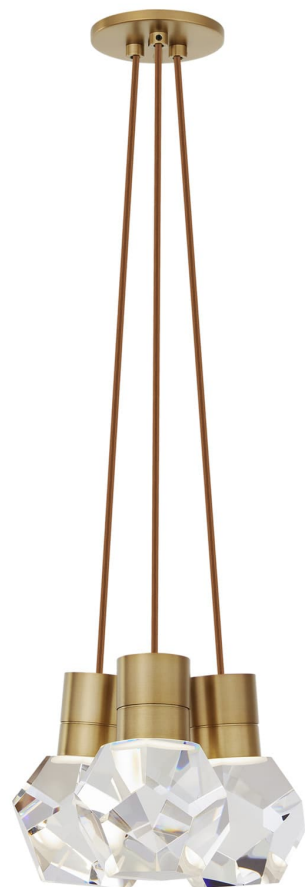

Спецификация Артикул: 702TDKIRAP3PNB-LEDWD

Подвесной светильник

Kira 3-Light

дизайнер: Sean Lavin

Длина: 25.4 см

Ширина: 25.4 см

Высота: 17.8 см

Отделка: Натуральная латунь

Цвет: Copper Cord

Тип ламп: INTEGRATED LED 90 CRI
3000K-2200K 120V

VISUAL COMFORT & Co.

spb LIGHTING

Санкт-Петербург, Академика Павлова д. 6 к. 1,
ежедневно 10:00 – 20:00
sales@spblighting.ru +7 812 4678 588