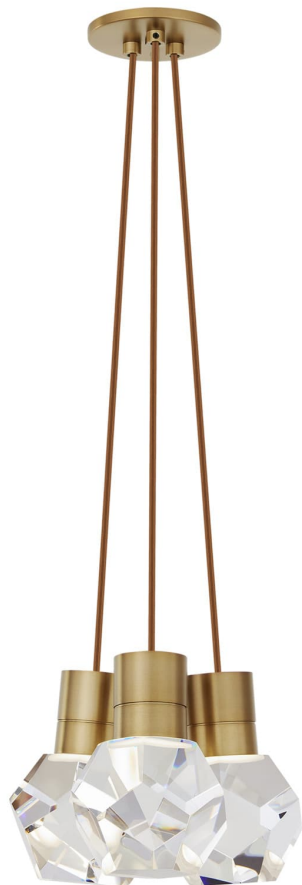

Спецификация Артикул: 702TDKIRAP3PNB-LEDWD

Подвесной светильник

Kira 3-Light

дизайнер: Sean Lavin

Длина: 25.4 см

Ширина: 25.4 см

Высота: 17.8 см

Отделка: Натуральная латунь

Цвет: Copper Cord

Тип ламп: INTEGRATED LED 90 CRI
3000K-2200K 120V

VISUAL COMFORT & Co.

spb LIGHTING

Санкт-Петербург, Академика Павлова д. 6 к. 1,
ежедневно 10:00 – 20:00
sales@spblighting.ru +7 812 4678 588