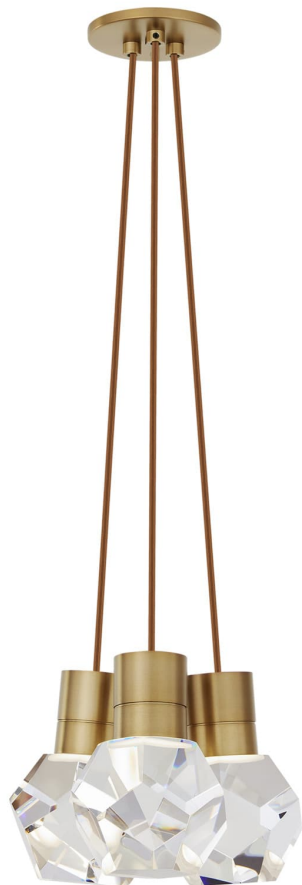

Спецификация    Артикул: 702TDKIRAP3PNB-LEDWD

Подвесной светильник

## Kira 3-Light

дизайнер: Sean Lavin

Длина: 25.4 см

Ширина: 25.4 см

Высота: 17.8 см

Отделка: Натуральная латунь

Цвет: Copper Cord

Тип ламп: INTEGRATED LED 90 CRI  
3000K-2200K 120V