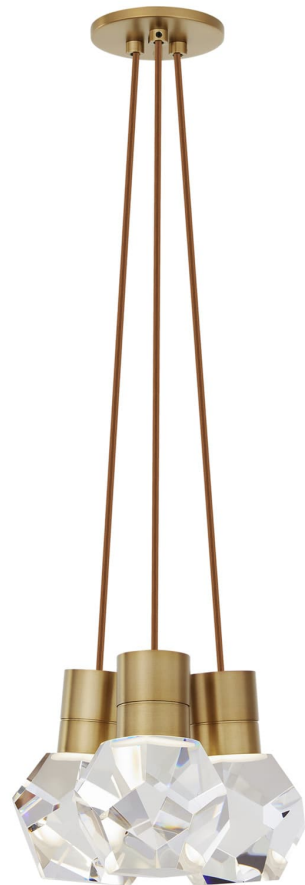

Спецификация Артикул: 702TDKIRAP3PNB-LEDWD

Подвесной светильник

Kira 3-Light

дизайнер: Sean Lavin

Длина: 25.4 см

Ширина: 25.4 см

Высота: 17.8 см

Отделка: Натуральная латунь

Цвет: Copper Cord

Тип ламп: INTEGRATED LED 90 CRI

3000K-2200K 120V

VISUAL COMFORT & Co.

spb LIGHTING

Санкт-Петербург, Академика Павлова д. 6 к. 1,

ежедневно 10:00 – 20:00

sales@spblighting.ru