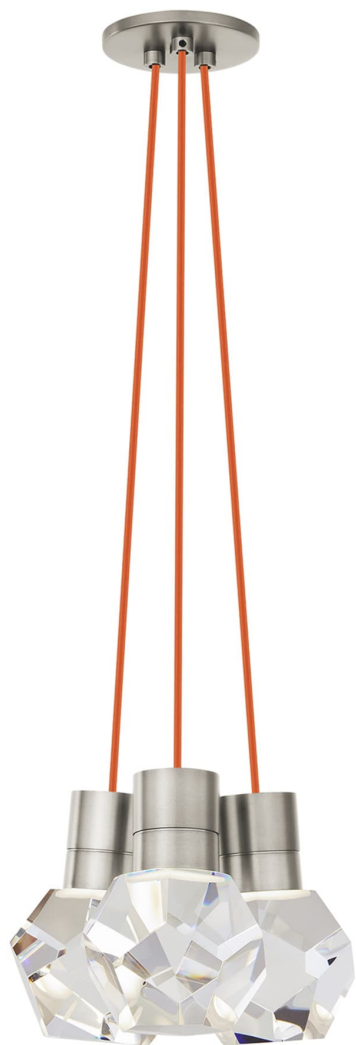

Спецификация Артикул: 702TDKIRAP3PS-LED922

Подвесной светильник

Kira 3-Light

дизайнер: Sean Lavin

Длина: 25.4 см

Ширина: 25.4 см

Высота: 17.8 см

Отделка: Сатин-никель

Цвет: Copper Cord

Тип ламп: INTEGRATED LED 90 CRI 2200K
120V

VISUAL COMFORT & Co.

spb LIGHTING

Санкт-Петербург, Академика Павлова д. 6 к. 1,
ежедневно 10:00 – 20:00
sales@spblighting.ru +7 812 4678 588