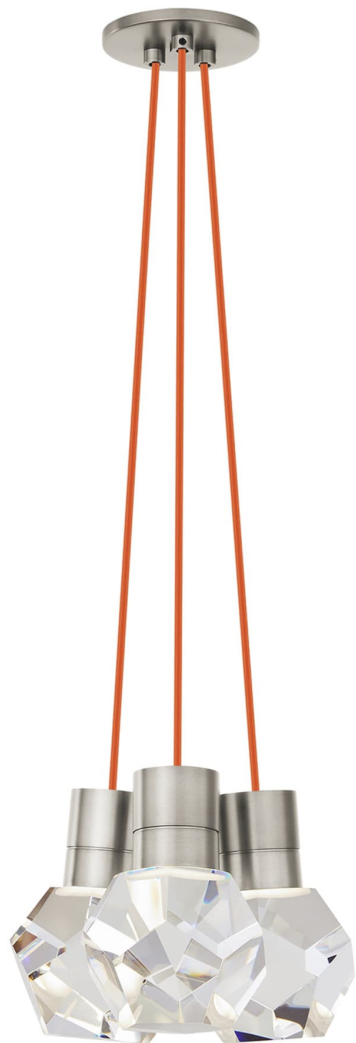

Спецификация    Артикул: 702TDKIRAP3PS-LED922

Подвесной светильник

## Kira 3-Light

дизайнер: Sean Lavin

Длина: 25.4 см

Ширина: 25.4 см

Высота: 17.8 см

Отделка: Сатин-никель

Цвет: Copper Cord

Тип ламп: INTEGRATED LED 90 CRI 2200K  
120V