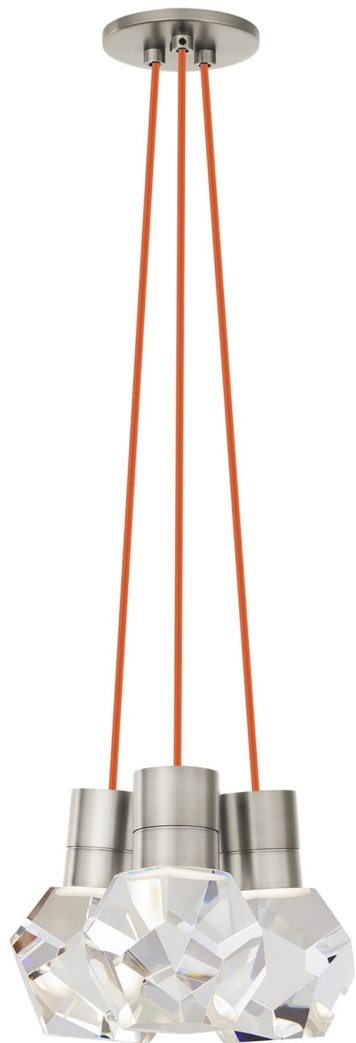

Спецификация Артикул: 702TDKIRAP3PS-LED922

Подвесной светильник

Kira 3-Light

дизайнер: Sean Lavin

Длина: 25.4 см

Ширина: 25.4 см

Высота: 17.8 см

Отделка: Сатин-никель

Цвет: Copper Cord

Тип ламп: INTEGRATED LED 90 CRI 2200K
120V

VISUAL COMFORT & Co.

spb LIGHTING

Санкт-Петербург, Академика Павлова д. 6 к. 1,
ежедневно 10:00 – 20:00
sales@spblighting.ru +7 812 4678 588