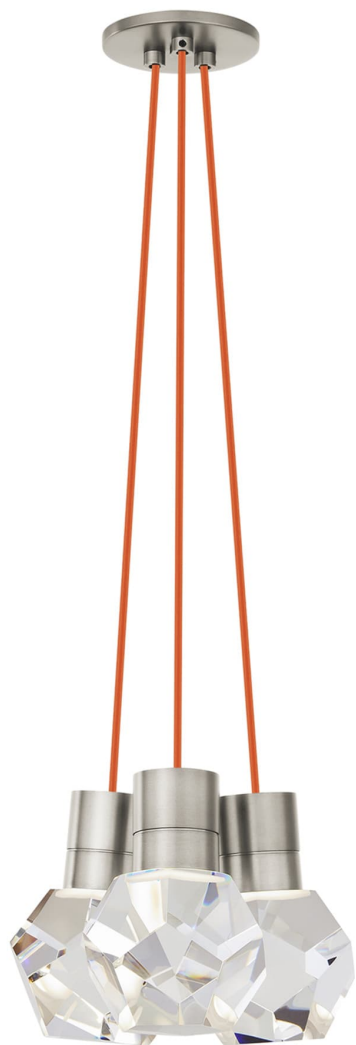

Спецификация    Артикул: 702TDKIRAP3PS-LED922

Подвесной светильник

## Kira 3-Light

дизайнер: Sean Lavin

Длина: 25.4 см

Ширина: 25.4 см

Высота: 17.8 см

Отделка: Сатин-никель

Цвет: Copper Cord

Тип ламп: INTEGRATED LED 90 CRI 2200K  
120V