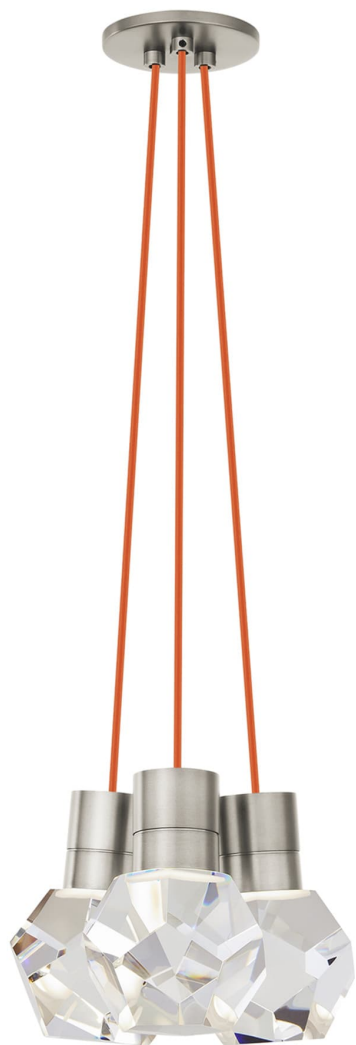

Спецификация Артикул: 702TDKIRAP3PS-LED930

Подвесной светильник

Kira 3-Light

дизайнер: Sean Lavin

Длина: 25.4 см

Ширина: 25.4 см

Высота: 17.8 см

Отделка: Сатин-никель

Цвет: Copper Cord

Тип ламп: Integrated LED 90 CRI 3000K 120V

VISUAL COMFORT & Co.

spb LIGHTING

Санкт-Петербург, Академика Павлова д. 6 к. 1,

ежедневно 10:00 – 20:00

sales@spblighting.ru

+7 812 4678 588