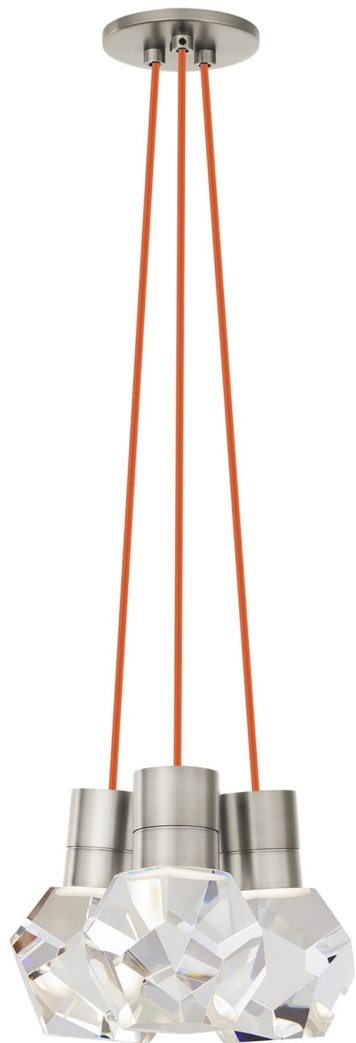

Спецификация Артикул: 702TDKIRAP3PS-LED930

Подвесной светильник

Kira 3-Light

дизайнер: Sean Lavin

Длина: 25.4 см

Ширина: 25.4 см

Высота: 17.8 см

Отделка: Сатин-никель

Цвет: Copper Cord

Тип ламп: Integrated LED 90 CRI 3000K 120V

VISUAL COMFORT & Co.

spb LIGHTING

Санкт-Петербург, Академика Павлова д. 6 к. 1,

ежедневно 10:00 – 20:00

sales@spblighting.ru

+7 812 4678 588