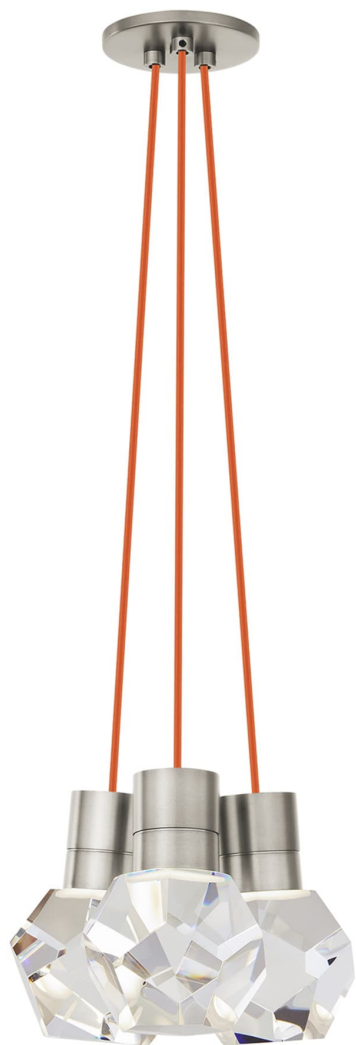

Спецификация    Артикул: 702TDKIRAP3PS-LED930

Подвесной светильник

## Kira 3-Light

дизайнер: Sean Lavin

Длина: 25.4 см

Ширина: 25.4 см

Высота: 17.8 см

Отделка: Сатин-никель

Цвет: Copper Cord

Тип ламп: Integrated LED 90 CRI 3000K 120V