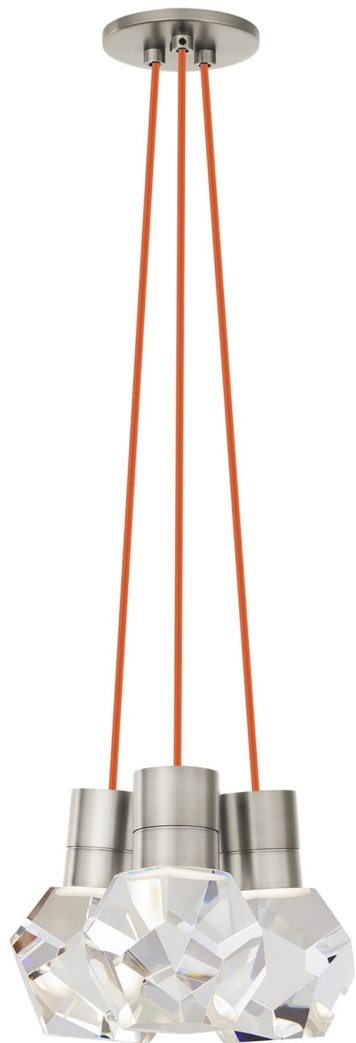

Спецификация    Артикул: 702TDKIRAP3PS-LED930

Подвесной светильник

## Kira 3-Light

дизайнер: Sean Lavin

Длина: 25.4 см

Ширина: 25.4 см

Высота: 17.8 см

Отделка: Сатин-никель

Цвет: Copper Cord

Тип ламп: Integrated LED 90 CRI 3000K 120V