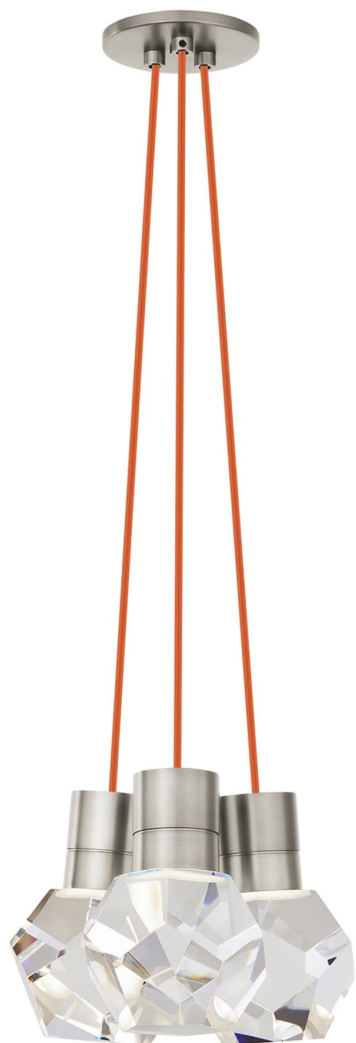

Спецификация

Артикул: 702TDKIRAP3PS-LED930

Подвесной светильник

Kira 3-Light

дизайнер: Sean Lavin

Длина: 25.4 см

Ширина: 25.4 см

Высота: 17.8 см

Отделка: Сатин-никель

Цвет: Copper Cord

Тип ламп: Integrated LED 90 CRI 3000K 120V

VISUAL COMFORT & Co.

spb LIGHTING

Санкт-Петербург, Академика Павлова д. 6 к. 1,

ежедневно 10:00 – 20:00

sales@spblighting.ru