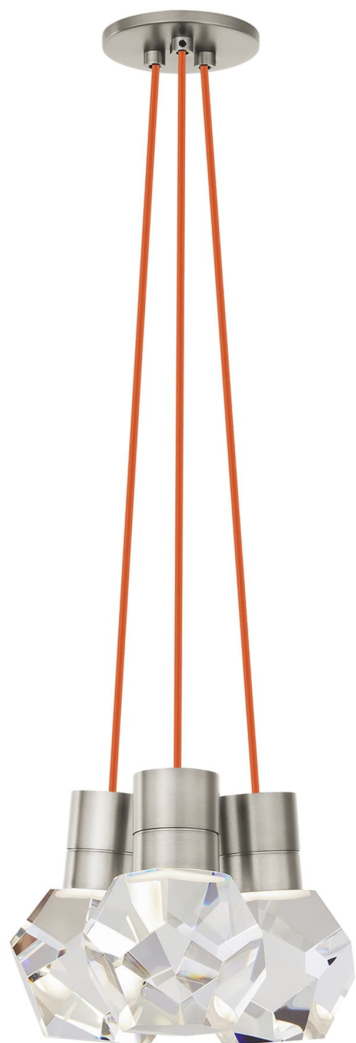

Спецификация

Артикул: 702TDKIRAP3PS-LEDWD

Подвесной светильник

Kira 3-Light

дизайнер: Sean Lavin

Длина: 25.4 см

Ширина: 25.4 см

Высота: 17.8 см

Отделка: Сатин-никель

Цвет: Copper Cord

Тип ламп: INTEGRATED LED 90 CRI
3000K-2200K 120V

VISUAL COMFORT & Co.

spb LIGHTING

Санкт-Петербург, Академика Павлова д. 6 к. 1,
ежедневно 10:00 – 20:00
sales@spblighting.ru +7 812 4678 588