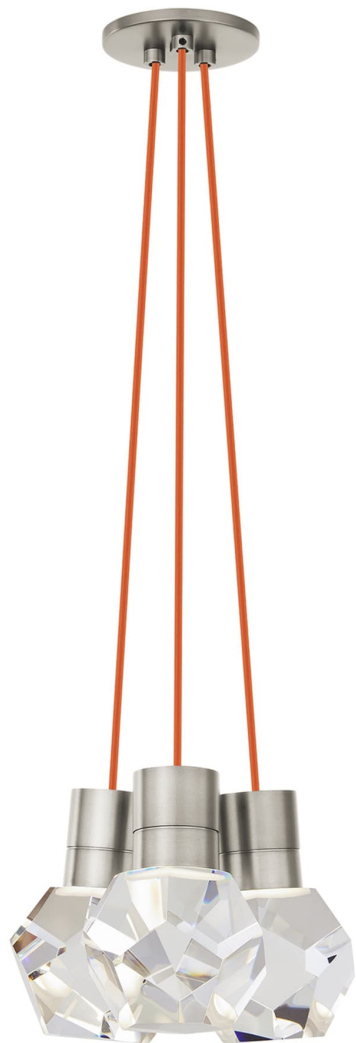

Спецификация Артикул: 702TDKIRAP3PS-LEDWD

Подвесной светильник

Kira 3-Light

дизайнер: Sean Lavin

Длина: 25.4 см

Ширина: 25.4 см

Высота: 17.8 см

Отделка: Сатин-никель

Цвет: Copper Cord

Тип ламп: INTEGRATED LED 90 CRI
3000K-2200K 120V

VISUAL COMFORT & Co.

spb LIGHTING

Санкт-Петербург, Академика Павлова д. 6 к. 1,
ежедневно 10:00 – 20:00
sales@spblighting.ru +7 812 4678 588