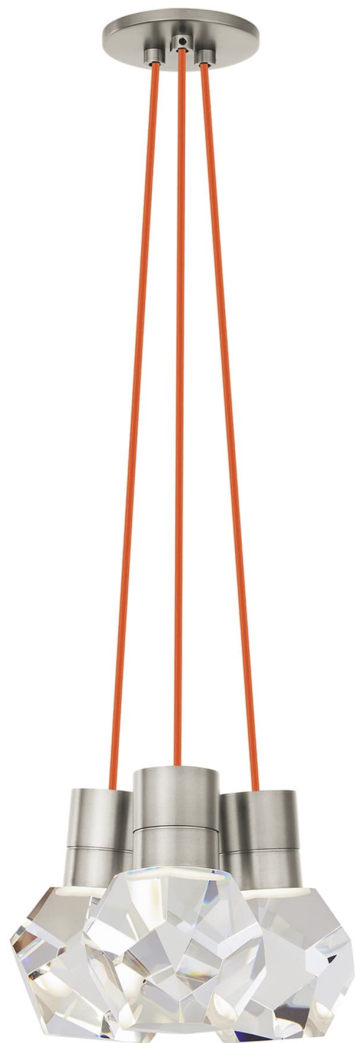

Спецификация

Артикул: 702TDKIRAP3PS-LEDWD

Подвесной светильник

Kira 3-Light

дизайнер: Sean Lavin

Длина: 25.4 см

Ширина: 25.4 см

Высота: 17.8 см

Отделка: Сатин-никель

Цвет: Copper Cord

Тип ламп: INTEGRATED LED 90 CRI
3000K-2200K 120V

VISUAL COMFORT & Co.

spb LIGHTING

Санкт-Петербург, Академика Павлова д. 6 к. 1,
ежедневно 10:00 – 20:00
sales@spblighting.ru +7 812 4678 588