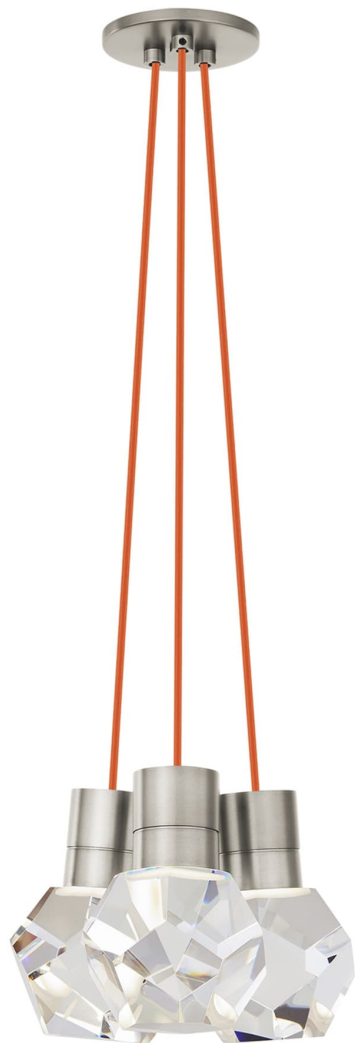

Спецификация

Артикул: 702TDKIRAP3PS-LEDWD

Подвесной светильник

Kira 3-Light

дизайнер: Sean Lavin

Длина: 25.4 см

Ширина: 25.4 см

Высота: 17.8 см

Отделка: Сатин-никель

Цвет: Copper Cord

Тип ламп: INTEGRATED LED 90 CRI

3000K-2200K 120V

VISUAL COMFORT & Co.

spb LIGHTING

Санкт-Петербург, Академика Павлова д. 6 к. 1,

ежедневно 10:00 – 20:00