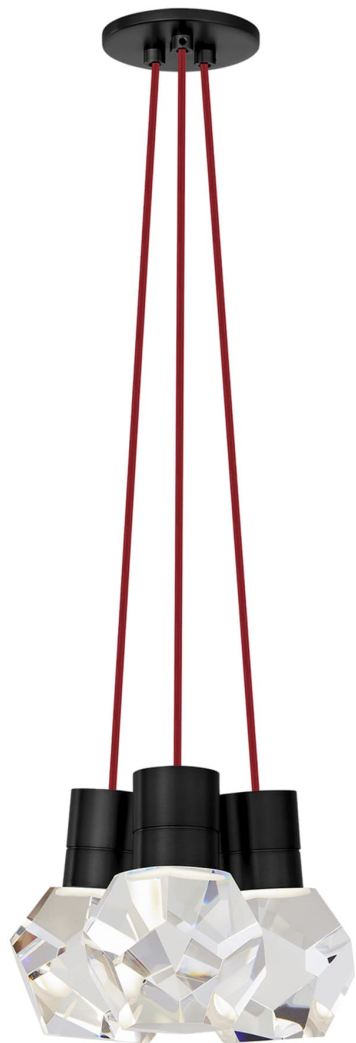

Спецификация    Артикул: 702TDKIRAP3RB-LED922

Подвесной светильник

## Kira 3-Light

дизайнер: Sean Lavin

Длина: 25.4 см

Ширина: 25.4 см

Высота: 17.8 см

Отделка: Черный

Цвет: Red Cord

Тип ламп: INTEGRATED LED 90 CRI 2200K  
120V