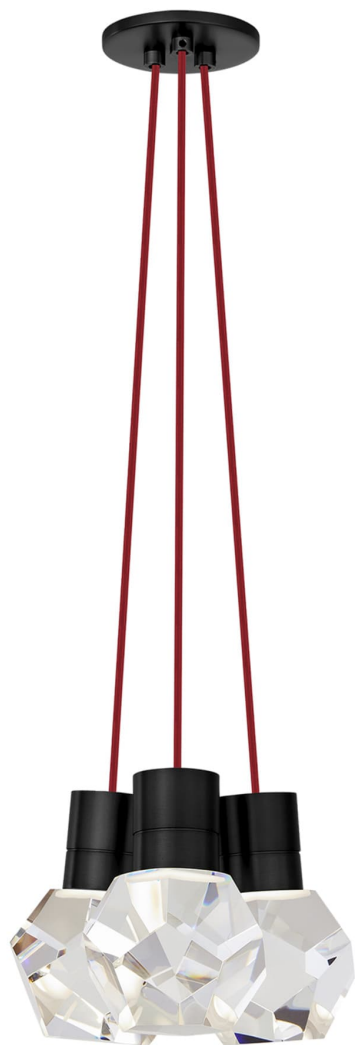

Спецификация    Артикул: 702TDKIRAP3RB-LED922

Подвесной светильник

## Kira 3-Light

дизайнер: Sean Lavin

Длина: 25.4 см

Ширина: 25.4 см

Высота: 17.8 см

Отделка: Черный

Цвет: Red Cord

Тип ламп: INTEGRATED LED 90 CRI 2200K  
120V