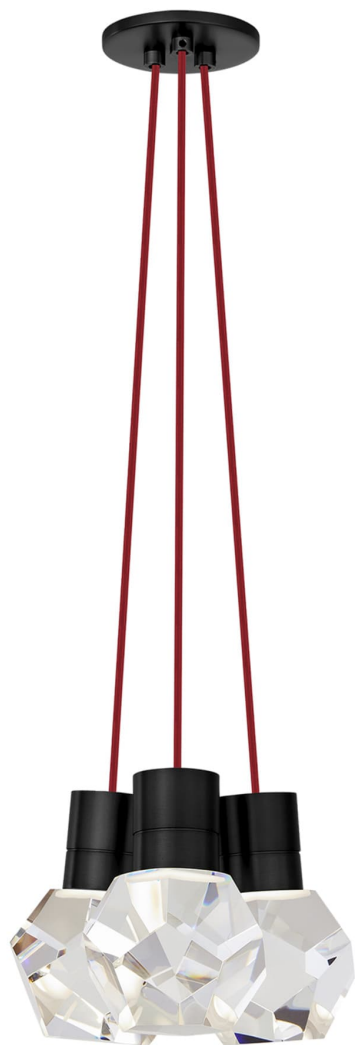

Спецификация Артикул: 702TDKIRAP3RB-LED922

Подвесной светильник

Kira 3-Light

дизайнер: Sean Lavin

Длина: 25.4 см

Ширина: 25.4 см

Высота: 17.8 см

Отделка: Черный

Цвет: Red Cord

Тип ламп: INTEGRATED LED 90 CRI 2200K
120V

VISUAL COMFORT & Co.

spb LIGHTING

Санкт-Петербург, Академика Павлова д. 6 к. 1,
ежедневно 10:00 – 20:00
sales@spblighting.ru +7 812 4678 588