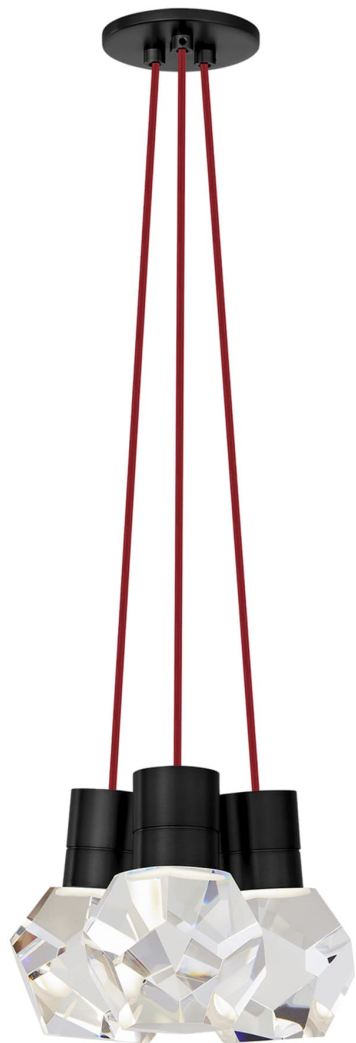

Спецификация Артикул: 702TDKIRAP3RB-LED930

Подвесной светильник

Kira 3-Light

дизайнер: Sean Lavin

Длина: 25.4 см

Ширина: 25.4 см

Высота: 17.8 см

Отделка: Черный

Цвет: Red Cord

Тип ламп: Integrated LED 90 CRI 3000K 120V

VISUAL COMFORT & Co.

spb LIGHTING

Санкт-Петербург, Академика Павлова д. 6 к. 1,

ежедневно 10:00 – 20:00

sales@spblighting.ru

+7 812 4678 588