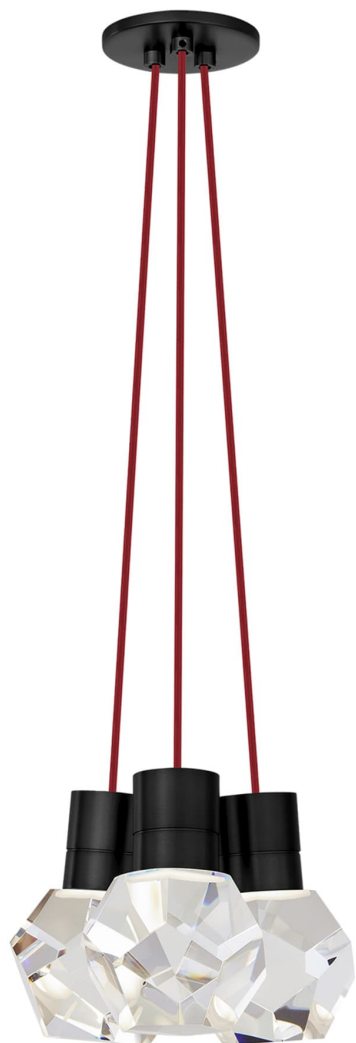

Спецификация    Артикул: 702TDKIRAP3RB-LED930

Подвесной светильник

## Kira 3-Light

дизайнер: Sean Lavin

Длина: 25.4 см

Ширина: 25.4 см

Высота: 17.8 см

Отделка: Черный

Цвет: Red Cord

Тип ламп: Integrated LED 90 CRI 3000K 120V