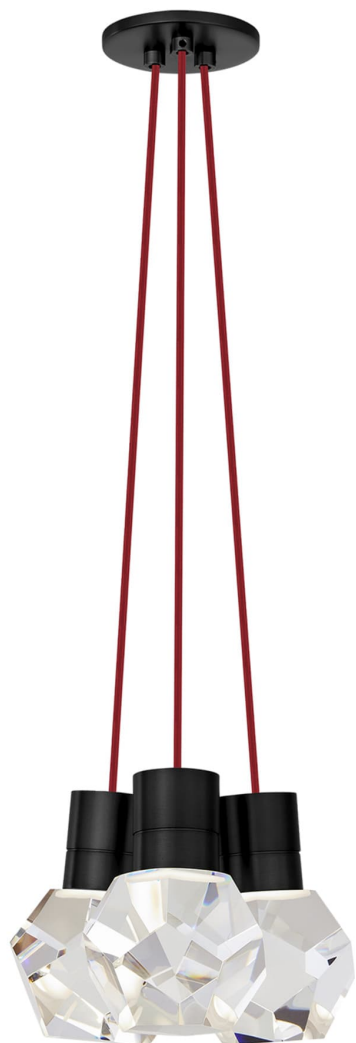

Спецификация Артикул: 702TDKIRAP3RB-LED930

Подвесной светильник

Kira 3-Light

дизайнер: Sean Lavin

Длина: 25.4 см

Ширина: 25.4 см

Высота: 17.8 см

Отделка: Черный

Цвет: Red Cord

Тип ламп: Integrated LED 90 CRI 3000K 120V

VISUAL COMFORT & Co.

spb LIGHTING

Санкт-Петербург, Академика Павлова д. 6 к. 1,

ежедневно 10:00 – 20:00

sales@spblighting.ru

+7 812 4678 588