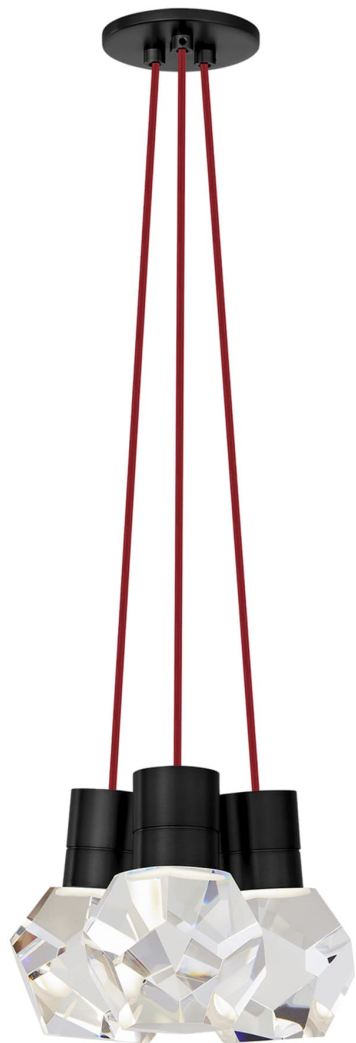

Спецификация    Артикул: 702TDKIRAP3RB-LEDWD

Подвесной светильник

## Kira 3-Light

дизайнер: Sean Lavin

Длина: 25.4 см

Ширина: 25.4 см

Высота: 17.8 см

Отделка: Черный

Цвет: Red Cord

Тип ламп: INTEGRATED LED 90 CRI  
3000K-2200K 120V