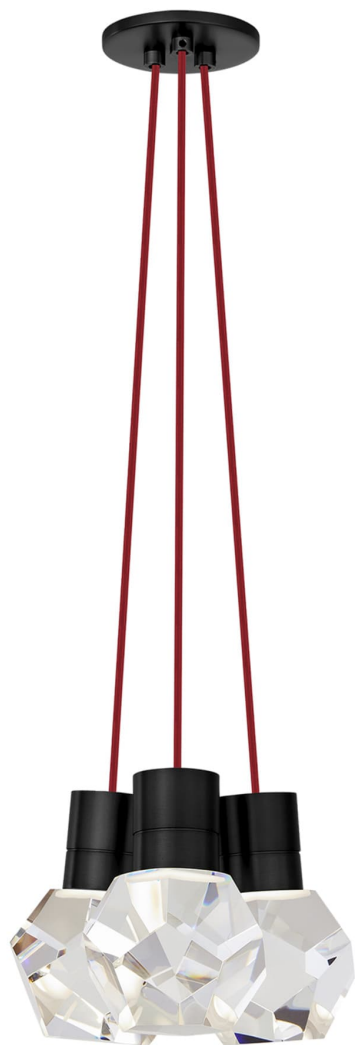

Спецификация Артикул: 702TDKIRAP3RB-LEDWD

Подвесной светильник

Kira 3-Light

дизайнер: Sean Lavin

Длина: 25.4 см

Ширина: 25.4 см

Высота: 17.8 см

Отделка: Черный

Цвет: Red Cord

Тип ламп: INTEGRATED LED 90 CRI
3000K-2200K 120V

VISUAL COMFORT & Co.

spb LIGHTING

Санкт-Петербург, Академика Павлова д. 6 к. 1,
ежедневно 10:00 – 20:00
sales@spblighting.ru +7 812 4678 588