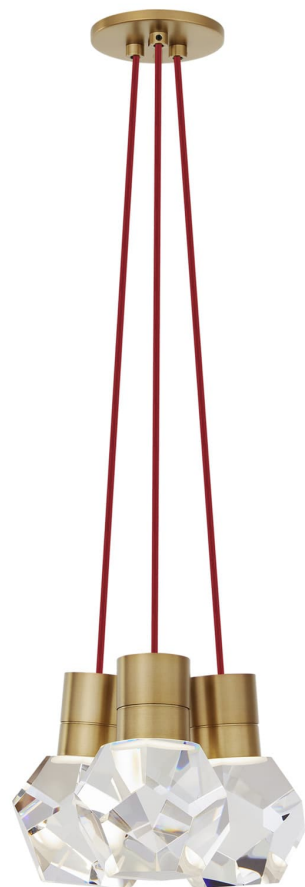

Спецификация Артикул: 702TDKIRAP3RNB-LED922

Подвесной светильник

Kira 3-Light

дизайнер: Sean Lavin

Длина: 25.4 см

Ширина: 25.4 см

Высота: 17.8 см

Отделка: Натуральная латунь

Цвет: Red Cord

Тип ламп: INTEGRATED LED 90 CRI 2200K
120V

VISUAL COMFORT & Co.

spb LIGHTING

Санкт-Петербург, Академика Павлова д. 6 к. 1,
ежедневно 10:00 – 20:00
sales@spblighting.ru +7 812 4678 588