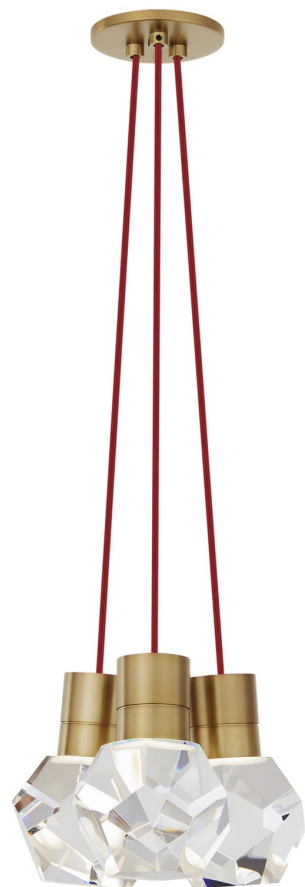

Спецификация    Артикул: 702TDKIRAP3RNB-LED922

Подвесной светильник

## Kira 3-Light

дизайнер: Sean Lavin

Длина: 25.4 см

Ширина: 25.4 см

Высота: 17.8 см

Отделка: Натуральная латунь

Цвет: Red Cord

Тип ламп: INTEGRATED LED 90 CRI 2200K  
120V