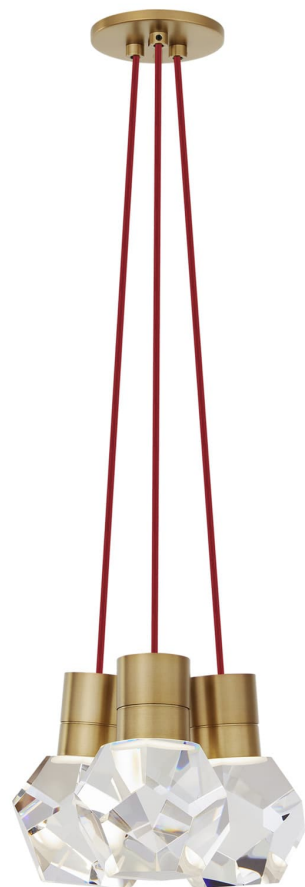

Спецификация    Артикул: 702TDKIRAP3RNB-LED930

Подвесной светильник

## Kira 3-Light

дизайнер: Sean Lavin

Длина: 25.4 см

Ширина: 25.4 см

Высота: 17.8 см

Отделка: Натуральная латунь

Цвет: Red Cord

Тип ламп: Integrated LED 90 CRI 3000K 120V