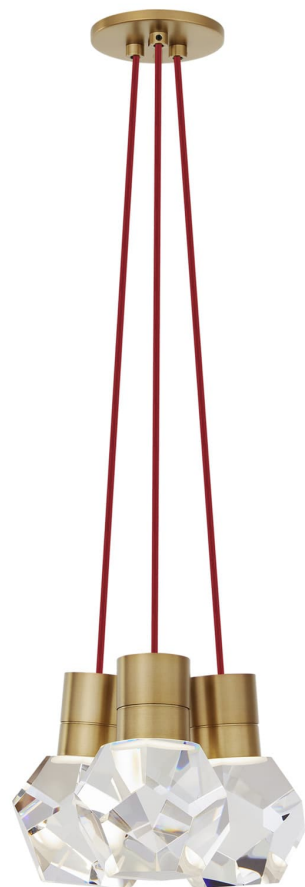

Спецификация Артикул: 702TDKIRAP3RNB-LED930

Подвесной светильник

Kira 3-Light

дизайнер: Sean Lavin

Длина: 25.4 см

Ширина: 25.4 см

Высота: 17.8 см

Отделка: Натуральная латунь

Цвет: Red Cord

Тип ламп: Integrated LED 90 CRI 3000K 120V

VISUAL COMFORT & Co.

spb LIGHTING

Санкт-Петербург, Академика Павлова д. 6 к. 1,

ежедневно 10:00 – 20:00

sales@spblighting.ru

+7 812 4678 588