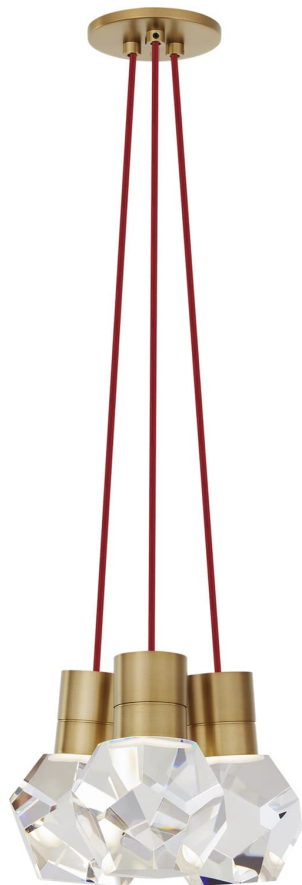

Спецификация Артикул: 702TDKIRAP3RNB-LED930

Подвесной светильник

Kira 3-Light

дизайнер: Sean Lavin

Длина: 25.4 см

Ширина: 25.4 см

Высота: 17.8 см

Отделка: Натуральная латунь

Цвет: Red Cord

Тип ламп: Integrated LED 90 CRI 3000K 120V

VISUAL COMFORT & Co.

spb LIGHTING

Санкт-Петербург, Академика Павлова д. 6 к. 1,

ежедневно 10:00 – 20:00

sales@spblighting.ru

+7 812 4678 588