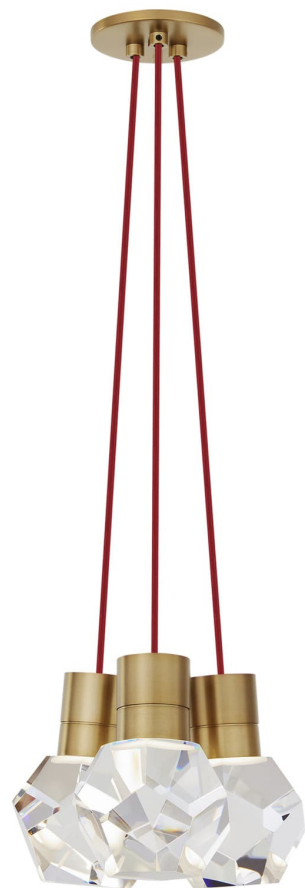

Спецификация Артикул: 702TDKIRAP3RNB-LEDWD

Подвесной светильник

Kira 3-Light

дизайнер: Sean Lavin

Длина: 25.4 см

Ширина: 25.4 см

Высота: 17.8 см

Отделка: Натуральная латунь

Цвет: Red Cord

Тип ламп: INTEGRATED LED 90 CRI
3000K-2200K 120V

VISUAL COMFORT & Co.

spb LIGHTING

Санкт-Петербург, Академика Павлова д. 6 к. 1,
ежедневно 10:00 – 20:00
sales@spblighting.ru +7 812 4678 588