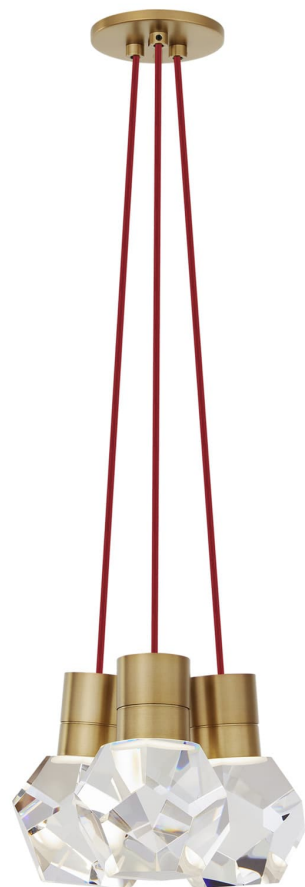

Спецификация Артикул: 702TDKIRAP3RNB-LEDWD

Подвесной светильник

Kira 3-Light

дизайнер: Sean Lavin

Длина: 25.4 см

Ширина: 25.4 см

Высота: 17.8 см

Отделка: Натуральная латунь

Цвет: Red Cord

Тип ламп: INTEGRATED LED 90 CRI
3000K-2200K 120V

VISUAL COMFORT & Co.

spb LIGHTING

Санкт-Петербург, Академика Павлова д. 6 к. 1,
ежедневно 10:00 – 20:00
sales@spblighting.ru +7 812 4678 588