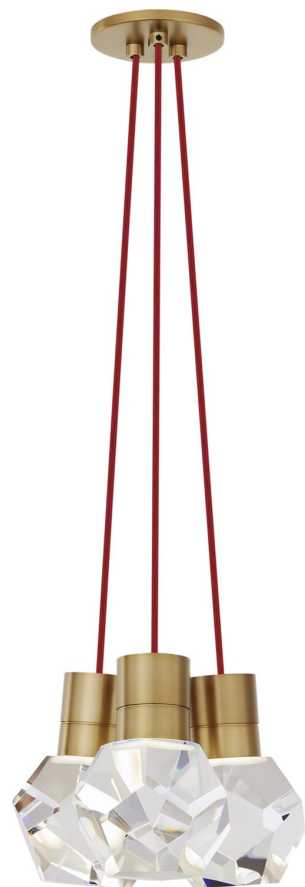

Спецификация    Артикул: 702TDKIRAP3RNB-LEDWD

Подвесной светильник

## Kira 3-Light

дизайнер: Sean Lavin

Длина: 25.4 см

Ширина: 25.4 см

Высота: 17.8 см

Отделка: Натуральная латунь

Цвет: Red Cord

Тип ламп: INTEGRATED LED 90 CRI  
3000K-2200K 120V