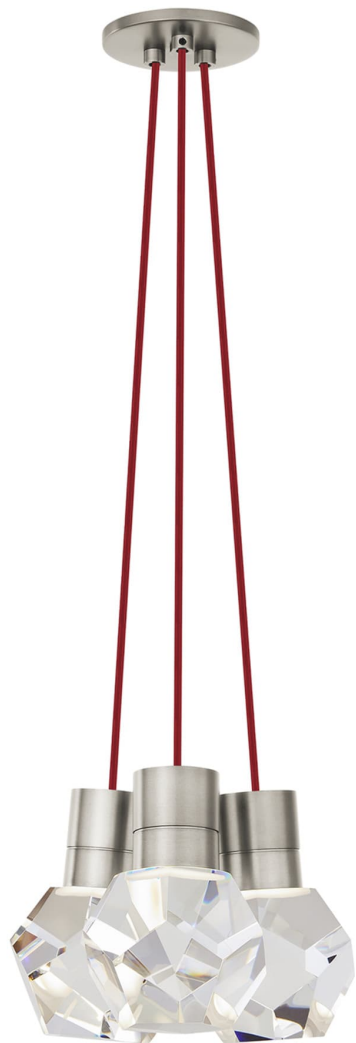

Спецификация Артикул: 702TDKIRAP3RS-LED922

Подвесной светильник

Kira 3-Light

дизайнер: Sean Lavin

Длина: 25.4 см

Ширина: 25.4 см

Высота: 17.8 см

Отделка: Сатин-никель

Цвет: Red Cord

Тип ламп: INTEGRATED LED 90 CRI 2200K
120V

VISUAL COMFORT & Co.

spb LIGHTING

Санкт-Петербург, Академика Павлова д. 6 к. 1,
ежедневно 10:00 – 20:00
sales@spblighting.ru +7 812 4678 588