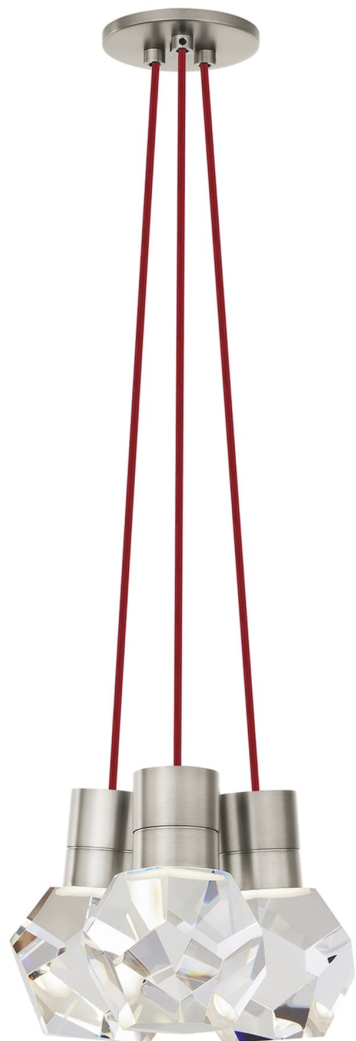

Спецификация Артикул: 702TDKIRAP3RS-LED930

Подвесной светильник

Kira 3-Light

дизайнер: Sean Lavin

Длина: 25.4 см

Ширина: 25.4 см

Высота: 17.8 см

Отделка: Сатин-никель

Цвет: Red Cord

Тип ламп: Integrated LED 90 CRI 3000K 120V

VISUAL COMFORT & Co.

spb LIGHTING

Санкт-Петербург, Академика Павлова д. 6 к. 1,

ежедневно 10:00 – 20:00

sales@spblighting.ru

+7 812 4678 588