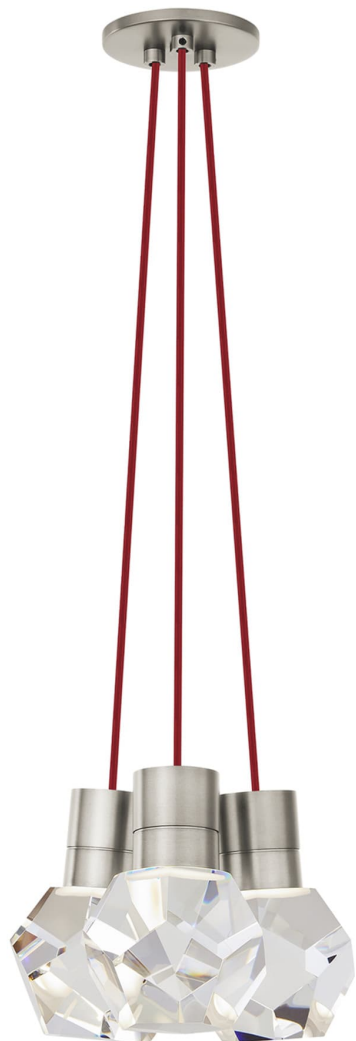

Спецификация    Артикул: 702TDKIRAP3RS-LED930

Подвесной светильник

## Kira 3-Light

дизайнер: Sean Lavin

Длина: 25.4 см

Ширина: 25.4 см

Высота: 17.8 см

Отделка: Сатин-никель

Цвет: Red Cord

Тип ламп: Integrated LED 90 CRI 3000K 120V