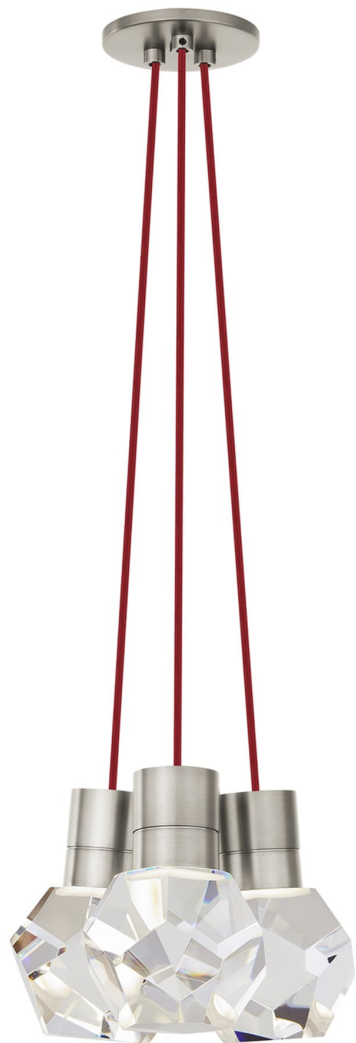

Спецификация Артикул: 702TDKIRAP3RS-LED930

Подвесной светильник

Kira 3-Light

дизайнер: Sean Lavin

Длина: 25.4 см

Ширина: 25.4 см

Высота: 17.8 см

Отделка: Сатин-никель

Цвет: Red Cord

Тип ламп: Integrated LED 90 CRI 3000K 120V

VISUAL COMFORT & Co.

spb LIGHTING

Санкт-Петербург, Академика Павлова д. 6 к. 1,

ежедневно 10:00 – 20:00

sales@spblighting.ru

+7 812 4678 588