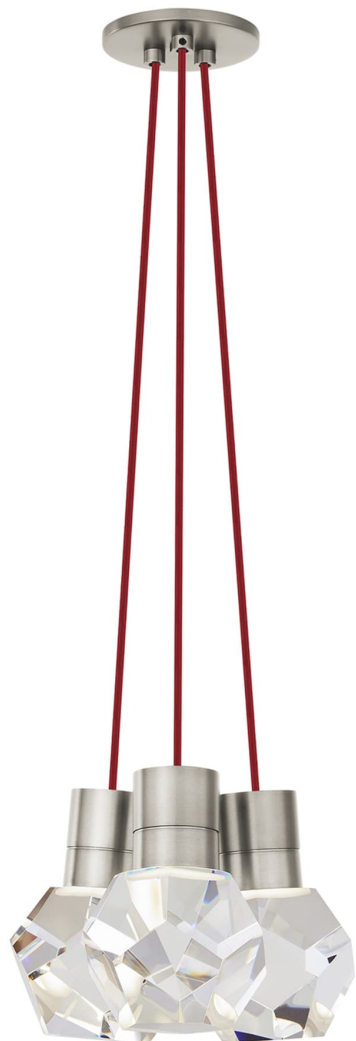

Спецификация Артикул: 702TDKIRAP3RS-LEDWD

Подвесной светильник

Kira 3-Light

дизайнер: Sean Lavin

Длина: 25.4 см

Ширина: 25.4 см

Высота: 17.8 см

Отделка: Сатин-никель

Цвет: Red Cord

Тип ламп: INTEGRATED LED 90 CRI
3000K-2200K 120V

VISUAL COMFORT & Co.

spb LIGHTING

Санкт-Петербург, Академика Павлова д. 6 к. 1,
ежедневно 10:00 – 20:00
sales@spblighting.ru +7 812 4678 588