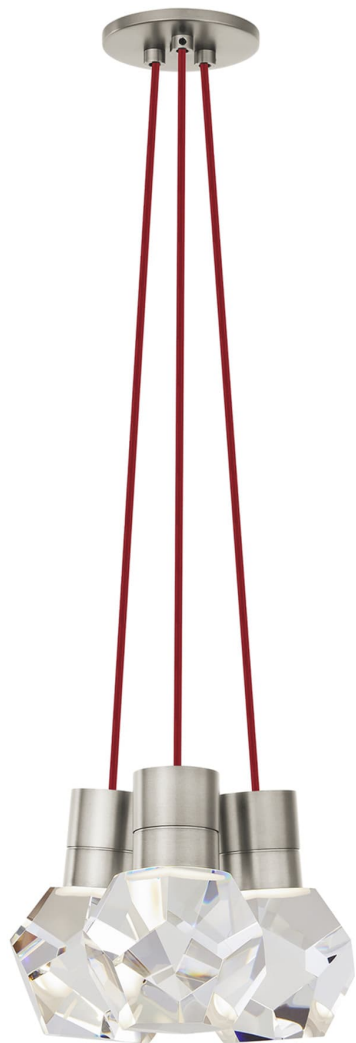

Спецификация Артикул: 702TDKIRAP3RS-LEDWD

Подвесной светильник

Kira 3-Light

дизайнер: Sean Lavin

Длина: 25.4 см

Ширина: 25.4 см

Высота: 17.8 см

Отделка: Сатин-никель

Цвет: Red Cord

Тип ламп: INTEGRATED LED 90 CRI
3000K-2200K 120V

VISUAL COMFORT & Co.

spb LIGHTING

Санкт-Петербург, Академика Павлова д. 6 к. 1,
ежедневно 10:00 – 20:00
sales@spblighting.ru +7 812 4678 588