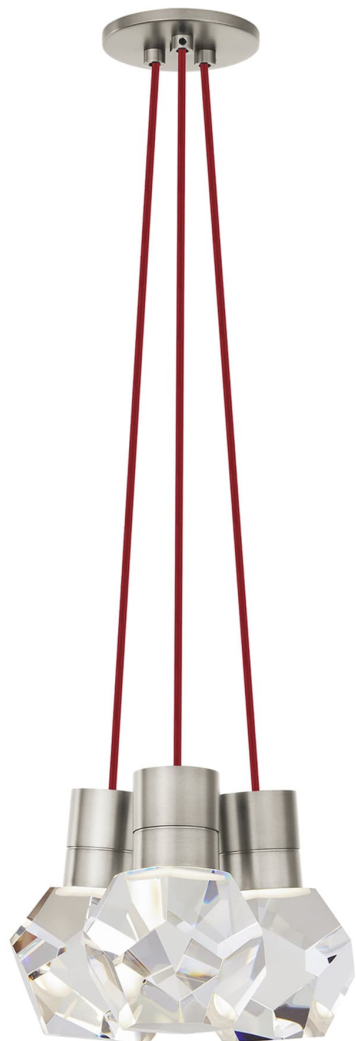

# Спецификация

Артикул: 702TDKIRAP3RS-LEDWD

Подвесной светильник

## Kira 3-Light

дизайнер: Sean Lavin

Длина: 25.4 см

Ширина: 25.4 см

Высота: 17.8 см

Отделка: Сатин-никель

Цвет: Red Cord

Тип ламп: INTEGRATED LED 90 CRI  
3000K-2200K 120V