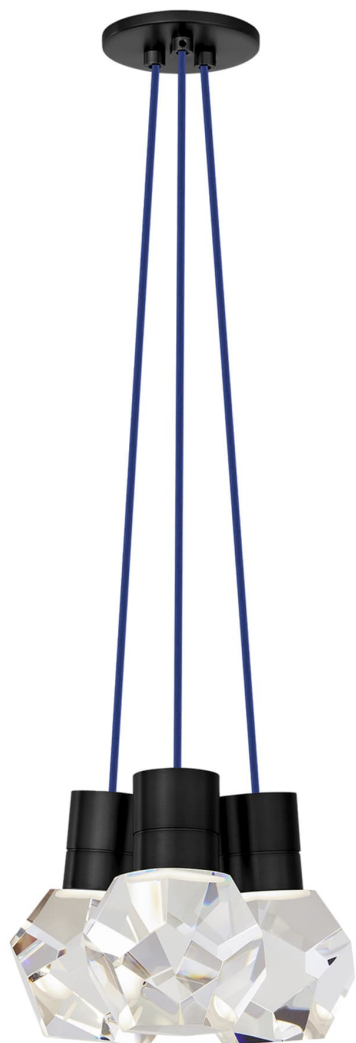

Спецификация Артикул: 702TDKIRAP3UB-LED922

Подвесной светильник

Kira 3-Light

дизайнер: Sean Lavin

Длина: 25.4 см

Ширина: 25.4 см

Высота: 17.8 см

Отделка: Черный

Цвет: Blue Cord

Тип ламп: INTEGRATED LED 90 CRI 2200K
120V

VISUAL COMFORT & Co.

spb LIGHTING

Санкт-Петербург, Академика Павлова д. 6 к. 1,
ежедневно 10:00 – 20:00
sales@spblighting.ru +7 812 4678 588