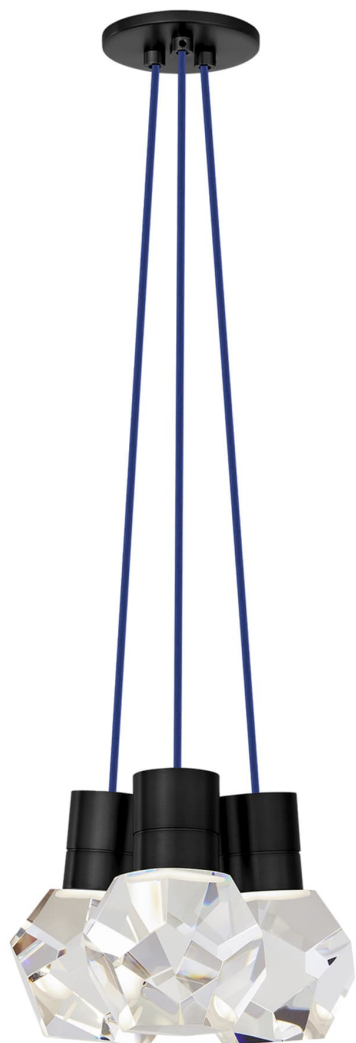

Спецификация    Артикул: 702TDKIRAP3UB-LED922

Подвесной светильник

## Kira 3-Light

дизайнер: Sean Lavin

Длина: 25.4 см

Ширина: 25.4 см

Высота: 17.8 см

Отделка: Черный

Цвет: Blue Cord

Тип ламп: INTEGRATED LED 90 CRI 2200K  
120V