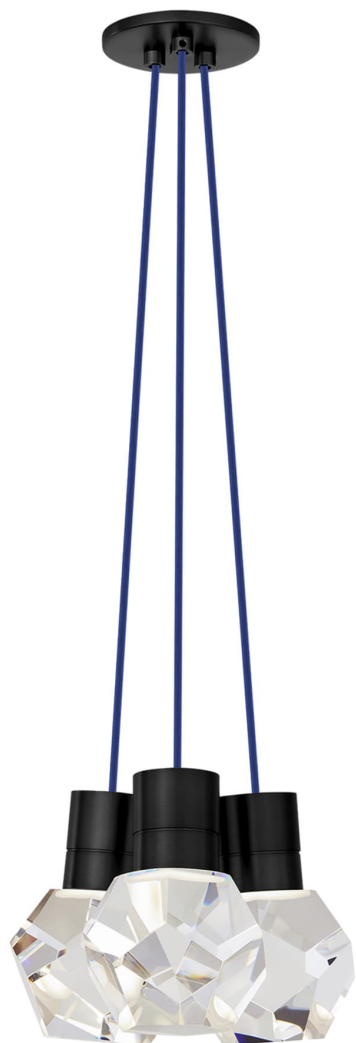

Спецификация Артикул: 702TDKIRAP3UB-LED930

Подвесной светильник

Kira 3-Light

дизайнер: Sean Lavin

Длина: 25.4 см

Ширина: 25.4 см

Высота: 17.8 см

Отделка: Черный

Цвет: Blue Cord

Тип ламп: Integrated LED 90 CRI 3000K 120V

VISUAL COMFORT & Co.

spb LIGHTING

Санкт-Петербург, Академика Павлова д. 6 к. 1,

ежедневно 10:00 – 20:00

sales@spblighting.ru

+7 812 4678 588