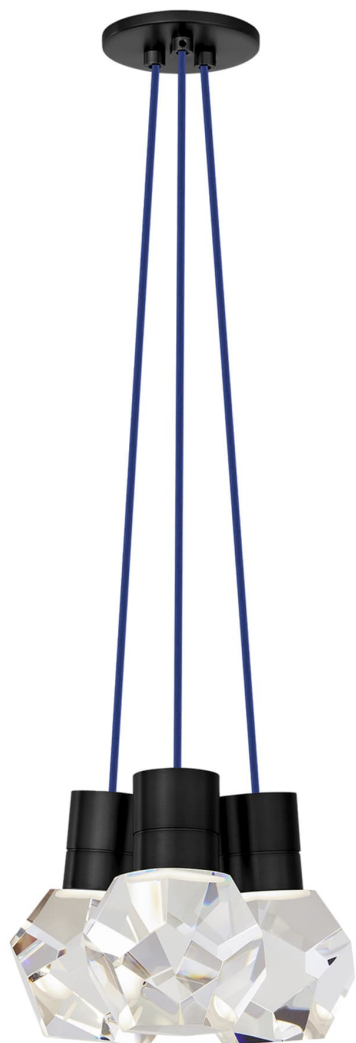

Спецификация    Артикул: 702TDKIRAP3UB-LED930

Подвесной светильник

## Kira 3-Light

дизайнер: Sean Lavin

Длина: 25.4 см

Ширина: 25.4 см

Высота: 17.8 см

Отделка: Черный

Цвет: Blue Cord

Тип ламп: Integrated LED 90 CRI 3000K 120V