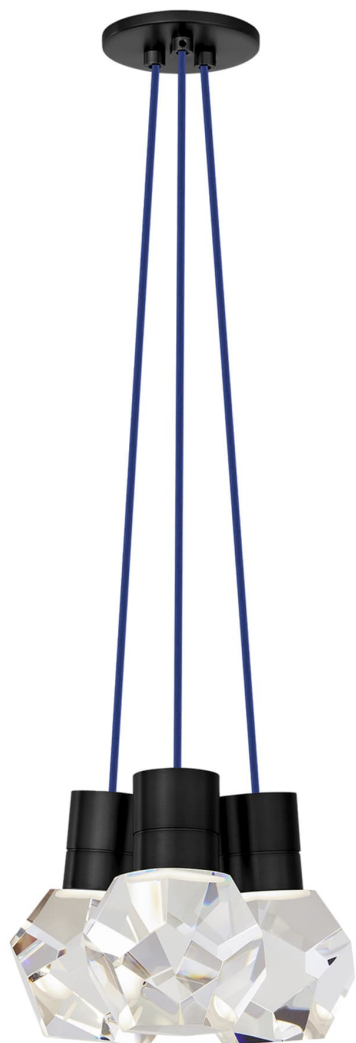

Спецификация    Артикул: 702TDKIRAP3UB-LEDWD

Подвесной светильник

## Kira 3-Light

дизайнер: Sean Lavin

Длина: 25.4 см

Ширина: 25.4 см

Высота: 17.8 см

Отделка: Черный

Цвет: Blue Cord

Тип ламп: INTEGRATED LED 90 CRI  
3000K-2200K 120V