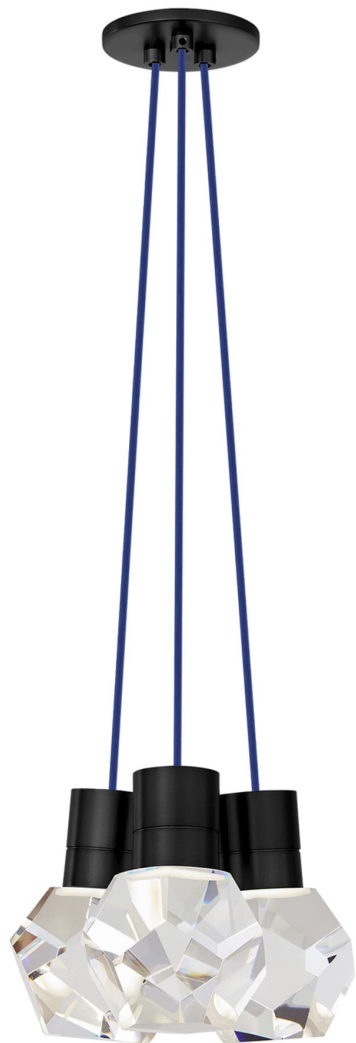

Спецификация    Артикул: 702TDKIRAP3UB-LEDWD

Подвесной светильник

## Kira 3-Light

дизайнер: Sean Lavin

Длина: 25.4 см

Ширина: 25.4 см

Высота: 17.8 см

Отделка: Черный

Цвет: Blue Cord

Тип ламп: INTEGRATED LED 90 CRI  
3000K-2200K 120V