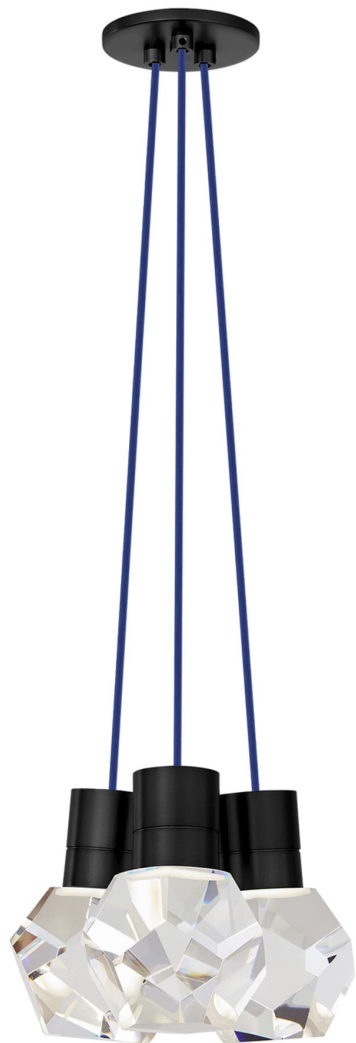

Спецификация Артикул: 702TDKIRAP3UB-LEDWD

Подвесной светильник

Kira 3-Light

дизайнер: Sean Lavin

Длина: 25.4 см

Ширина: 25.4 см

Высота: 17.8 см

Отделка: Черный

Цвет: Blue Cord

Тип ламп: INTEGRATED LED 90 CRI
3000K-2200K 120V

VISUAL COMFORT & Co.

spb LIGHTING

Санкт-Петербург, Академика Павлова д. 6 к. 1,
ежедневно 10:00 – 20:00
sales@spblighting.ru +7 812 4678 588