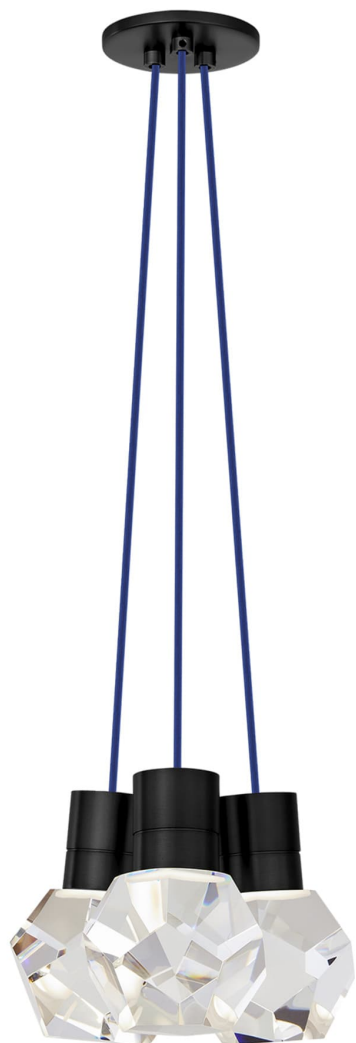

Спецификация Артикул: 702TDKIRAP3UB-LEDWD

Подвесной светильник

Kira 3-Light

дизайнер: Sean Lavin

Длина: 25.4 см

Ширина: 25.4 см

Высота: 17.8 см

Отделка: Черный

Цвет: Blue Cord

Тип ламп: INTEGRATED LED 90 CRI
3000K-2200K 120V

VISUAL COMFORT & Co.

spb LIGHTING

Санкт-Петербург, Академика Павлова д. 6 к. 1,
ежедневно 10:00 – 20:00
sales@spblighting.ru +7 812 4678 588