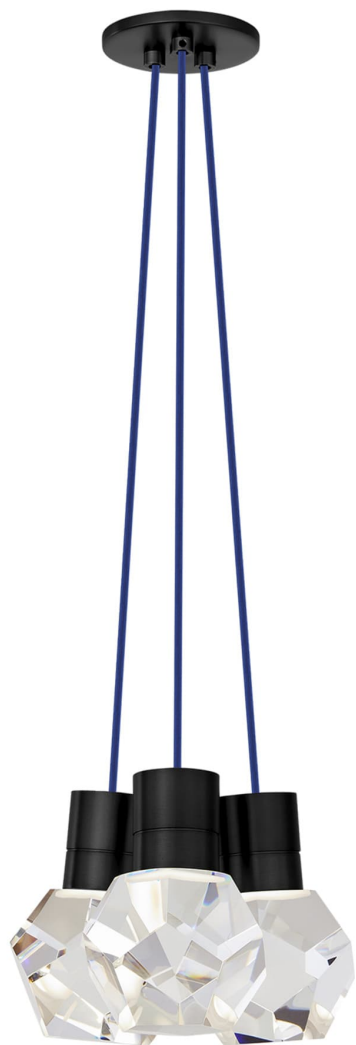

Спецификация Артикул: 702TDKIRAP3UB-LEDWD

Подвесной светильник

Kira 3-Light

дизайнер: Sean Lavin

Длина: 25.4 см

Ширина: 25.4 см

Высота: 17.8 см

Отделка: Черный

Цвет: Blue Cord

Тип ламп: INTEGRATED LED 90 CRI
3000K-2200K 120V

VISUAL COMFORT & Co.

spb LIGHTING

Санкт-Петербург, Академика Павлова д. 6 к. 1,
ежедневно 10:00 – 20:00
sales@spblighting.ru +7 812 4678 588