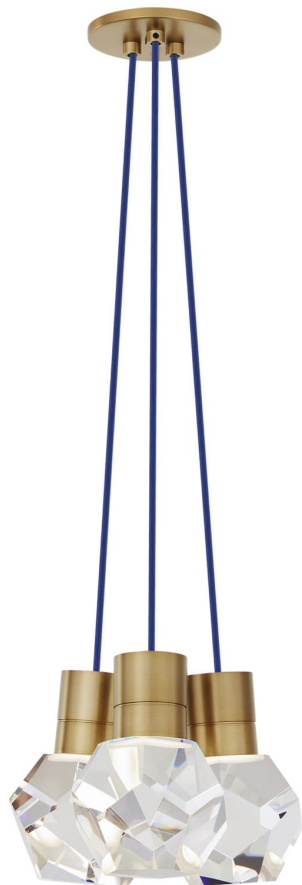

Спецификация Артикул: 702TDKIRAP3UNB-LED922

Подвесной светильник

Kira 3-Light

дизайнер: Sean Lavin

Длина: 25.4 см

Ширина: 25.4 см

Высота: 17.8 см

Отделка: Натуральная латунь

Цвет: Blue Cord

Тип ламп: INTEGRATED LED 90 CRI 2200K
120V

VISUAL COMFORT & Co.

spb LIGHTING

Санкт-Петербург, Академика Павлова д. 6 к. 1,
ежедневно 10:00 – 20:00
sales@spblighting.ru +7 812 4678 588