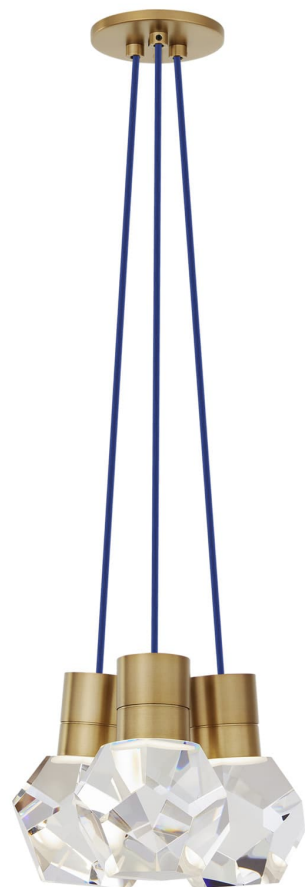

Спецификация    Артикул: 702TDKIRAP3UNB-LED922

Подвесной светильник

## Kira 3-Light

дизайнер: Sean Lavin

Длина: 25.4 см

Ширина: 25.4 см

Высота: 17.8 см

Отделка: Натуральная латунь

Цвет: Blue Cord

Тип ламп: INTEGRATED LED 90 CRI 2200K  
120V