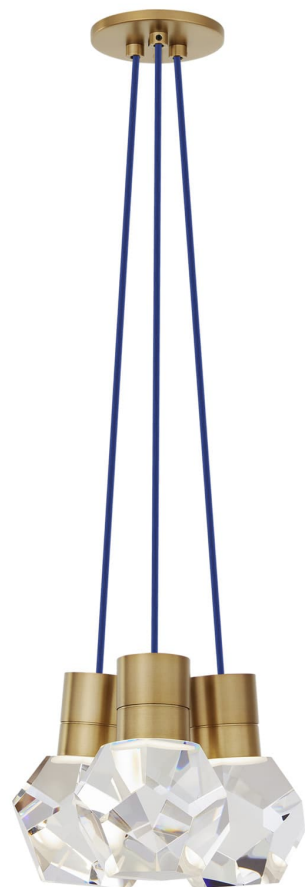

Спецификация Артикул: 702TDKIRAP3UNB-LED922

Подвесной светильник

Kira 3-Light

дизайнер: Sean Lavin

Длина: 25.4 см

Ширина: 25.4 см

Высота: 17.8 см

Отделка: Натуральная латунь

Цвет: Blue Cord

Тип ламп: INTEGRATED LED 90 CRI 2200K
120V

VISUAL COMFORT & Co.

spb LIGHTING

Санкт-Петербург, Академика Павлова д. 6 к. 1,
ежедневно 10:00 – 20:00
sales@spblighting.ru +7 812 4678 588