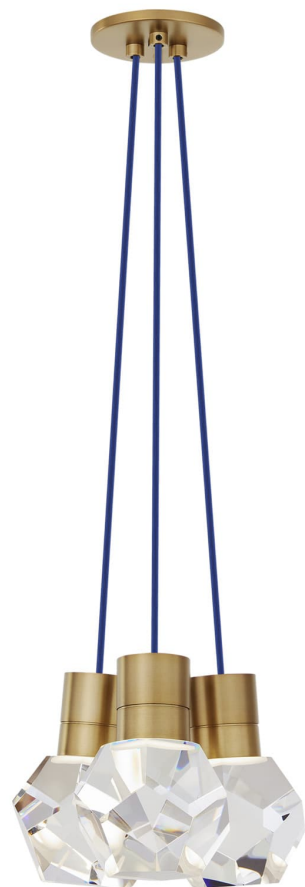

Спецификация    Артикул: 702TDKIRAP3UNB-LED930

Подвесной светильник

## Kira 3-Light

дизайнер: Sean Lavin

Длина: 25.4 см

Ширина: 25.4 см

Высота: 17.8 см

Отделка: Натуральная латунь

Цвет: Blue Cord

Тип ламп: Integrated LED 90 CRI 3000K 120V