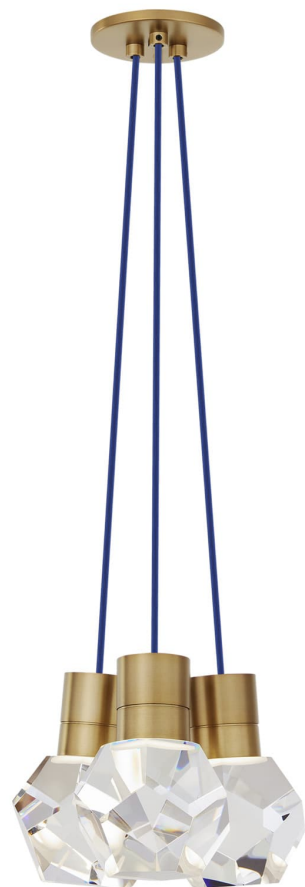

Спецификация Артикул: 702TDKIRAP3UNB-LED930

Подвесной светильник

Kira 3-Light

дизайнер: Sean Lavin

Длина: 25.4 см

Ширина: 25.4 см

Высота: 17.8 см

Отделка: Натуральная латунь

Цвет: Blue Cord

Тип ламп: Integrated LED 90 CRI 3000K 120V

VISUAL COMFORT & Co.

spb LIGHTING

Санкт-Петербург, Академика Павлова д. 6 к. 1,

ежедневно 10:00 – 20:00

sales@spblighting.ru

+7 812 4678 588