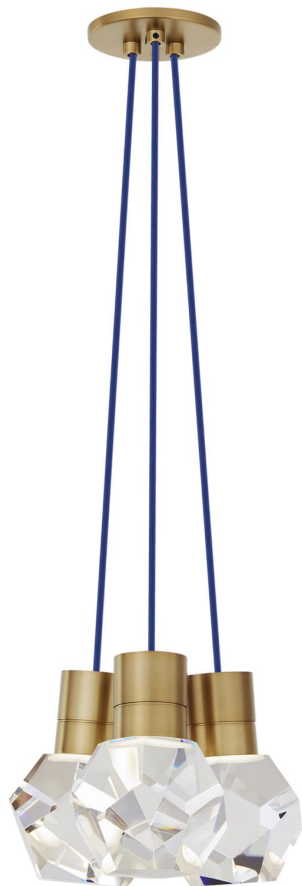

Спецификация Артикул: 702TDKIRAP3UNB-LEDWD

Подвесной светильник

Kira 3-Light

дизайнер: Sean Lavin

Длина: 25.4 см

Ширина: 25.4 см

Высота: 17.8 см

Отделка: Натуральная латунь

Цвет: Blue Cord

Тип ламп: INTEGRATED LED 90 CRI
3000K-2200K 120V

VISUAL COMFORT & Co.

spb LIGHTING

Санкт-Петербург, Академика Павлова д. 6 к. 1,
ежедневно 10:00 – 20:00
sales@spblighting.ru +7 812 4678 588