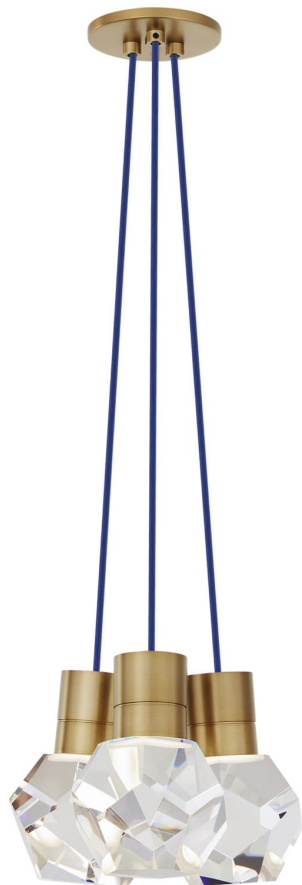

Спецификация Артикул: 702TDKIRAP3UNB-LEDWD

Подвесной светильник

Kira 3-Light

дизайнер: Sean Lavin

Длина: 25.4 см

Ширина: 25.4 см

Высота: 17.8 см

Отделка: Натуральная латунь

Цвет: Blue Cord

Тип ламп: INTEGRATED LED 90 CRI
3000K-2200K 120V

VISUAL COMFORT & Co.

spb LIGHTING

Санкт-Петербург, Академика Павлова д. 6 к. 1,
ежедневно 10:00 – 20:00
sales@spblighting.ru +7 812 4678 588