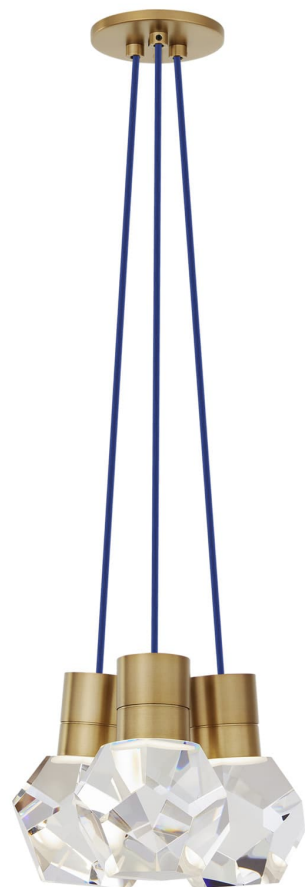

Спецификация Артикул: 702TDKIRAP3UNB-LEDWD

Подвесной светильник

Kira 3-Light

дизайнер: Sean Lavin

Длина: 25.4 см

Ширина: 25.4 см

Высота: 17.8 см

Отделка: Натуральная латунь

Цвет: Blue Cord

Тип ламп: INTEGRATED LED 90 CRI
3000K-2200K 120V

VISUAL COMFORT & Co.

spb LIGHTING

Санкт-Петербург, Академика Павлова д. 6 к. 1,
ежедневно 10:00 – 20:00
sales@spblighting.ru +7 812 4678 588