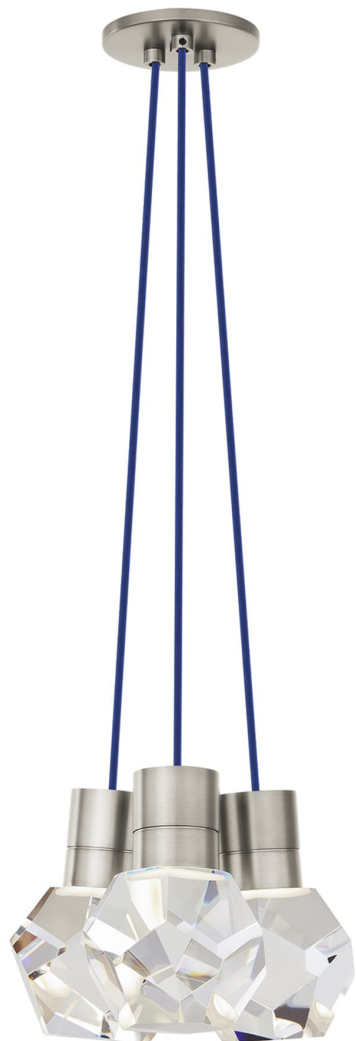

Спецификация    Артикул: 702TDKIRAP3US-LED922

Подвесной светильник

## Kira 3-Light

дизайнер: Sean Lavin

Длина: 25.4 см

Ширина: 25.4 см

Высота: 17.8 см

Отделка: Сатин-никель

Цвет: Blue Cord

Тип ламп: INTEGRATED LED 90 CRI 2200K  
120V