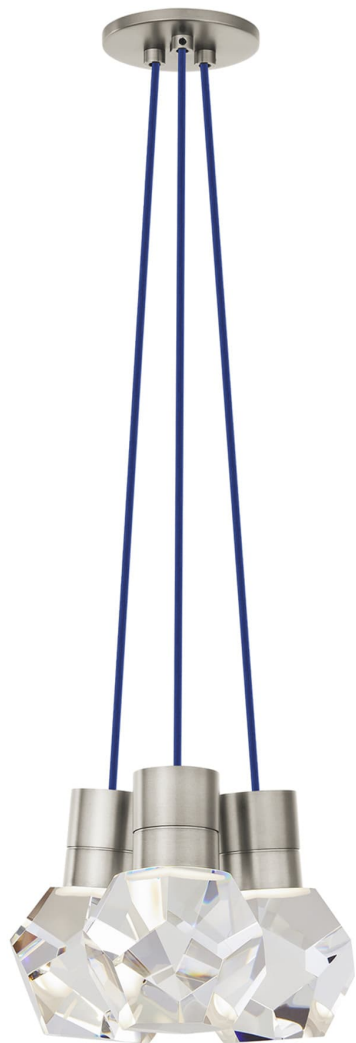

Спецификация Артикул: 702TDKIRAP3US-LED922

Подвесной светильник

Kira 3-Light

дизайнер: Sean Lavin

Длина: 25.4 см

Ширина: 25.4 см

Высота: 17.8 см

Отделка: Сатин-никель

Цвет: Blue Cord

Тип ламп: INTEGRATED LED 90 CRI 2200K
120V

VISUAL COMFORT & Co.

spb LIGHTING

Санкт-Петербург, Академика Павлова д. 6 к. 1,
ежедневно 10:00 – 20:00
sales@spblighting.ru +7 812 4678 588