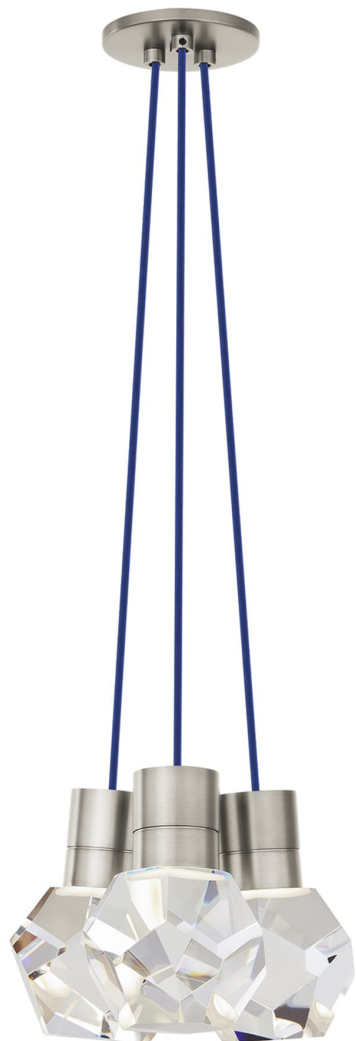

Спецификация Артикул: 702TDKIRAP3US-LED922

Подвесной светильник

Kira 3-Light

дизайнер: Sean Lavin

Длина: 25.4 см

Ширина: 25.4 см

Высота: 17.8 см

Отделка: Сатин-никель

Цвет: Blue Cord

Тип ламп: INTEGRATED LED 90 CRI 2200K
120V

VISUAL COMFORT & Co.

spb LIGHTING

Санкт-Петербург, Академика Павлова д. 6 к. 1,
ежедневно 10:00 – 20:00
sales@spblighting.ru +7 812 4678 588