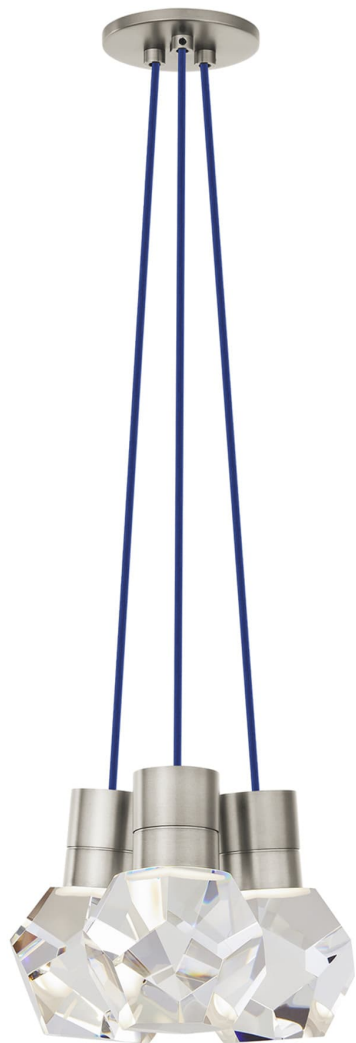

Спецификация    Артикул: 702TDKIRAP3US-LED930

Подвесной светильник

## Kira 3-Light

дизайнер: Sean Lavin

Длина: 25.4 см

Ширина: 25.4 см

Высота: 17.8 см

Отделка: Сатин-никель

Цвет: Blue Cord

Тип ламп: Integrated LED 90 CRI 3000K 120V