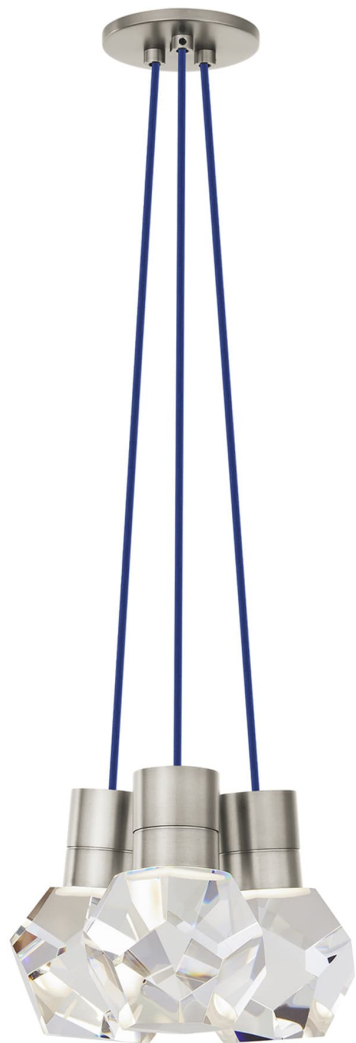

Спецификация Артикул: 702TDKIRAP3US-LED930

Подвесной светильник

Kira 3-Light

дизайнер: Sean Lavin

Длина: 25.4 см

Ширина: 25.4 см

Высота: 17.8 см

Отделка: Сатин-никель

Цвет: Blue Cord

Тип ламп: Integrated LED 90 CRI 3000K 120V

VISUAL COMFORT & Co.

spb LIGHTING

Санкт-Петербург, Академика Павлова д. 6 к. 1,

ежедневно 10:00 – 20:00

sales@spblighting.ru

+7 812 4678 588