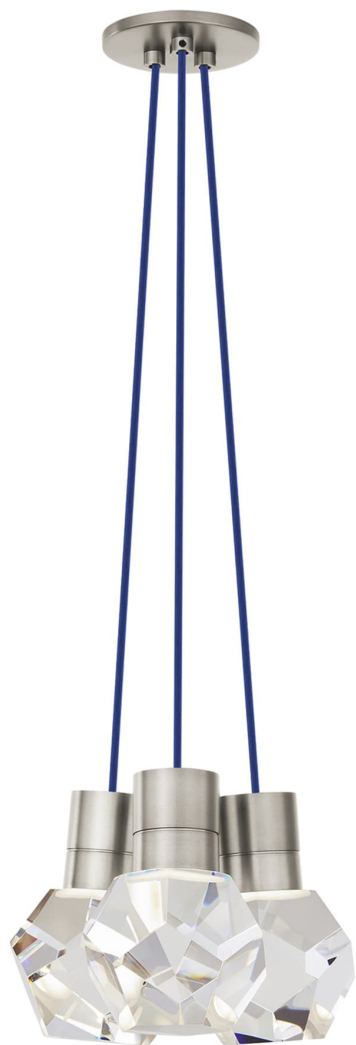

Спецификация Артикул: 702TDKIRAP3US-LED930

Подвесной светильник

Kira 3-Light

дизайнер: Sean Lavin

Длина: 25.4 см

Ширина: 25.4 см

Высота: 17.8 см

Отделка: Сатин-никель

Цвет: Blue Cord

Тип ламп: Integrated LED 90 CRI 3000K 120V

VISUAL COMFORT & Co.

spb LIGHTING

Санкт-Петербург, Академика Павлова д. 6 к. 1,

ежедневно 10:00 – 20:00

sales@spblighting.ru

+7 812 4678 588