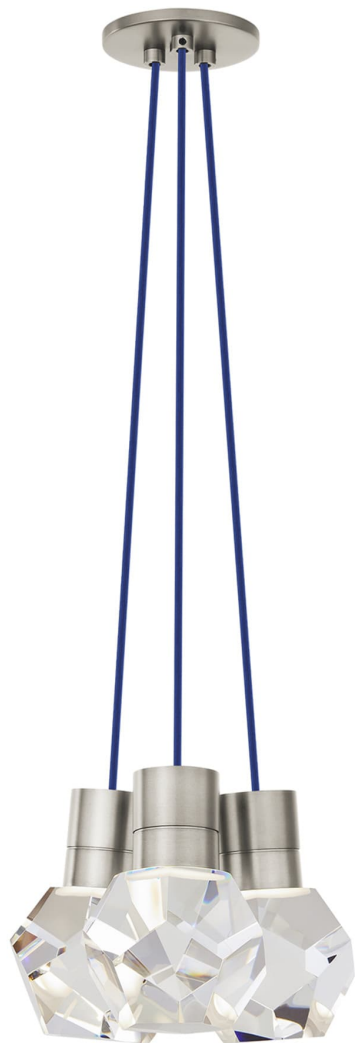

Спецификация Артикул: 702TDKIRAP3US-LEDWD

Подвесной светильник

Kira 3-Light

дизайнер: Sean Lavin

Длина: 25.4 см

Ширина: 25.4 см

Высота: 17.8 см

Отделка: Сатин-никель

Цвет: Blue Cord

Тип ламп: INTEGRATED LED 90 CRI
3000K-2200K 120V

VISUAL COMFORT & Co.

spb LIGHTING

Санкт-Петербург, Академика Павлова д. 6 к. 1,
ежедневно 10:00 – 20:00
sales@spblighting.ru +7 812 4678 588