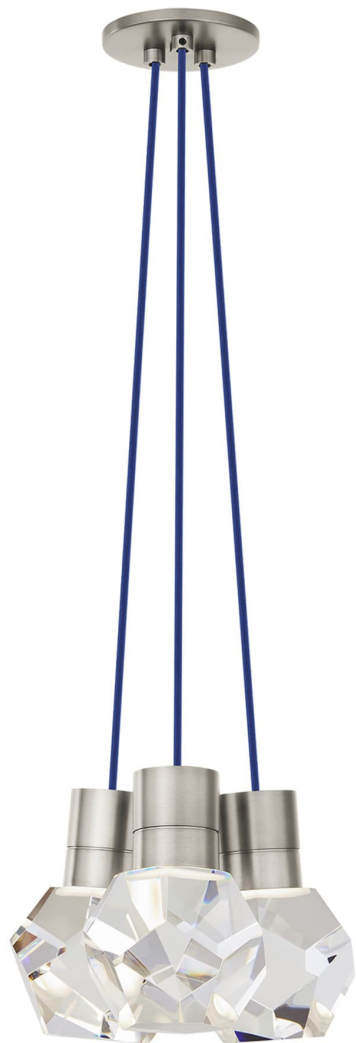

Спецификация    Артикул: 702TDKIRAP3US-LEDWD

Подвесной светильник

## Kira 3-Light

дизайнер: Sean Lavin

Длина: 25.4 см

Ширина: 25.4 см

Высота: 17.8 см

Отделка: Сатин-никель

Цвет: Blue Cord

Тип ламп: INTEGRATED LED 90 CRI  
3000K-2200K 120V