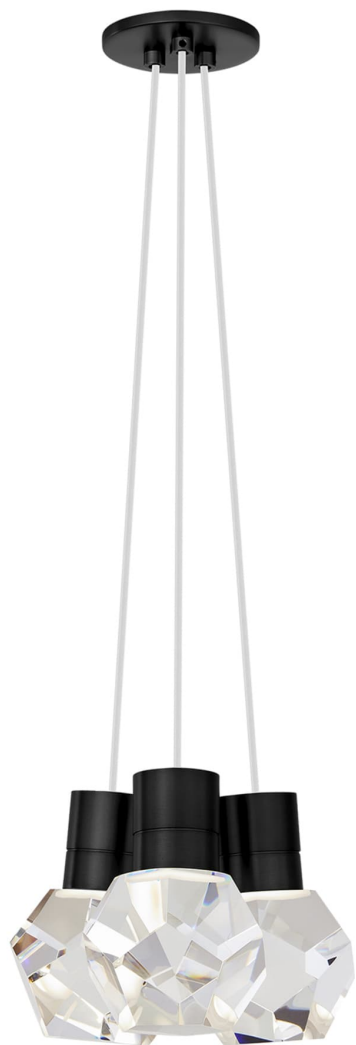

Спецификация Артикул: 702TDKIRAP3WB-LED922

Подвесной светильник

Kira 3-Light

дизайнер: Sean Lavin

Длина: 25.4 см

Ширина: 25.4 см

Высота: 17.8 см

Отделка: Черный

Цвет: White Cord

Тип ламп: INTEGRATED LED 90 CRI 2200K
120V

VISUAL COMFORT & Co.

spb LIGHTING

Санкт-Петербург, Академика Павлова д. 6 к. 1,
ежедневно 10:00 – 20:00
sales@spblighting.ru +7 812 4678 588