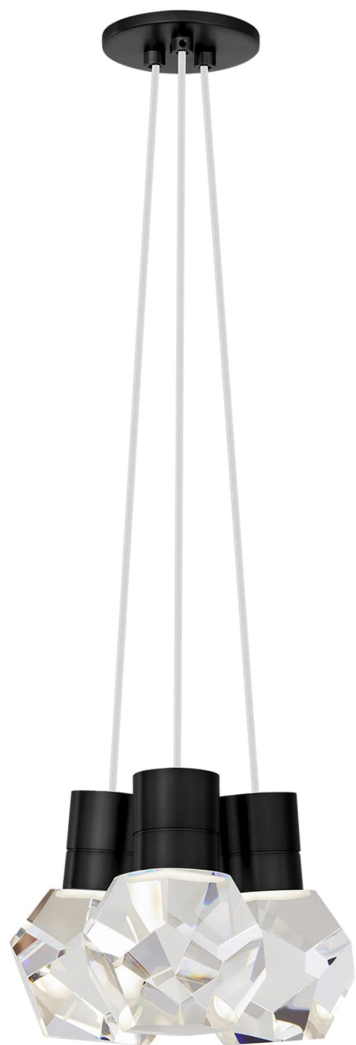

Спецификация Артикул: 702TDKIRAP3WB-LED922

Подвесной светильник

Kira 3-Light

дизайнер: Sean Lavin

Длина: 25.4 см

Ширина: 25.4 см

Высота: 17.8 см

Отделка: Черный

Цвет: White Cord

Тип ламп: INTEGRATED LED 90 CRI 2200K
120V

VISUAL COMFORT & Co.

spb LIGHTING

Санкт-Петербург, Академика Павлова д. 6 к. 1,

ежедневно 10:00 – 20:00

sales@spblighting.ru

+7 812 4678 588