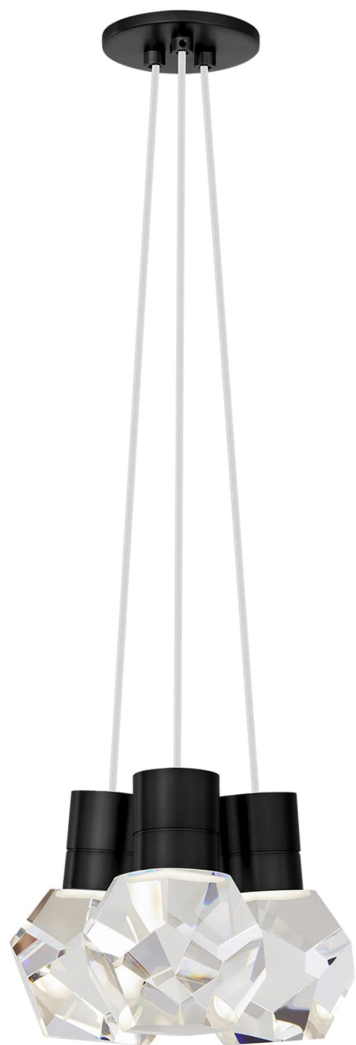

Спецификация    Артикул: 702TDKIRAP3WB-LED922

Подвесной светильник

## Kira 3-Light

дизайнер: Sean Lavin

Длина: 25.4 см

Ширина: 25.4 см

Высота: 17.8 см

Отделка: Черный

Цвет: White Cord

Тип ламп: INTEGRATED LED 90 CRI 2200K  
120V