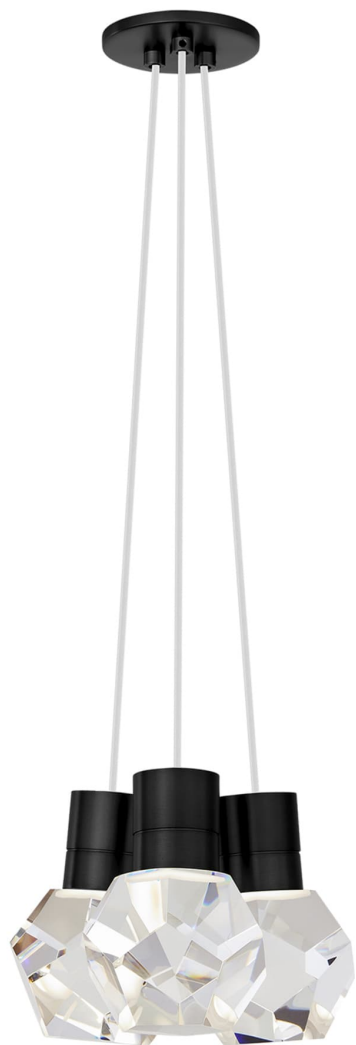

Спецификация Артикул: 702TDKIRAP3WB-LED930

Подвесной светильник

Kira 3-Light

дизайнер: Sean Lavin

Длина: 25.4 см

Ширина: 25.4 см

Высота: 17.8 см

Отделка: Черный

Цвет: White Cord

Тип ламп: Integrated LED 90 CRI 3000K 120V

VISUAL COMFORT & Co.

spb LIGHTING

Санкт-Петербург, Академика Павлова д. 6 к. 1,

ежедневно 10:00 – 20:00

sales@spblighting.ru

+7 812 4678 588