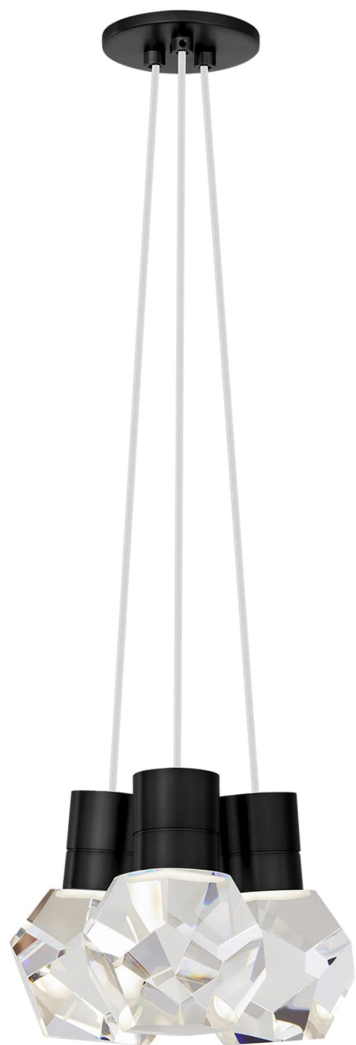

Спецификация    Артикул: 702TDKIRAP3WB-LED930

Подвесной светильник

## Kira 3-Light

дизайнер: Sean Lavin

Длина: 25.4 см

Ширина: 25.4 см

Высота: 17.8 см

Отделка: Черный

Цвет: White Cord

Тип ламп: Integrated LED 90 CRI 3000K 120V