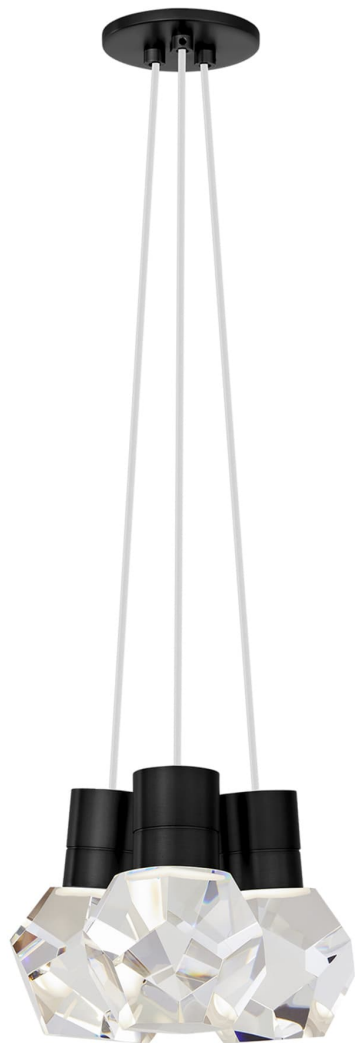

Спецификация Артикул: 702TDKIRAP3WB-LEDWD

Подвесной светильник

Kira 3-Light

дизайнер: Sean Lavin

Длина: 25.4 см

Ширина: 25.4 см

Высота: 17.8 см

Отделка: Черный

Цвет: White Cord

Тип ламп: INTEGRATED LED 90 CRI
3000K-2200K 120V

VISUAL COMFORT & Co.

spb LIGHTING

Санкт-Петербург, Академика Павлова д. 6 к. 1,
ежедневно 10:00 – 20:00
sales@spblighting.ru +7 812 4678 588