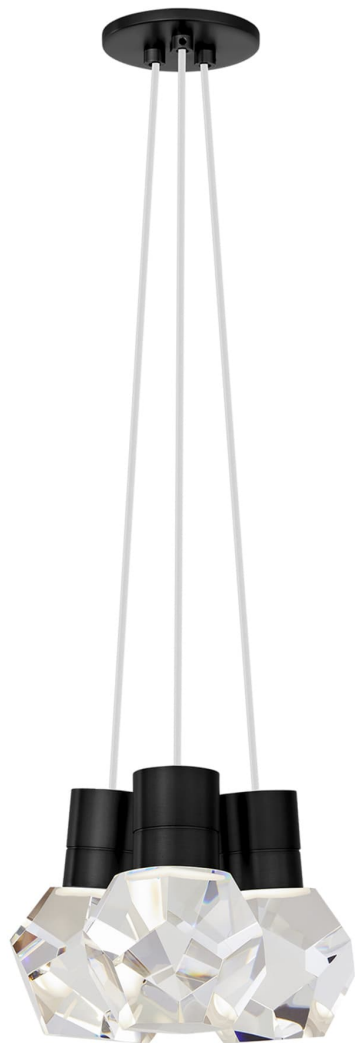

Спецификация    Артикул: 702TDKIRAP3WB-LEDWD

Подвесной светильник

## Kira 3-Light

дизайнер: Sean Lavin

Длина: 25.4 см

Ширина: 25.4 см

Высота: 17.8 см

Отделка: Черный

Цвет: White Cord

Тип ламп: INTEGRATED LED 90 CRI  
3000K-2200K 120V