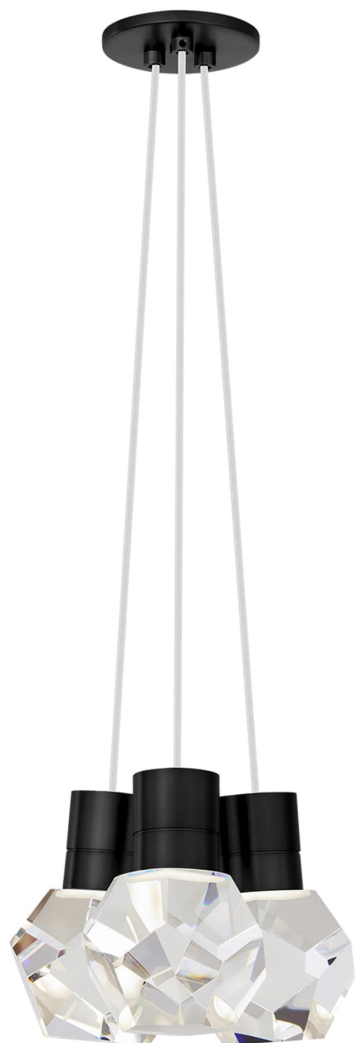

Спецификация    Артикул: 702TDKIRAP3WB-LEDWD

Подвесной светильник

## Kira 3-Light

дизайнер: Sean Lavin

Длина: 25.4 см

Ширина: 25.4 см

Высота: 17.8 см

Отделка: Черный

Цвет: White Cord

Тип ламп: INTEGRATED LED 90 CRI  
3000K-2200K 120V