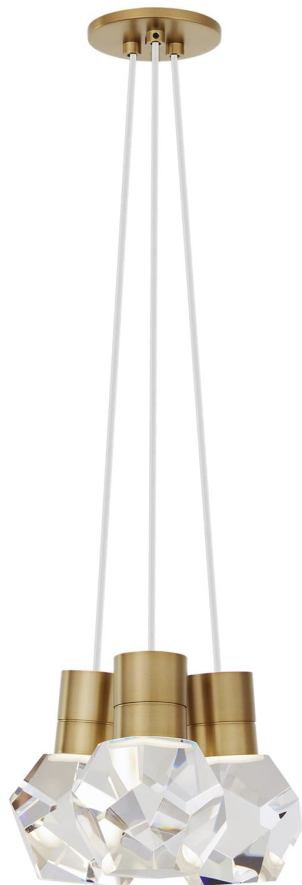

Спецификация Артикул: 702TDKIRAP3WNB-LED922

Подвесной светильник

Kira 3-Light

дизайнер: Sean Lavin

Длина: 25.4 см

Ширина: 25.4 см

Высота: 17.8 см

Отделка: Натуральная латунь

Цвет: White Cord

Тип ламп: INTEGRATED LED 90 CRI 2200K
120V

VISUAL COMFORT & Co.

spb LIGHTING

Санкт-Петербург, Академика Павлова д. 6 к. 1,
ежедневно 10:00 – 20:00
sales@spblighting.ru +7 812 4678 588