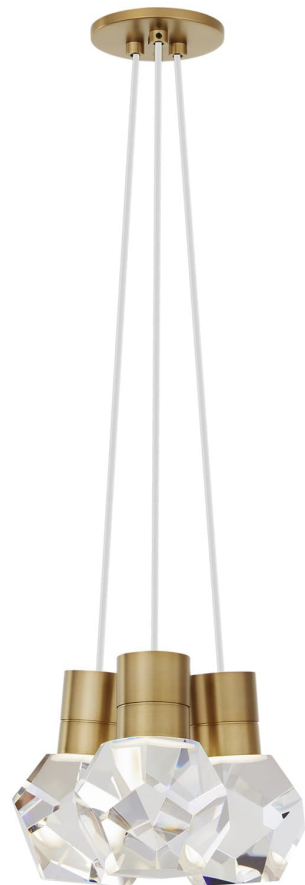

Спецификация    Артикул: 702TDKIRAP3WNB-LED922

Подвесной светильник

## Kira 3-Light

дизайнер: Sean Lavin

Длина: 25.4 см

Ширина: 25.4 см

Высота: 17.8 см

Отделка: Натуральная латунь

Цвет: White Cord

Тип ламп: INTEGRATED LED 90 CRI 2200K  
120V