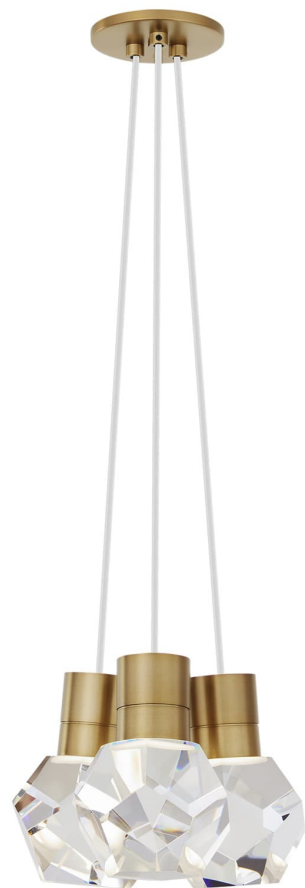

Спецификация Артикул: 702TDKIRAP3WNB-LED922

Подвесной светильник

Kira 3-Light

дизайнер: Sean Lavin

Длина: 25.4 см

Ширина: 25.4 см

Высота: 17.8 см

Отделка: Натуральная латунь

Цвет: White Cord

Тип ламп: INTEGRATED LED 90 CRI 2200K
120V

VISUAL COMFORT & Co.

ГАЛЕРЕЯ СВЕТА SPB LIGHTING

Санкт-Петербург, ДЦ «Design District DAA»,
Красногвардейская площадь 3Е, 1 этаж,
главный вход, ежедневно 11:00 - 20:00
sales@spblighting.ru +7 812 4678 588