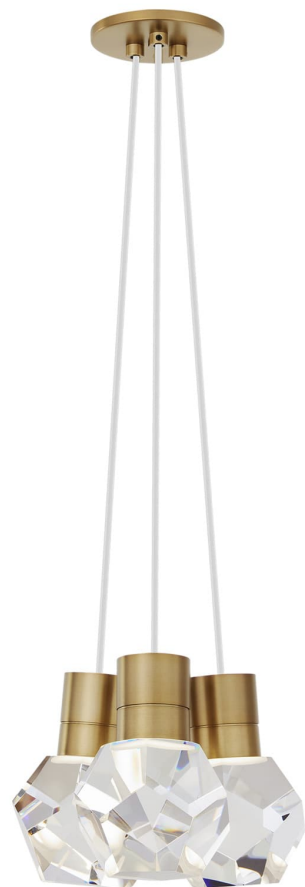

Спецификация Артикул: 702TDKIRAP3WNB-LED922

Подвесной светильник

Kira 3-Light

дизайнер: Sean Lavin

Длина: 25.4 см

Ширина: 25.4 см

Высота: 17.8 см

Отделка: Натуральная латунь

Цвет: White Cord

Тип ламп: INTEGRATED LED 90 CRI 2200K
120V

VISUAL COMFORT & Co.

spb LIGHTING

Санкт-Петербург, Академика Павлова д. 6 к. 1,
ежедневно 10:00 – 20:00
sales@spblighting.ru +7 812 4678 588