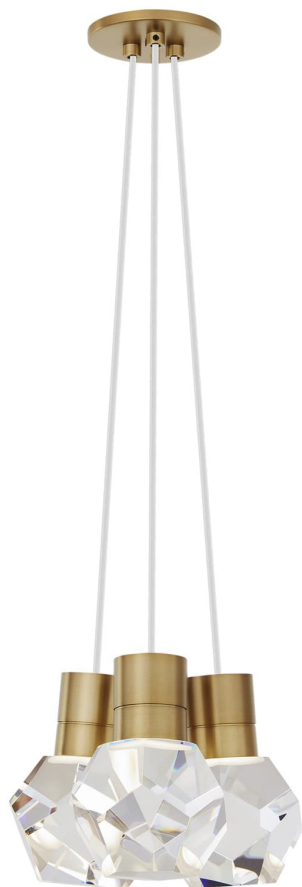

Спецификация    Артикул: 702TDKIRAP3WNB-LED922

Подвесной светильник

## Kira 3-Light

дизайнер: Sean Lavin

Длина: 25.4 см

Ширина: 25.4 см

Высота: 17.8 см

Отделка: Натуральная латунь

Цвет: White Cord

Тип ламп: INTEGRATED LED 90 CRI 2200K  
120V