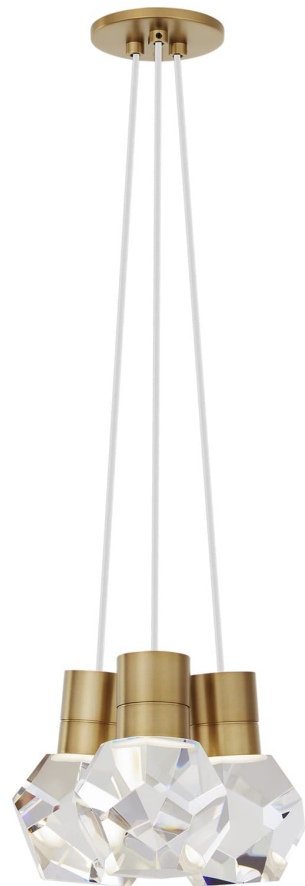

Спецификация Артикул: 702TDKIRAP3WNB-LED930

Подвесной светильник

Kira 3-Light

дизайнер: Sean Lavin

Длина: 25.4 см

Ширина: 25.4 см

Высота: 17.8 см

Отделка: Натуральная латунь

Цвет: White Cord

Тип ламп: Integrated LED 90 CRI 3000K 120V

VISUAL COMFORT & Co.

spb LIGHTING

Санкт-Петербург, Академика Павлова д. 6 к. 1,

ежедневно 10:00 – 20:00

sales@spblighting.ru

+7 812 4678 588