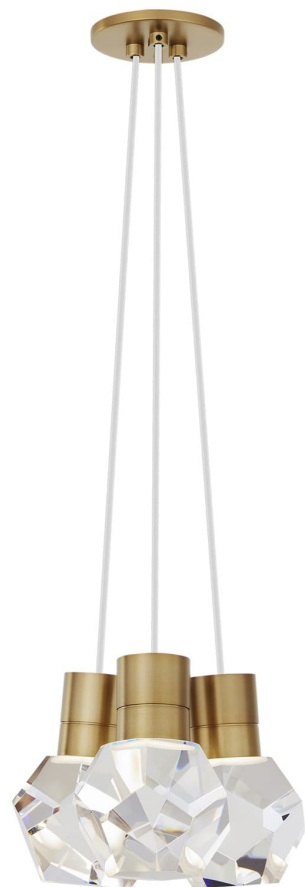

Спецификация Артикул: 702TDKIRAP3WNB-LED930

Подвесной светильник

Kira 3-Light

дизайнер: Sean Lavin

Длина: 25.4 см

Ширина: 25.4 см

Высота: 17.8 см

Отделка: Натуральная латунь

Цвет: White Cord

Тип ламп: Integrated LED 90 CRI 3000K 120V

VISUAL COMFORT & Co.

spb LIGHTING

Санкт-Петербург, Академика Павлова д. 6 к. 1,

ежедневно 10:00 – 20:00

sales@spblighting.ru

+7 812 4678 588