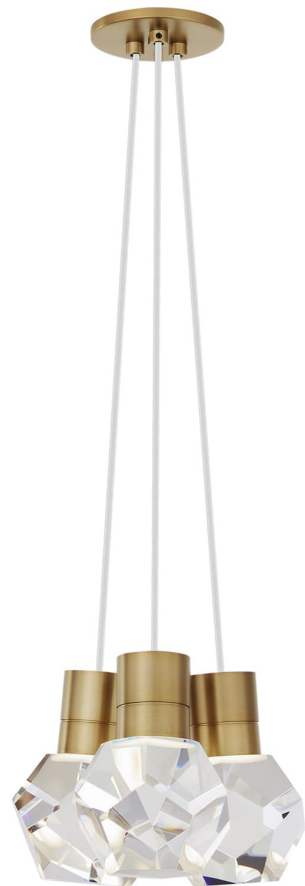

Спецификация    Артикул: 702TDKIRAP3WNB-LED930

Подвесной светильник

## Kira 3-Light

дизайнер: Sean Lavin

Длина: 25.4 см

Ширина: 25.4 см

Высота: 17.8 см

Отделка: Натуральная латунь

Цвет: White Cord

Тип ламп: Integrated LED 90 CRI 3000K 120V