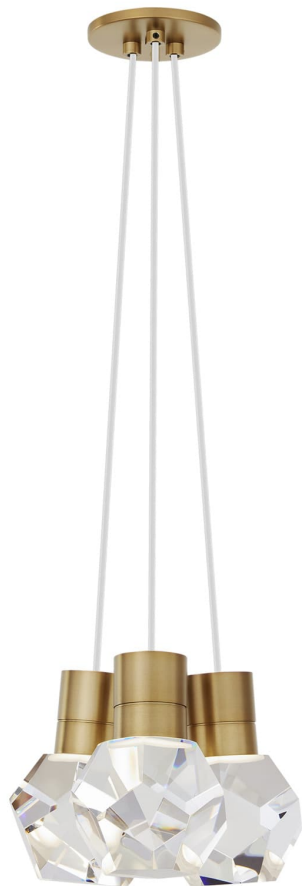

Спецификация Артикул: 702TDKIRAP3WNB-LED930

Подвесной светильник

Kira 3-Light

дизайнер: Sean Lavin

Длина: 25.4 см

Ширина: 25.4 см

Высота: 17.8 см

Отделка: Натуральная латунь

Цвет: White Cord

Тип ламп: Integrated LED 90 CRI 3000K 120V

VISUAL COMFORT & Co.

spb LIGHTING

Санкт-Петербург, Академика Павлова д. 6 к. 1,

ежедневно 10:00 – 20:00

sales@spblighting.ru

+7 812 4678 588