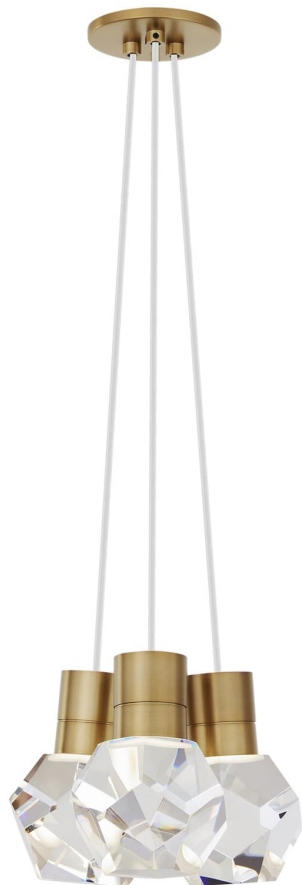

Спецификация Артикул: 702TDKIRAP3WNB-LED930

Подвесной светильник

Kira 3-Light

дизайнер: Sean Lavin

Длина: 25.4 см

Ширина: 25.4 см

Высота: 17.8 см

Отделка: Натуральная латунь

Цвет: White Cord

Тип ламп: Integrated LED 90 CRI 3000K 120V

VISUAL COMFORT & Co.

spb LIGHTING

Санкт-Петербург, Академика Павлова д. 6 к. 1,

ежедневно 10:00 – 20:00

sales@spblighting.ru

+7 812 4678 588