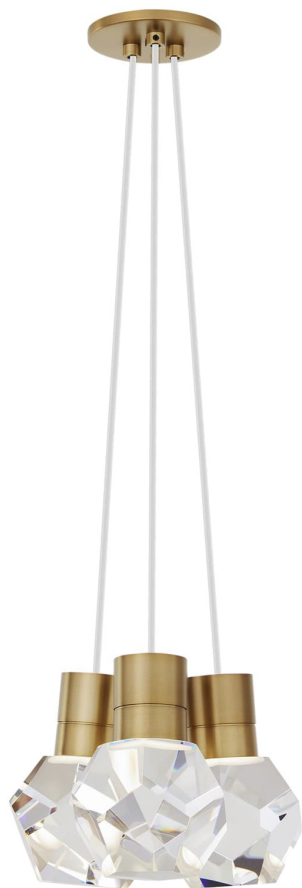

Спецификация Артикул: 702TDKIRAP3WNB-LEDWD

Подвесной светильник

Kira 3-Light

дизайнер: Sean Lavin

Длина: 25.4 см

Ширина: 25.4 см

Высота: 17.8 см

Отделка: Натуральная латунь

Цвет: White Cord

Тип ламп: INTEGRATED LED 90 CRI
3000K-2200K 120V

VISUAL COMFORT & Co.

spb LIGHTING

Санкт-Петербург, Академика Павлова д. 6 к. 1,
ежедневно 10:00 – 20:00
sales@spblighting.ru +7 812 4678 588