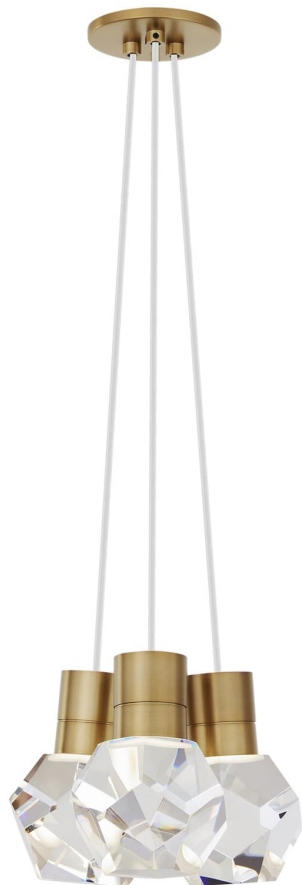

Спецификация    Артикул: 702TDKIRAP3WNB-LEDWD

Подвесной светильник

## Kira 3-Light

дизайнер: Sean Lavin

Длина: 25.4 см

Ширина: 25.4 см

Высота: 17.8 см

Отделка: Натуральная латунь

Цвет: White Cord

Тип ламп: INTEGRATED LED 90 CRI  
3000K-2200K 120V