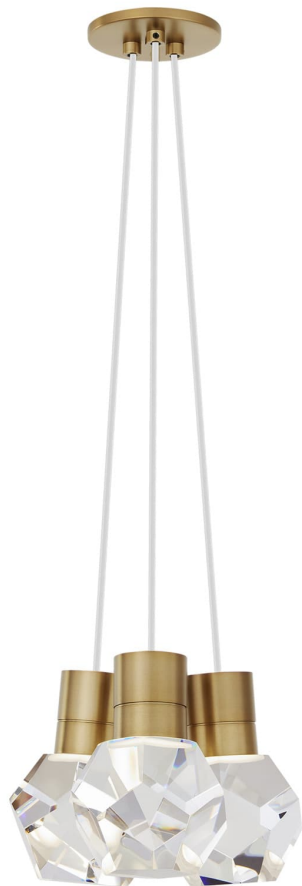

Спецификация Артикул: 702TDKIRAP3WNB-LEDWD

Подвесной светильник

Kira 3-Light

дизайнер: Sean Lavin

Длина: 25.4 см

Ширина: 25.4 см

Высота: 17.8 см

Отделка: Натуральная латунь

Цвет: White Cord

Тип ламп: INTEGRATED LED 90 CRI
3000K-2200K 120V

VISUAL COMFORT & Co.

spb LIGHTING

Санкт-Петербург, Академика Павлова д. 6 к. 1,
ежедневно 10:00 – 20:00
sales@spblighting.ru +7 812 4678 588