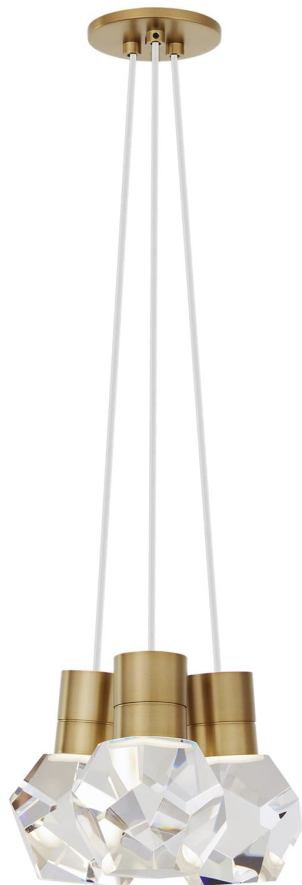

Спецификация Артикул: 702TDKIRAP3WNB-LEDWD

Подвесной светильник

Kira 3-Light

дизайнер: Sean Lavin

Длина: 25.4 см

Ширина: 25.4 см

Высота: 17.8 см

Отделка: Натуральная латунь

Цвет: White Cord

Тип ламп: INTEGRATED LED 90 CRI
3000K-2200K 120V

VISUAL COMFORT & Co.

spb LIGHTING

Санкт-Петербург, Академика Павлова д. 6 к. 1,
ежедневно 10:00 – 20:00
sales@spblighting.ru +7 812 4678 588