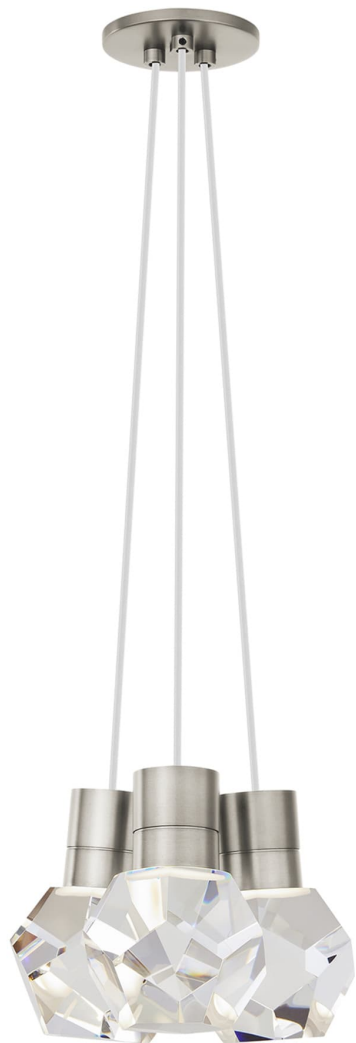

Спецификация Артикул: 702TDKIRAP3WS-LED922

Подвесной светильник

Kira 3-Light

дизайнер: Sean Lavin

Длина: 25.4 см

Ширина: 25.4 см

Высота: 17.8 см

Отделка: Сатин-никель

Цвет: White Cord

Тип ламп: INTEGRATED LED 90 CRI 2200K
120V

VISUAL COMFORT & Co.

spb LIGHTING

Санкт-Петербург, Академика Павлова д. 6 к. 1,
ежедневно 10:00 – 20:00
sales@spblighting.ru +7 812 4678 588