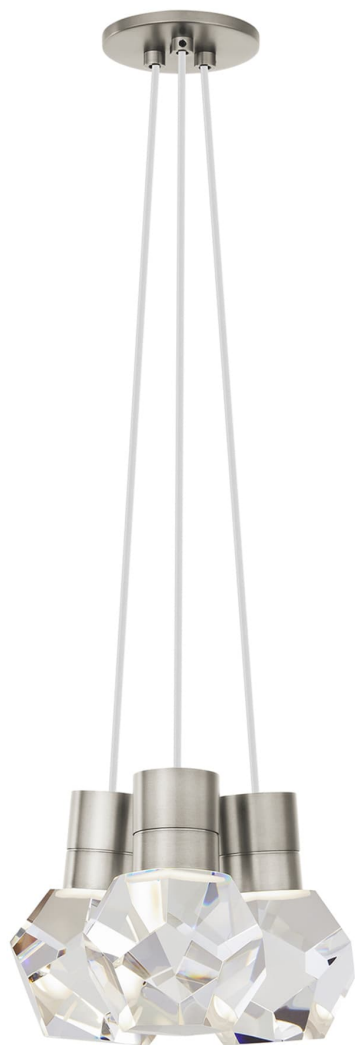

Спецификация Артикул: 702TDKIRAP3WS-LED922

Подвесной светильник

Kira 3-Light

дизайнер: Sean Lavin

Длина: 25.4 см

Ширина: 25.4 см

Высота: 17.8 см

Отделка: Сатин-никель

Цвет: White Cord

Тип ламп: INTEGRATED LED 90 CRI 2200K
120V

VISUAL COMFORT & Co.

spb LIGHTING

Санкт-Петербург, Академика Павлова д. 6 к. 1,
ежедневно 10:00 – 20:00
sales@spblighting.ru +7 812 4678 588