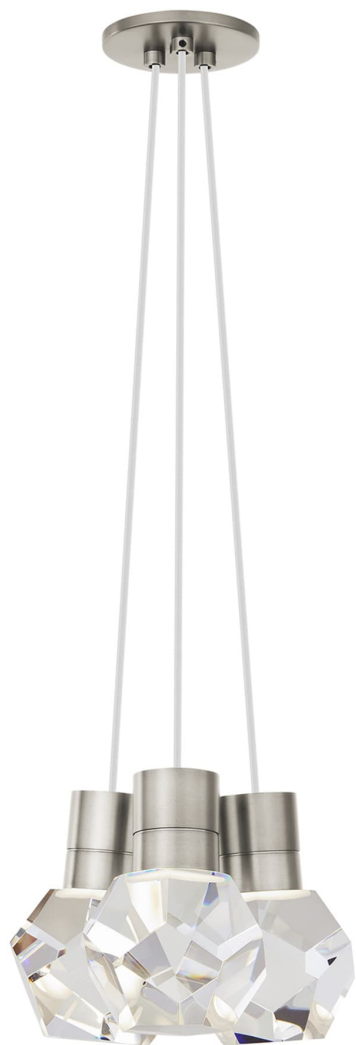

Спецификация Артикул: 702TDKIRAP3WS-LED930

Подвесной светильник

Kira 3-Light

дизайнер: Sean Lavin

Длина: 25.4 см

Ширина: 25.4 см

Высота: 17.8 см

Отделка: Сатин-никель

Цвет: White Cord

Тип ламп: Integrated LED 90 CRI 3000K 120V

VISUAL COMFORT & Co.

spb LIGHTING

Санкт-Петербург, Академика Павлова д. 6 к. 1,

ежедневно 10:00 – 20:00

sales@spblighting.ru

+7 812 4678 588