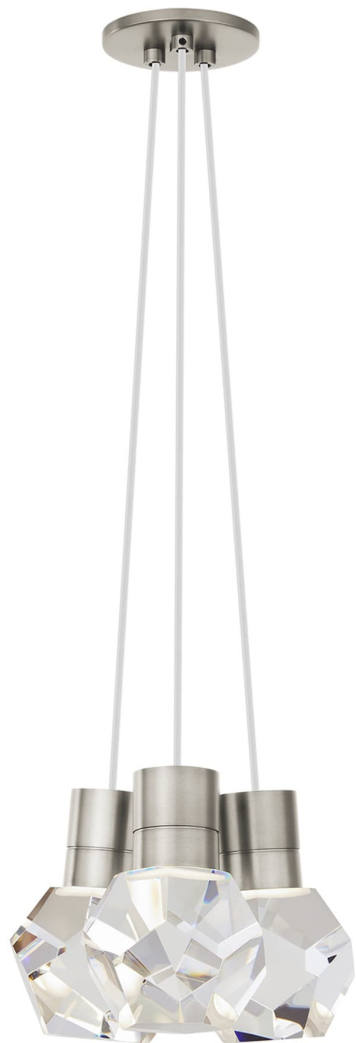

Спецификация Артикул: 702TDKIRAP3WS-LED930

Подвесной светильник

Kira 3-Light

дизайнер: Sean Lavin

Длина: 25.4 см

Ширина: 25.4 см

Высота: 17.8 см

Отделка: Сатин-никель

Цвет: White Cord

Тип ламп: Integrated LED 90 CRI 3000K 120V

VISUAL COMFORT & Co.

spb LIGHTING

Санкт-Петербург, Академика Павлова д. 6 к. 1,

ежедневно 10:00 – 20:00

sales@spblighting.ru

+7 812 4678 588