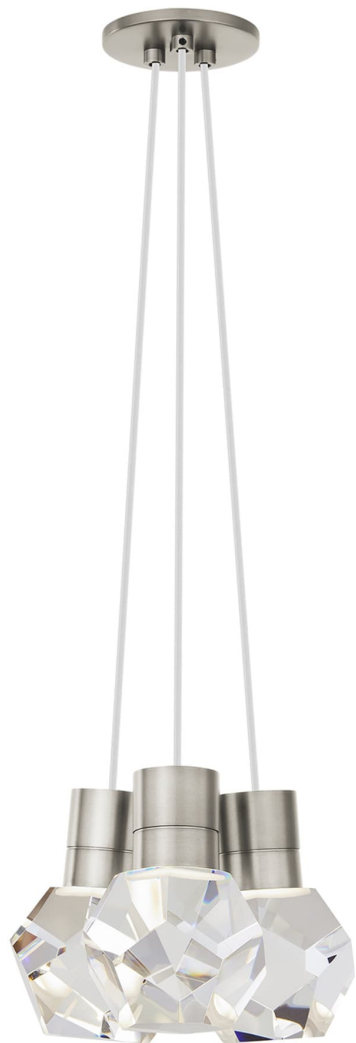

Спецификация Артикул: 702TDKIRAP3WS-LEDWD

Подвесной светильник

Kira 3-Light

дизайнер: Sean Lavin

Длина: 25.4 см

Ширина: 25.4 см

Высота: 17.8 см

Отделка: Сатин-никель

Цвет: White Cord

Тип ламп: INTEGRATED LED 90 CRI
3000K-2200K 120V

VISUAL COMFORT & Co.

spb LIGHTING

Санкт-Петербург, Академика Павлова д. 6 к. 1,
ежедневно 10:00 – 20:00
sales@spblighting.ru +7 812 4678 588