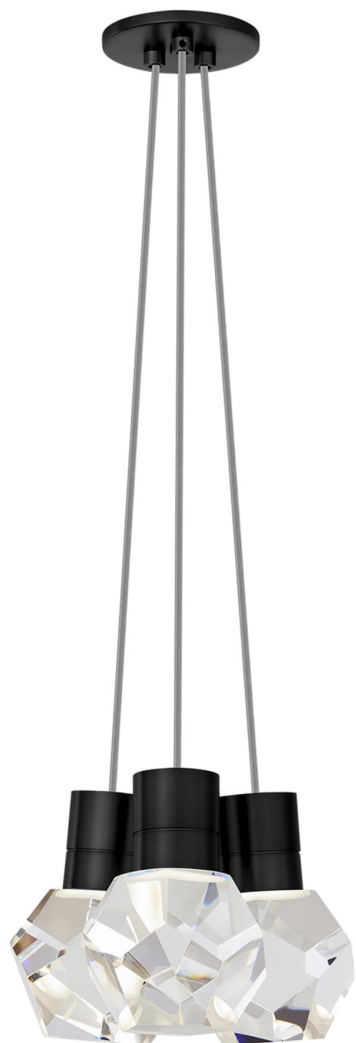

Спецификация Артикул: 702TDKIRAP3YB-LED922

Подвесной светильник

Kira 3-Light

дизайнер: Sean Lavin

Длина: 25.4 см

Ширина: 25.4 см

Высота: 17.8 см

Отделка: Черный

Цвет: Gray Cord

Тип ламп: INTEGRATED LED 90 CRI 2200K
120V

VISUAL COMFORT & Co.

spb LIGHTING

Санкт-Петербург, Академика Павлова д. 6 к. 1,
ежедневно 10:00 – 20:00
sales@spblighting.ru +7 812 4678 588