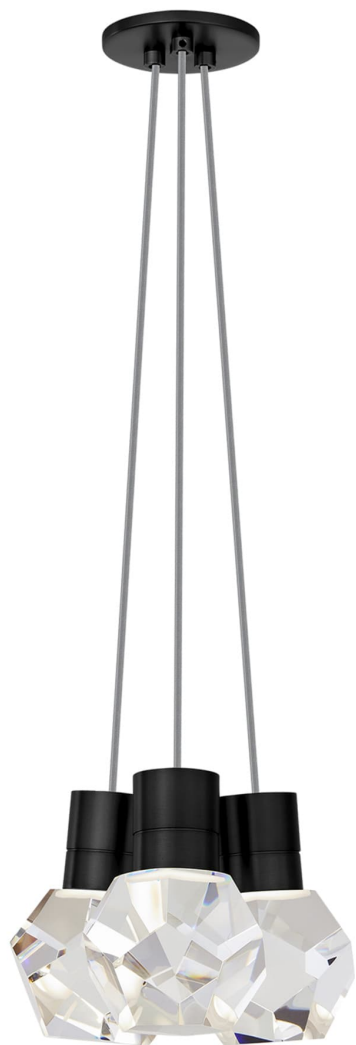

Спецификация Артикул: 702TDKIRAP3YB-LED930

Подвесной светильник

Kira 3-Light

дизайнер: Sean Lavin

Длина: 25.4 см

Ширина: 25.4 см

Высота: 17.8 см

Отделка: Черный

Цвет: Gray Cord

Тип ламп: Integrated LED 90 CRI 3000K 120V

VISUAL COMFORT & Co.

spb LIGHTING

Санкт-Петербург, Академика Павлова д. 6 к. 1,

ежедневно 10:00 – 20:00

sales@spblighting.ru

+7 812 4678 588