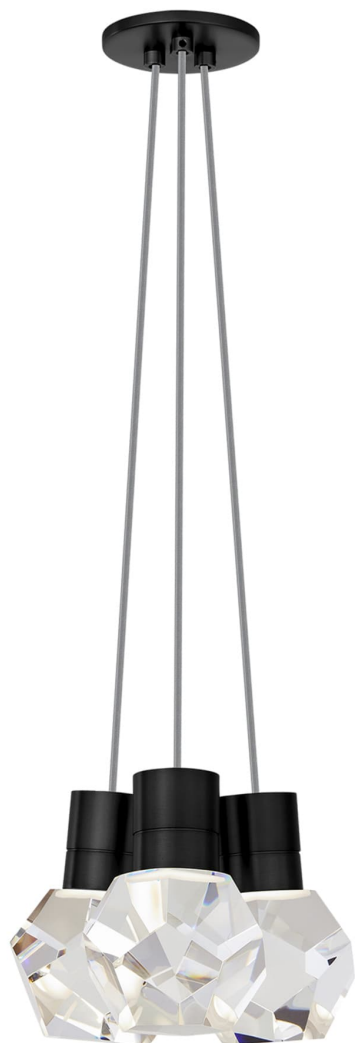

Спецификация Артикул: 702TDKIRAP3YB-LED930

Подвесной светильник

Kira 3-Light

дизайнер: Sean Lavin

Длина: 25.4 см

Ширина: 25.4 см

Высота: 17.8 см

Отделка: Черный

Цвет: Gray Cord

Тип ламп: Integrated LED 90 CRI 3000K 120V

VISUAL COMFORT & Co.

spb LIGHTING

Санкт-Петербург, Академика Павлова д. 6 к. 1,

ежедневно 10:00 – 20:00

sales@spblighting.ru

+7 812 4678 588