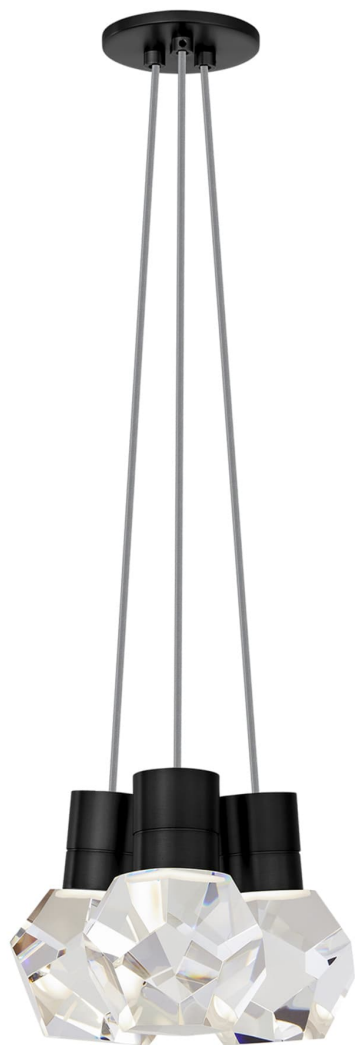

Спецификация    Артикул: 702TDKIRAP3YB-LEDWD

Подвесной светильник

## Kira 3-Light

дизайнер: Sean Lavin

Длина: 25.4 см

Ширина: 25.4 см

Высота: 17.8 см

Отделка: Черный

Цвет: Gray Cord

Тип ламп: INTEGRATED LED 90 CRI  
3000K-2200K 120V