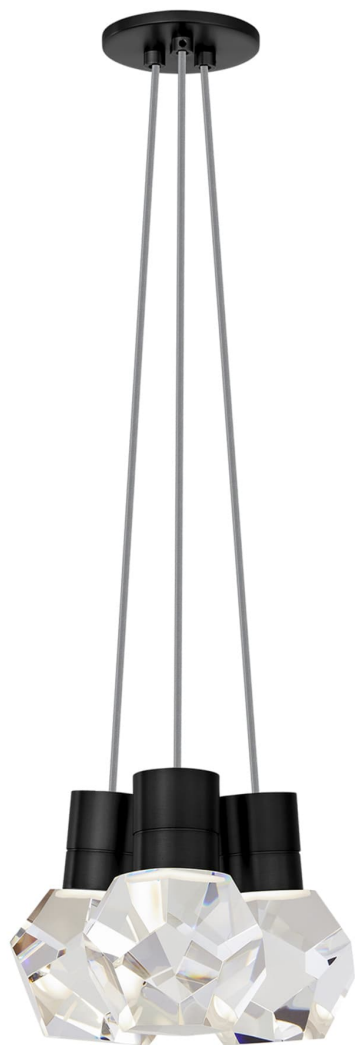

Спецификация Артикул: 702TDKIRAP3YB-LEDWD

Подвесной светильник

Kira 3-Light

дизайнер: Sean Lavin

Длина: 25.4 см

Ширина: 25.4 см

Высота: 17.8 см

Отделка: Черный

Цвет: Gray Cord

Тип ламп: INTEGRATED LED 90 CRI
3000K-2200K 120V

VISUAL COMFORT & Co.

spb LIGHTING

Санкт-Петербург, Академика Павлова д. 6 к. 1,
ежедневно 10:00 – 20:00
sales@spblighting.ru +7 812 4678 588