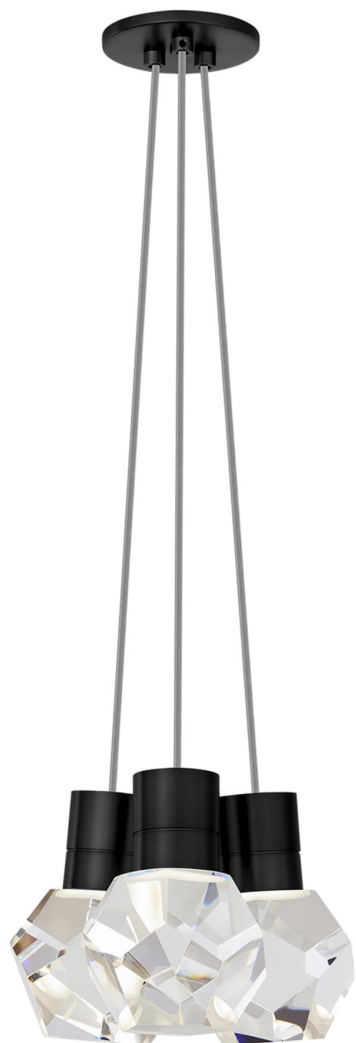

Спецификация Артикул: 702TDKIRAP3YB-LEDWD

Подвесной светильник

Kira 3-Light

дизайнер: Sean Lavin

Длина: 25.4 см

Ширина: 25.4 см

Высота: 17.8 см

Отделка: Черный

Цвет: Gray Cord

Тип ламп: INTEGRATED LED 90 CRI
3000K-2200K 120V

VISUAL COMFORT & Co.

spb LIGHTING

Санкт-Петербург, Академика Павлова д. 6 к. 1,
ежедневно 10:00 – 20:00
sales@spblighting.ru +7 812 4678 588