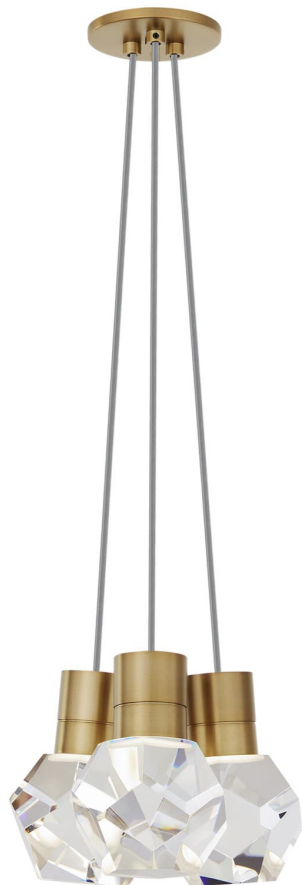

Спецификация Артикул: 702TDKIRAP3YNB-LED922

Подвесной светильник

Kira 3-Light

дизайнер: Sean Lavin

Длина: 25.4 см

Ширина: 25.4 см

Высота: 17.8 см

Отделка: Натуральная латунь

Цвет: Gray Cord

Тип ламп: INTEGRATED LED 90 CRI 2200K
120V

VISUAL COMFORT & Co.

spb LIGHTING

Санкт-Петербург, Академика Павлова д. 6 к. 1,
ежедневно 10:00 – 20:00
sales@spblighting.ru +7 812 4678 588