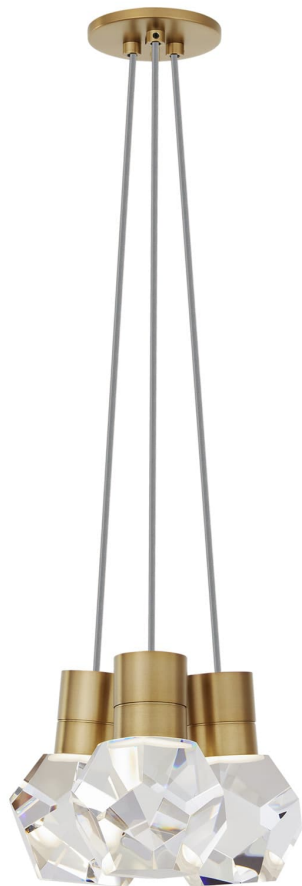

Спецификация Артикул: 702TDKIRAP3YNB-LED922

Подвесной светильник

Kira 3-Light

дизайнер: Sean Lavin

Длина: 25.4 см

Ширина: 25.4 см

Высота: 17.8 см

Отделка: Натуральная латунь

Цвет: Gray Cord

Тип ламп: INTEGRATED LED 90 CRI 2200K
120V

VISUAL COMFORT & Co.

spb LIGHTING

Санкт-Петербург, Академика Павлова д. 6 к. 1,
ежедневно 10:00 – 20:00
sales@spblighting.ru +7 812 4678 588