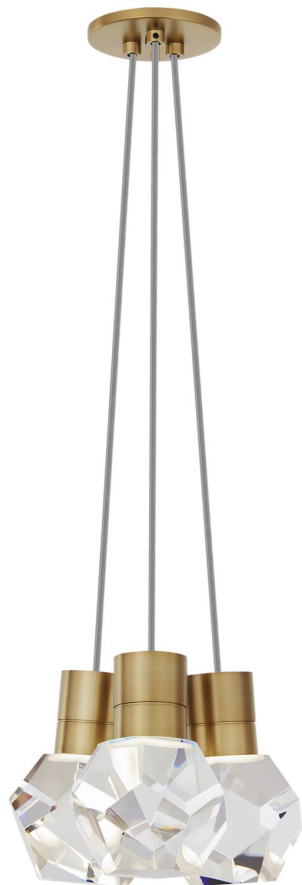

Спецификация Артикул: 702TDKIRAP3YNB-LED930

Подвесной светильник

Kira 3-Light

дизайнер: Sean Lavin

Длина: 25.4 см

Ширина: 25.4 см

Высота: 17.8 см

Отделка: Натуральная латунь

Цвет: Gray Cord

Тип ламп: Integrated LED 90 CRI 3000K 120V

VISUAL COMFORT & Co.

spb LIGHTING

Санкт-Петербург, Академика Павлова д. 6 к. 1,

ежедневно 10:00 – 20:00

sales@spblighting.ru

+7 812 4678 588