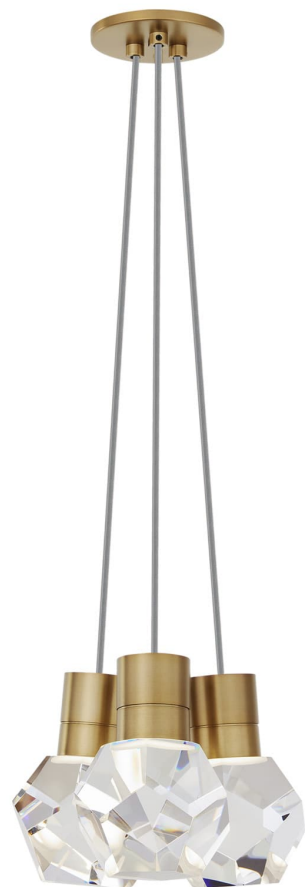

Спецификация Артикул: 702TDKIRAP3YNB-LED930

Подвесной светильник

Kira 3-Light

дизайнер: Sean Lavin

Длина: 25.4 см

Ширина: 25.4 см

Высота: 17.8 см

Отделка: Натуральная латунь

Цвет: Gray Cord

Тип ламп: Integrated LED 90 CRI 3000K 120V

VISUAL COMFORT & Co.

spb LIGHTING

Санкт-Петербург, Академика Павлова д. 6 к. 1,

ежедневно 10:00 – 20:00

sales@spblighting.ru

+7 812 4678 588