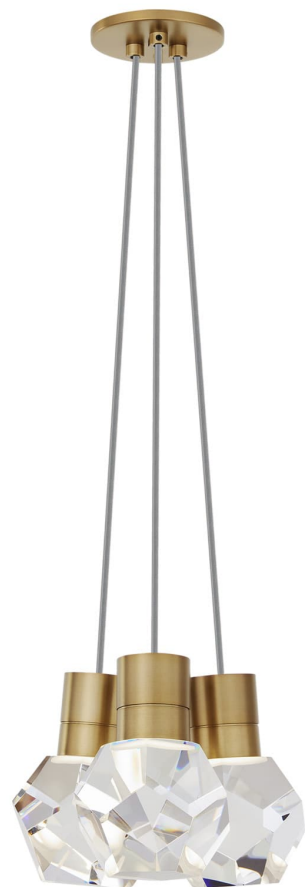

Спецификация    Артикул: 702TDKIRAP3YNB-LED930

Подвесной светильник

## Kira 3-Light

дизайнер: Sean Lavin

Длина: 25.4 см

Ширина: 25.4 см

Высота: 17.8 см

Отделка: Натуральная латунь

Цвет: Gray Cord

Тип ламп: Integrated LED 90 CRI 3000K 120V