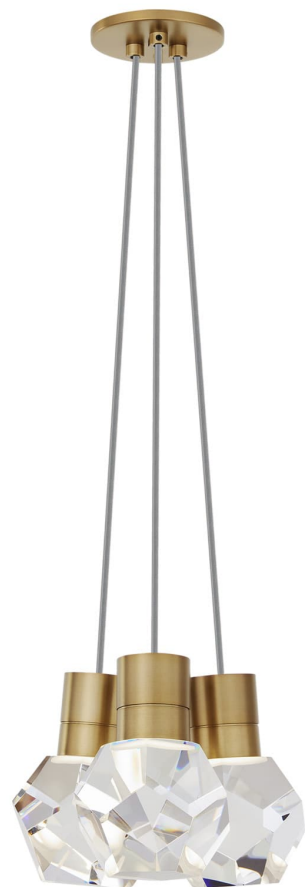

Спецификация Артикул: 702TDKIRAP3YNB-LEDWD

Подвесной светильник

Kira 3-Light

дизайнер: Sean Lavin

Длина: 25.4 см

Ширина: 25.4 см

Высота: 17.8 см

Отделка: Натуральная латунь

Цвет: Gray Cord

Тип ламп: INTEGRATED LED 90 CRI
3000K-2200K 120V

VISUAL COMFORT & Co.

spb LIGHTING

Санкт-Петербург, Академика Павлова д. 6 к. 1,
ежедневно 10:00 – 20:00
sales@spblighting.ru +7 812 4678 588