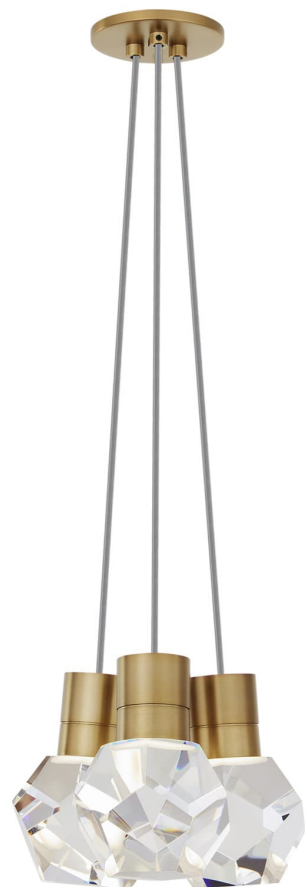

Спецификация    Артикул: 702TDKIRAP3YNB-LEDWD

Подвесной светильник

## Kira 3-Light

дизайнер: Sean Lavin

Длина: 25.4 см

Ширина: 25.4 см

Высота: 17.8 см

Отделка: Натуральная латунь

Цвет: Gray Cord

Тип ламп: INTEGRATED LED 90 CRI  
3000K-2200K 120V