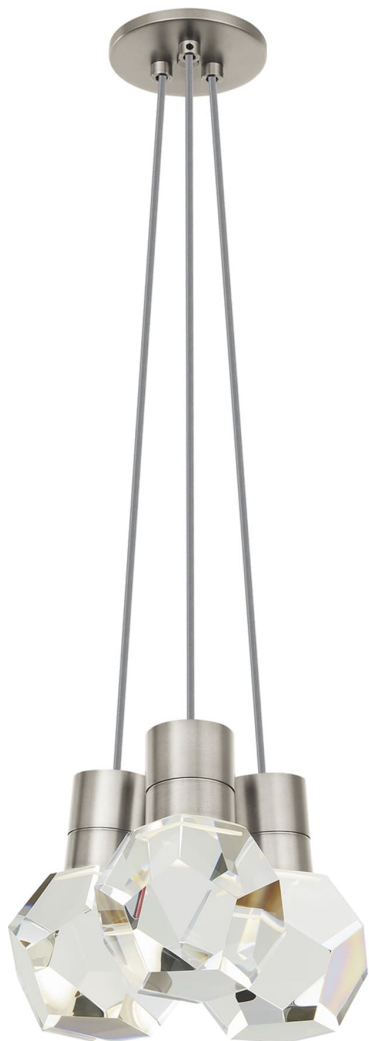

Спецификация Артикул: 702TDKIRAP3YS-LED922

Подвесной светильник

Kira 3-Light

дизайнер: Sean Lavin

Длина: 25.4 см

Ширина: 25.4 см

Высота: 17.8 см

Отделка: Сатин-никель

Цвет: Gray Cord

Тип ламп: INTEGRATED LED 90 CRI 2200K
120V

VISUAL COMFORT & Co.

spb LIGHTING

Санкт-Петербург, Академика Павлова д. 6 к. 1,
ежедневно 10:00 – 20:00
sales@spblighting.ru +7 812 4678 588