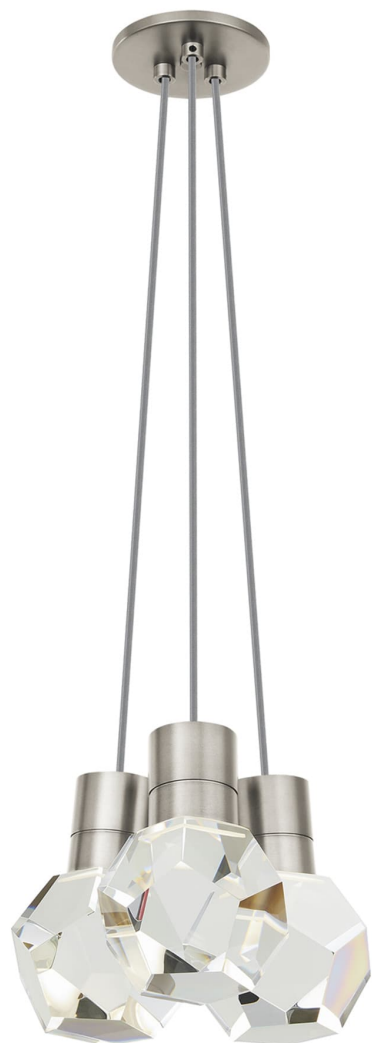

Спецификация Артикул: 702TDKIRAP3YS-LED922

Подвесной светильник

Kira 3-Light

дизайнер: Sean Lavin

Длина: 25.4 см

Ширина: 25.4 см

Высота: 17.8 см

Отделка: Сатин-никель

Цвет: Gray Cord

Тип ламп: INTEGRATED LED 90 CRI 2200K
120V

VISUAL COMFORT & Co.

spb LIGHTING

Санкт-Петербург, Академика Павлова д. 6 к. 1,
ежедневно 10:00 – 20:00
sales@spblighting.ru +7 812 4678 588