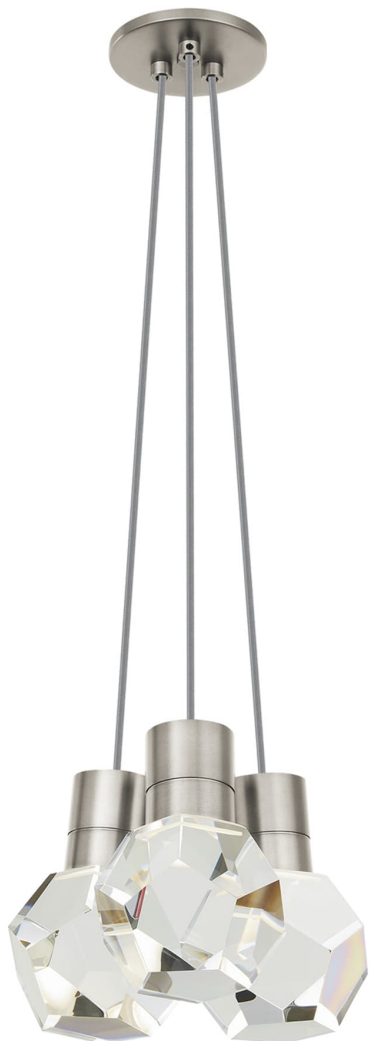

Спецификация    Артикул: 702TDKIRAP3YS-LED930

Подвесной светильник

## Kira 3-Light

дизайнер: Sean Lavin

Длина: 25.4 см

Ширина: 25.4 см

Высота: 17.8 см

Отделка: Сатин-никель

Цвет: Gray Cord

Тип ламп: Integrated LED 90 CRI 3000K 120V