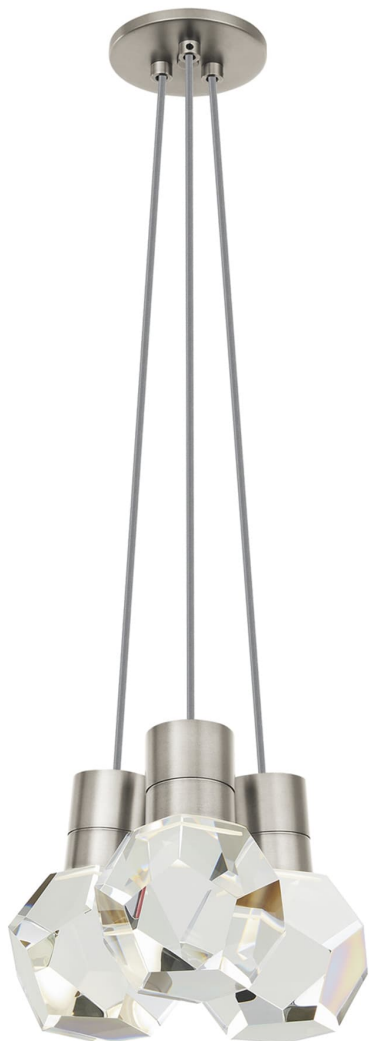

Спецификация Артикул: 702TDKIRAP3YS-LED930

Подвесной светильник

Kira 3-Light

дизайнер: Sean Lavin

Длина: 25.4 см

Ширина: 25.4 см

Высота: 17.8 см

Отделка: Сатин-никель

Цвет: Gray Cord

Тип ламп: Integrated LED 90 CRI 3000K 120V

VISUAL COMFORT & Co.

spb LIGHTING

Санкт-Петербург, Академика Павлова д. 6 к. 1,

ежедневно 10:00 – 20:00

sales@spblighting.ru

+7 812 4678 588