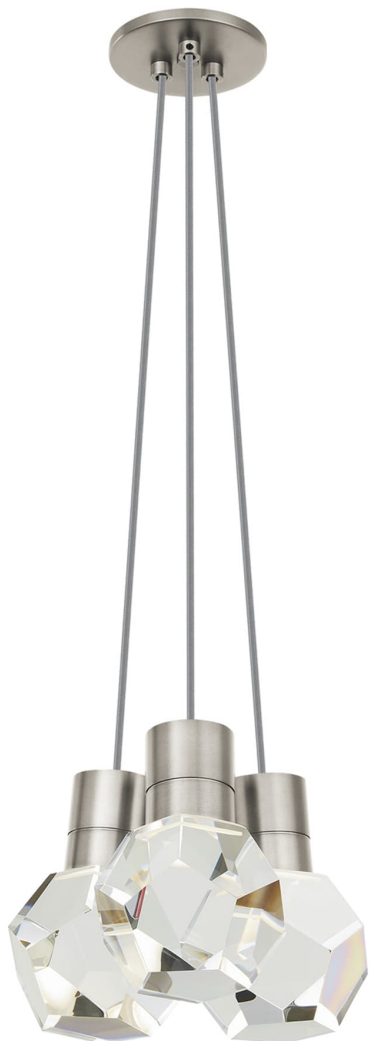

Спецификация    Артикул: 702TDKIRAP3YS-LEDWD

Подвесной светильник

## Kira 3-Light

дизайнер: Sean Lavin

Длина: 25.4 см

Ширина: 25.4 см

Высота: 17.8 см

Отделка: Сатин-никель

Цвет: Gray Cord

Тип ламп: INTEGRATED LED 90 CRI  
3000K-2200K 120V