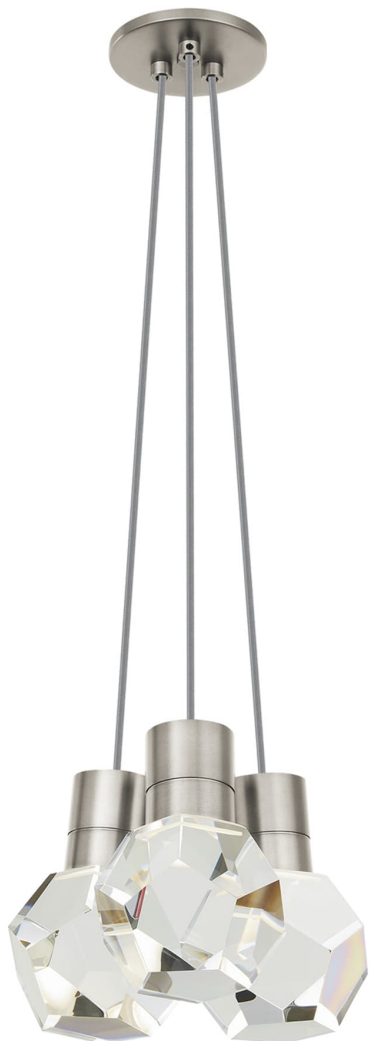

Спецификация Артикул: 702TDKIRAP3YS-LEDWD

Подвесной светильник

Kira 3-Light

дизайнер: Sean Lavin

Длина: 25.4 см

Ширина: 25.4 см

Высота: 17.8 см

Отделка: Сатин-никель

Цвет: Gray Cord

Тип ламп: INTEGRATED LED 90 CRI
3000K-2200K 120V

VISUAL COMFORT & Co.

spb LIGHTING

Санкт-Петербург, Академика Павлова д. 6 к. 1,
ежедневно 10:00 – 20:00
sales@spblighting.ru +7 812 4678 588