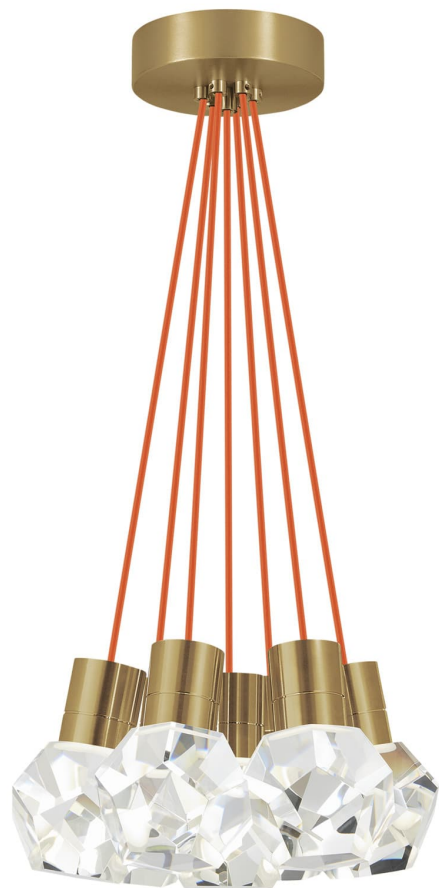

Спецификация Артикул: 702TDKIRAP7ONB-LED922

Подвесной светильник

Kira 7-Light

дизайнер: Sean Lavin

Длина: 38.1 см

Ширина: 38.1 см

Высота: 17.8 см

Отделка: Натуральная латунь

Цвет: Orange Cord

Тип ламп: INTEGRATED LED 90 CRI 2200K
120V

VISUAL COMFORT & Co.

spb LIGHTING

Санкт-Петербург, Академика Павлова д. 6 к. 1,
ежедневно 10:00 – 20:00
sales@spblighting.ru +7 812 4678 588