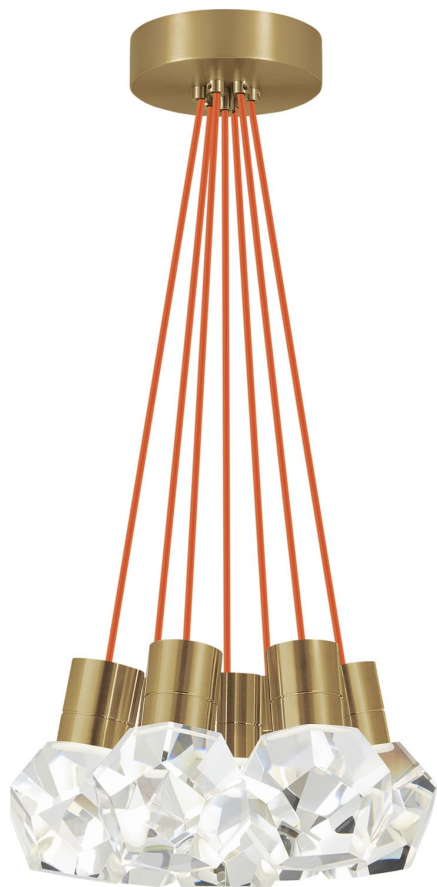

Спецификация Артикул: 702TDKIRAP7ONB-LED922

Подвесной светильник

Kira 7-Light

дизайнер: Sean Lavin

Длина: 38.1 см

Ширина: 38.1 см

Высота: 17.8 см

Отделка: Натуральная латунь

Цвет: Orange Cord

Тип ламп: INTEGRATED LED 90 CRI 2200K
120V

VISUAL COMFORT & Co.

spb LIGHTING

Санкт-Петербург, Академика Павлова д. 6 к. 1,
ежедневно 10:00 – 20:00
sales@spblighting.ru +7 812 4678 588