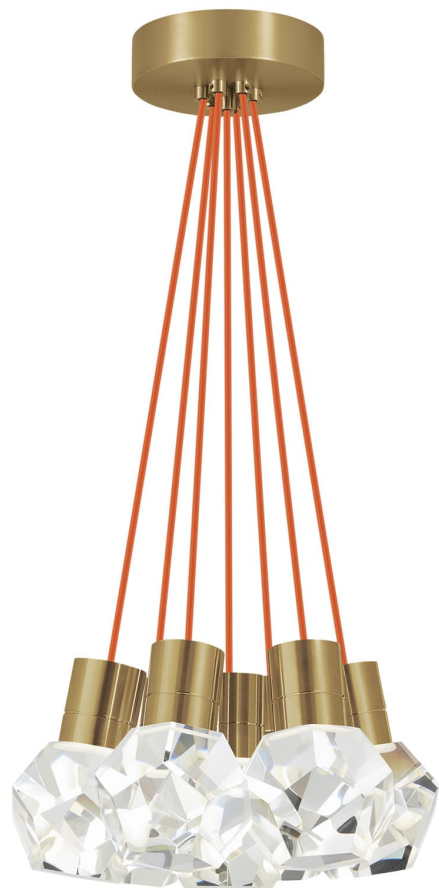

Спецификация    Артикул: 702TDKIRAP7ONB-LED922

Подвесной светильник

## Kira 7-Light

дизайнер: Sean Lavin

Длина: 38.1 см

Ширина: 38.1 см

Высота: 17.8 см

Отделка: Натуральная латунь

Цвет: Orange Cord

Тип ламп: INTEGRATED LED 90 CRI 2200K  
120V