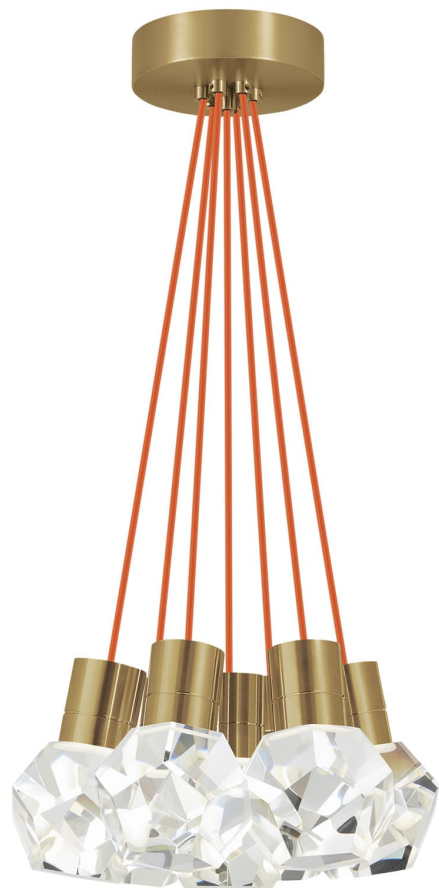

Спецификация    Артикул: 702TDKIRAP7ONB-LED930

Подвесной светильник

## Kira 7-Light

дизайнер: Sean Lavin

Длина: 38.1 см

Ширина: 38.1 см

Высота: 17.8 см

Отделка: Натуральная латунь

Цвет: Orange Cord

Тип ламп: Integrated LED 90 CRI 3000K 120V