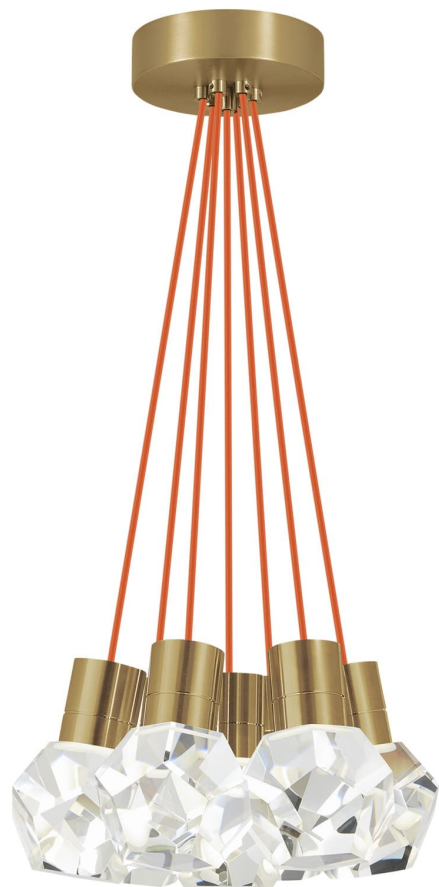

Спецификация Артикул: 702TDKIRAP7ONB-LED930

Подвесной светильник

Kira 7-Light

дизайнер: Sean Lavin

Длина: 38.1 см

Ширина: 38.1 см

Высота: 17.8 см

Отделка: Натуральная латунь

Цвет: Orange Cord

Тип ламп: Integrated LED 90 CRI 3000K 120V

VISUAL COMFORT & Co.

spb LIGHTING

Санкт-Петербург, Академика Павлова д. 6 к. 1,

ежедневно 10:00 – 20:00

sales@spblighting.ru

+7 812 4678 588