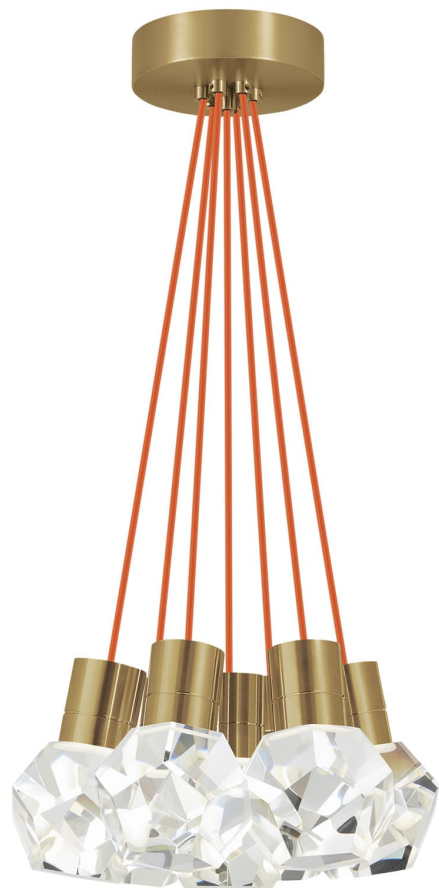

Спецификация Артикул: 702TDKIRAP7ONB-LED930

Подвесной светильник

Kira 7-Light

дизайнер: Sean Lavin

Длина: 38.1 см

Ширина: 38.1 см

Высота: 17.8 см

Отделка: Натуральная латунь

Цвет: Orange Cord

Тип ламп: Integrated LED 90 CRI 3000K 120V

VISUAL COMFORT & Co.

spb LIGHTING

Санкт-Петербург, Академика Павлова д. 6 к. 1,

ежедневно 10:00 – 20:00

sales@spblighting.ru

+7 812 4678 588